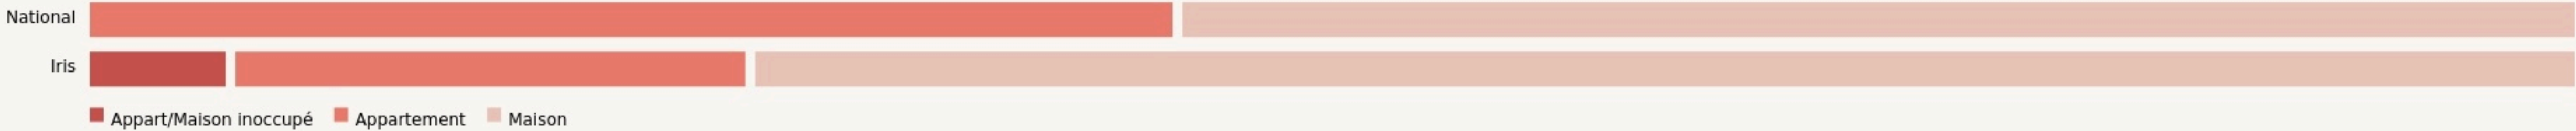

Gometz-la-Ville
**LES SERRES DE
BEAUDREVILLE**

serres-beaudreville.org/

SURFACE

0 m² au total

Il n'y a pas encore de photo.

LOCALISATION

43 route de beaudreville
91400
Gometz-la-Ville

POPULATION [CHANGER LA COMPARAISON](#)

CATEGORIES SOCIOPROFESSIONNELLES [CHANGER LA COMPARAISON](#)

IMMOBILIER [CHANGER LA COMPARAISON](#)

Inauguration

16 septembre 2024

L'IDÉE FONDATRICE

Dans un monde en quête de sens, sclérosé par la peur et l'individualisme, nous rêvions de développer un projet novateur, ouvert à tous, créateur de lien social, d'initiatives professionnelles innovantes, où l'entraide et la bienveillance seraient les piliers de nos valeurs, ce rêve est en marche !