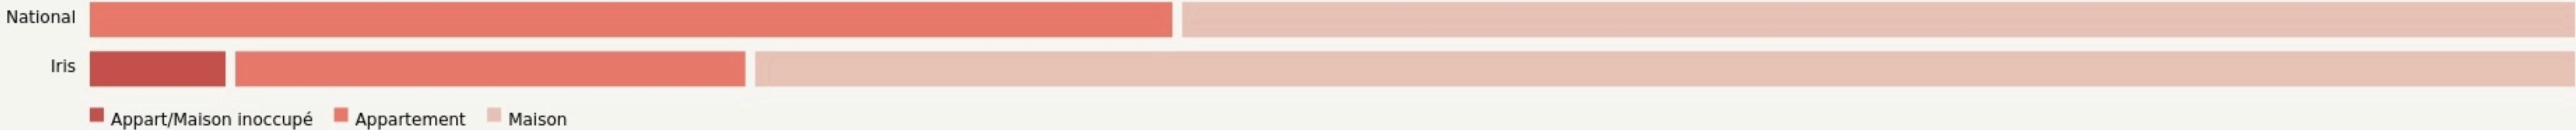

IMMOBILIER [CHANGER LA COMPARAISON](#)