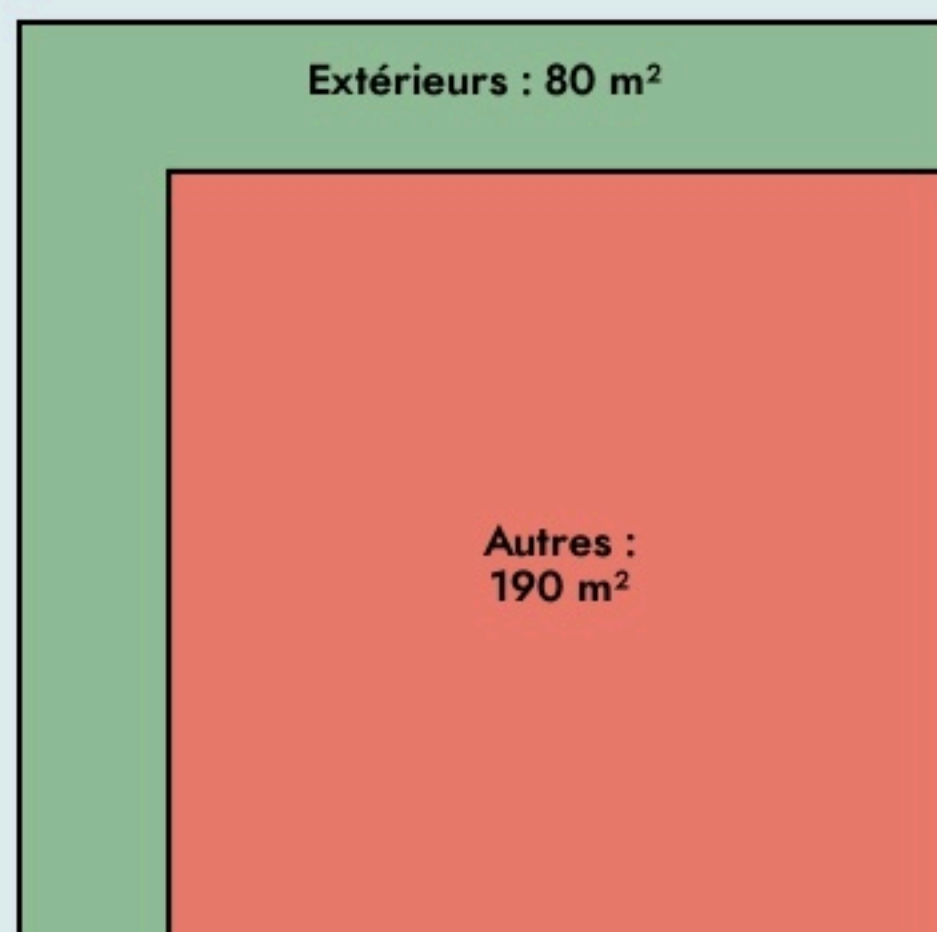

Castelnau-de-Médoc
LES VIVIERS

www.viviersmedoc.fr

SURFACE

270 m² au total

LOCALISATION

14 rue Maréchal Joffre
 33480
 Castelnau-de-Médoc

POPULATION [CHANGER LA COMPARAISON](#)

CATEGORIES SOCIOPROFESSIONNELLES [CHANGER LA COMPARAISON](#)

IMMOBILIER [CHANGER LA COMPARAISON](#)

Inauguration

10 juin 2022

L'IDÉE FONDATRICE

Tiers Lieu à Castelnau de Médoc

LES VALEURS PORTÉES

Solidarité

Créativité