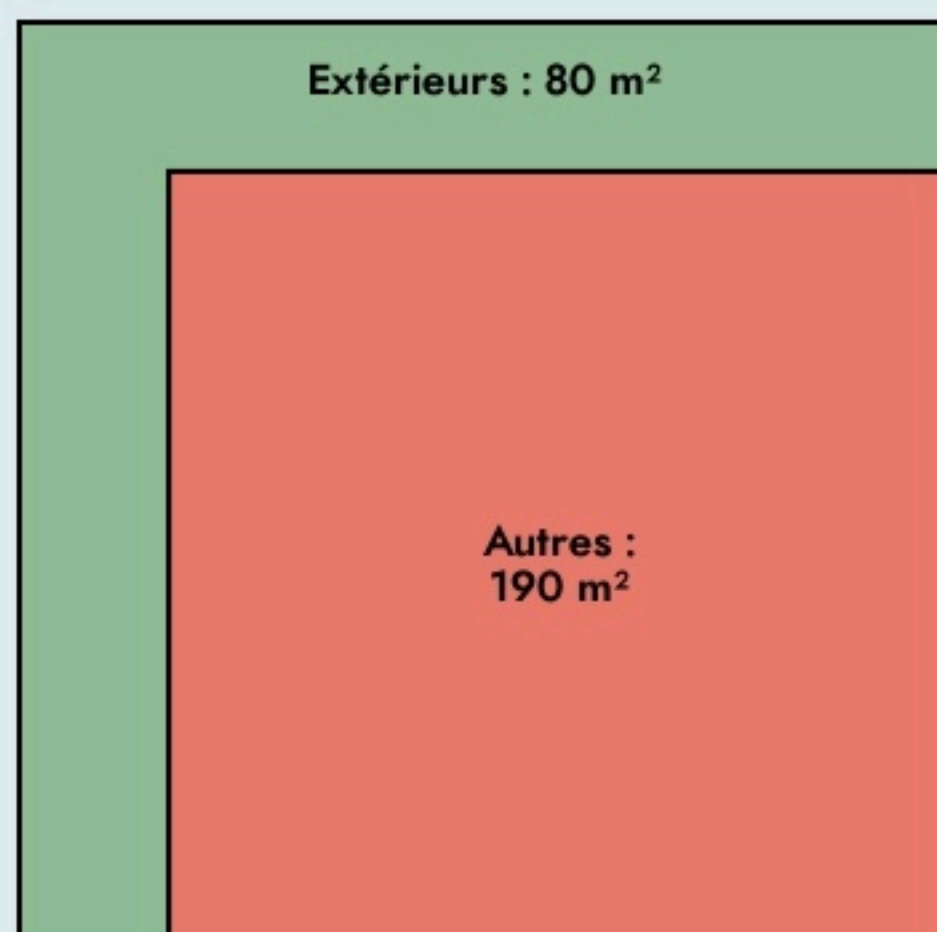

Castelnau-de-Médoc
LES VIVIERS

www.viviersmedoc.fr

SURFACE

270 m² au total

LOCALISATION

14 rue Maréchal Joffre
33480
Castelnau-de-Médoc

POPULATION [CHANGER LA COMPARAISON](#)

CATEGORIES SOCIOPROFESSIONNELLES [CHANGER LA COMPARAISON](#)

IMMOBILIER [CHANGER LA COMPARAISON](#)

Inauguration

10 juin 2022

L'IDÉE FONDATRICE

Tiers Lieu à Castelnau de Médoc

LES VALEURS PORTÉES

Solidarité

Créativité