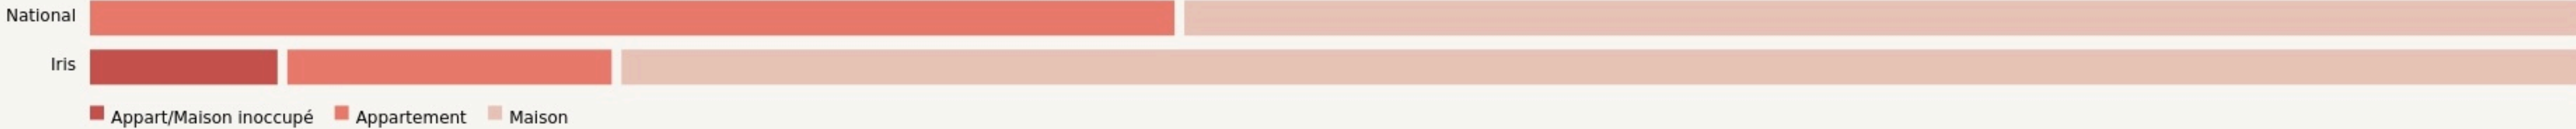

IMMOBILIER [CHANGER LA COMPARAISON](#)