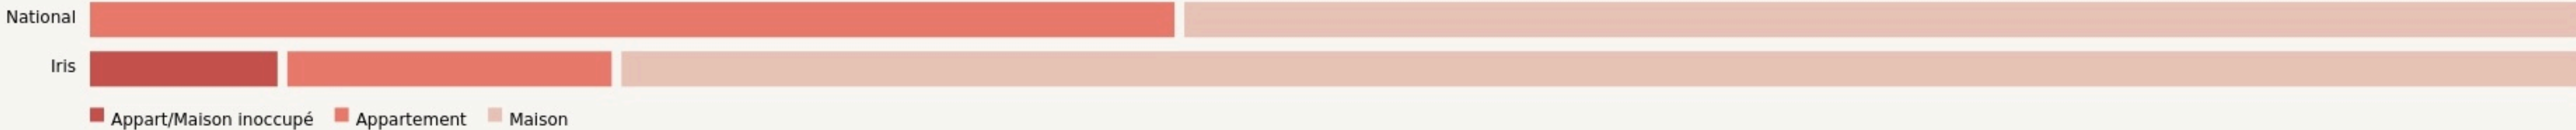

IMMOBILIER [CHANGER LA COMPARAISON](#)