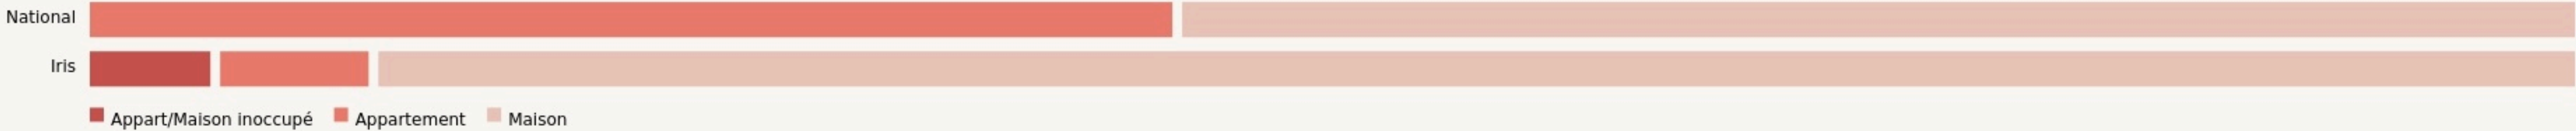

IMMOBILIER [CHANGER LA COMPARAISON](#)