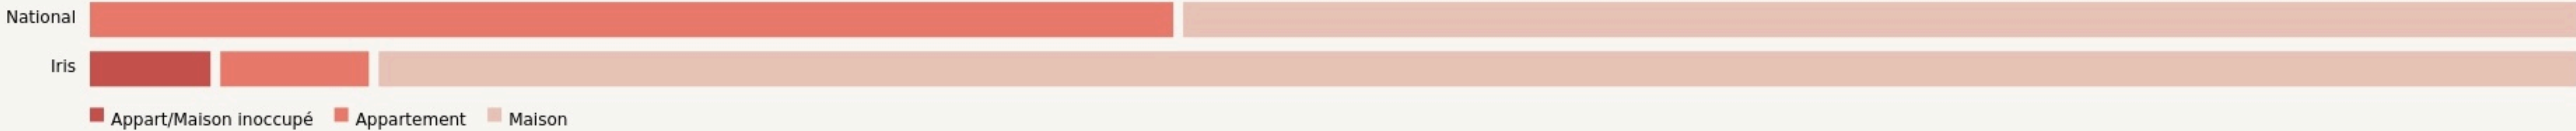

IMMOBILIER [CHANGER LA COMPARAISON](#)