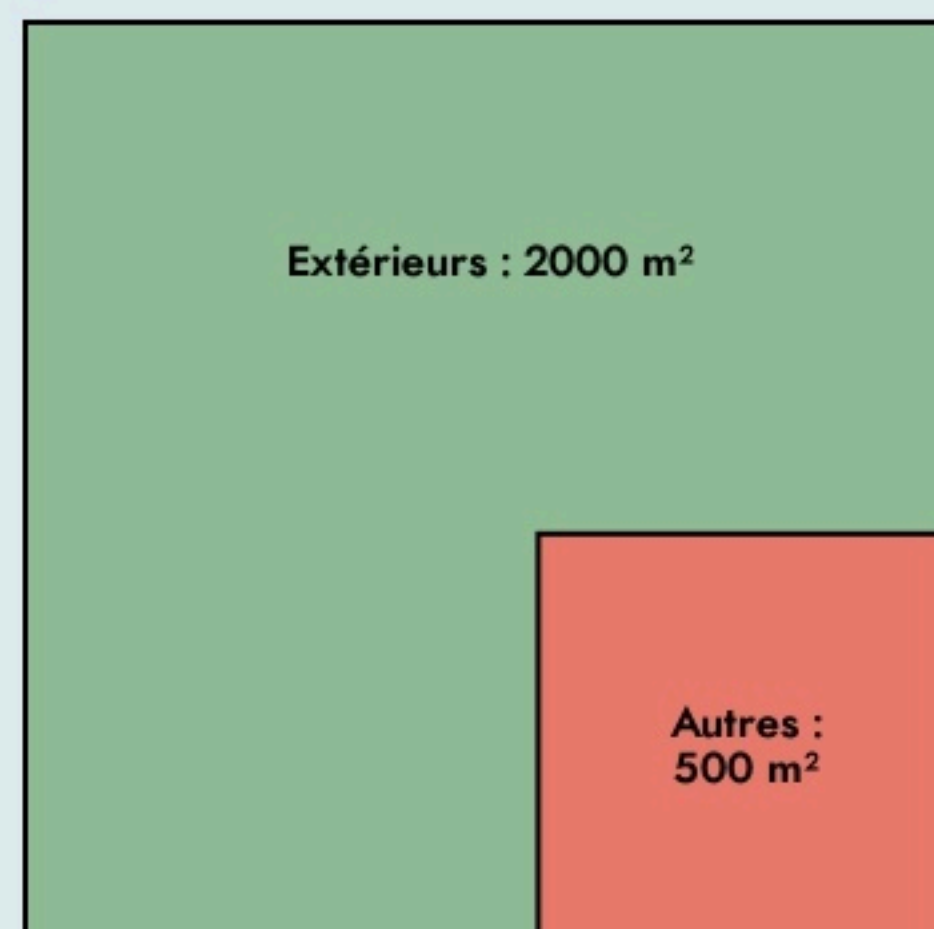

Chanverrie
LUDYLAB

www.ludylab.fr/

SURFACE

2500 m² au total

LUDYLAB
 Fun & Learn

LOCALISATION

2 rue du bocage
85500
Chanverrie

Inauguration