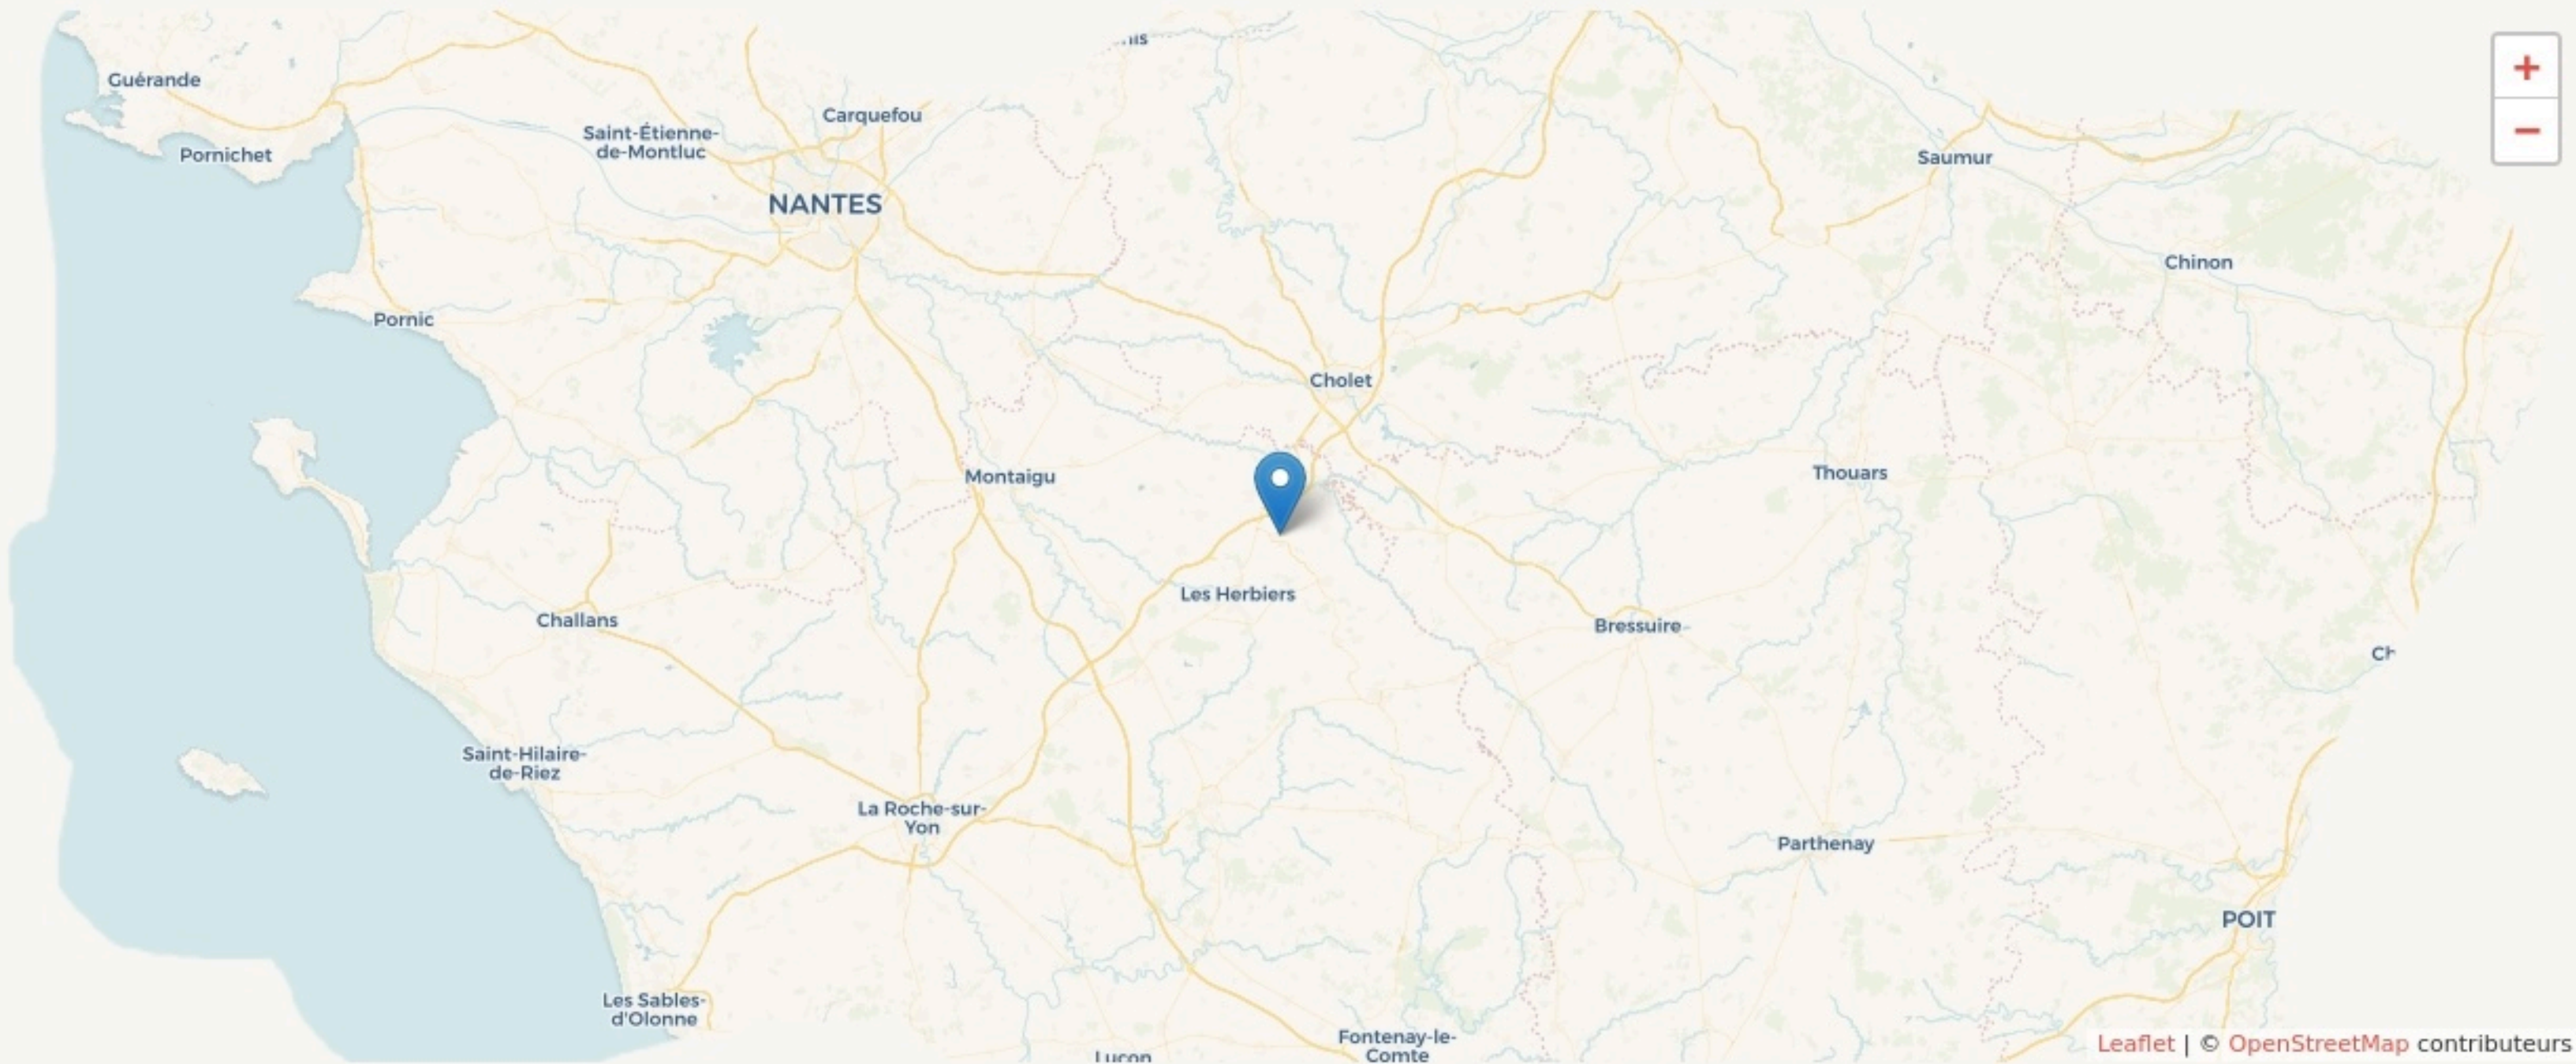

Chanverrie
LUDYLAB

www.ludylab.fr/

SURFACE

2500 m² au total

LUDYLAB
Fun & Learn

LOCALISATION

2 rue du bocage
85500
Chanverrie

Inauguration

20 mars 2018

L'IDÉE FONDATRICE

Le LUDyLAB est un tiers-lieux et espace de loisirs multi-activités dédié aux nouvelles technologies: Escape Game, Réalité Virtuelle, Fablab, espace de coworking, location de salles de séminaire, team building et événementiel