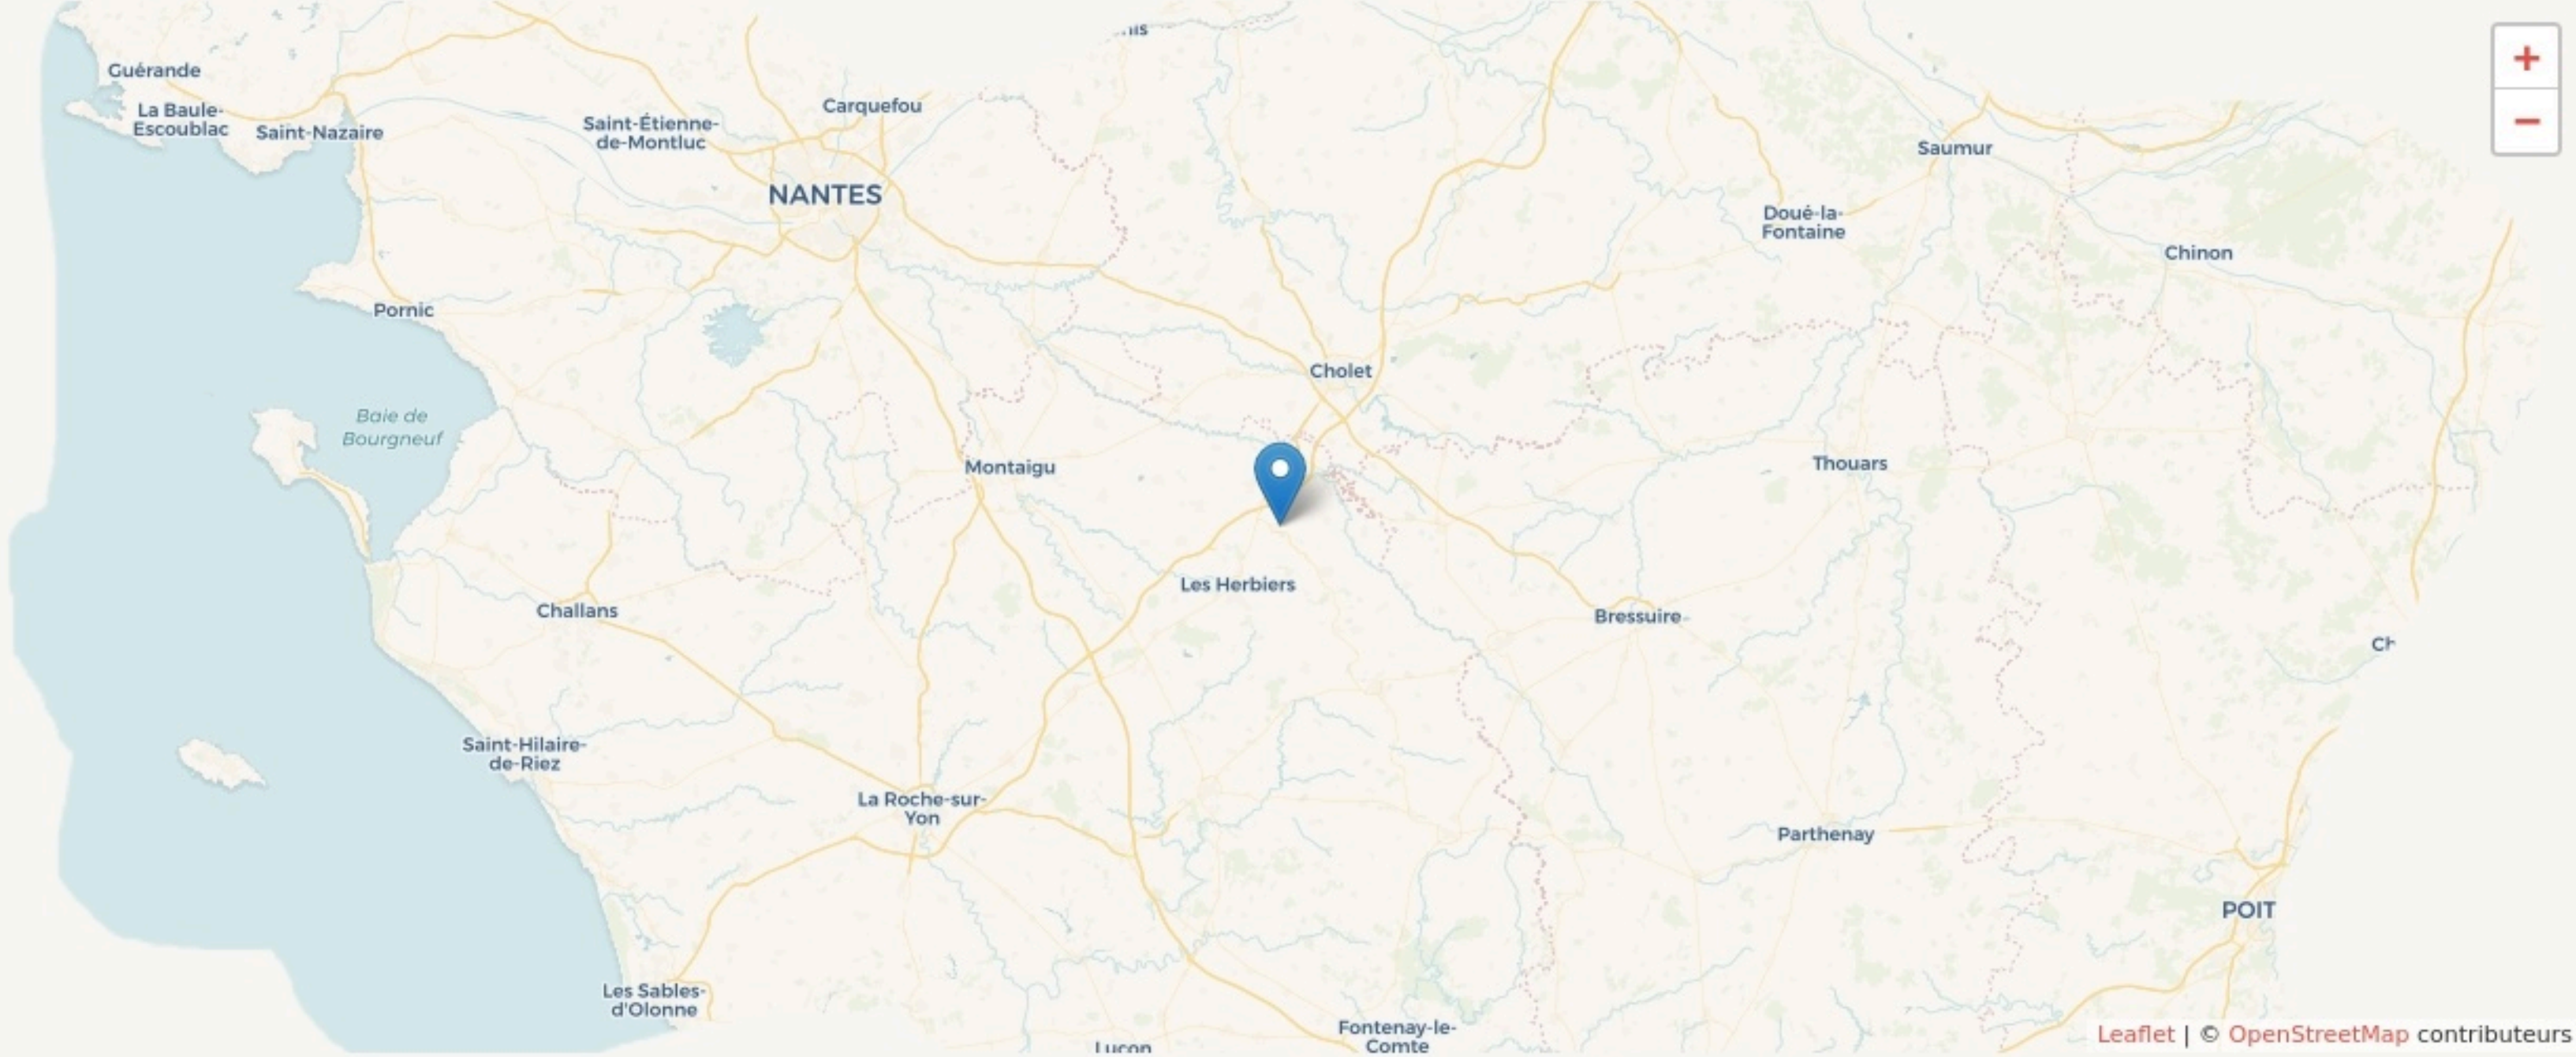

Chanverrie
LUDYLAB

www.ludylab.fr/

SURFACE

2500 m² au total

LUDYLAB
 Fun & Learn

LOCALISATION

2 rue du bocage
85500
Chanverrie

Inauguration

20 mars 2018

L'IDÉE FONDATRICE

Le LUDyLAB est un tiers-lieux et espace de loisirs multi-activités dédié aux nouvelles technologies: Escape Game, Réalité Virtuelle, Fablab, espace de coworking, location de salles de séminaire, team building et événementiel