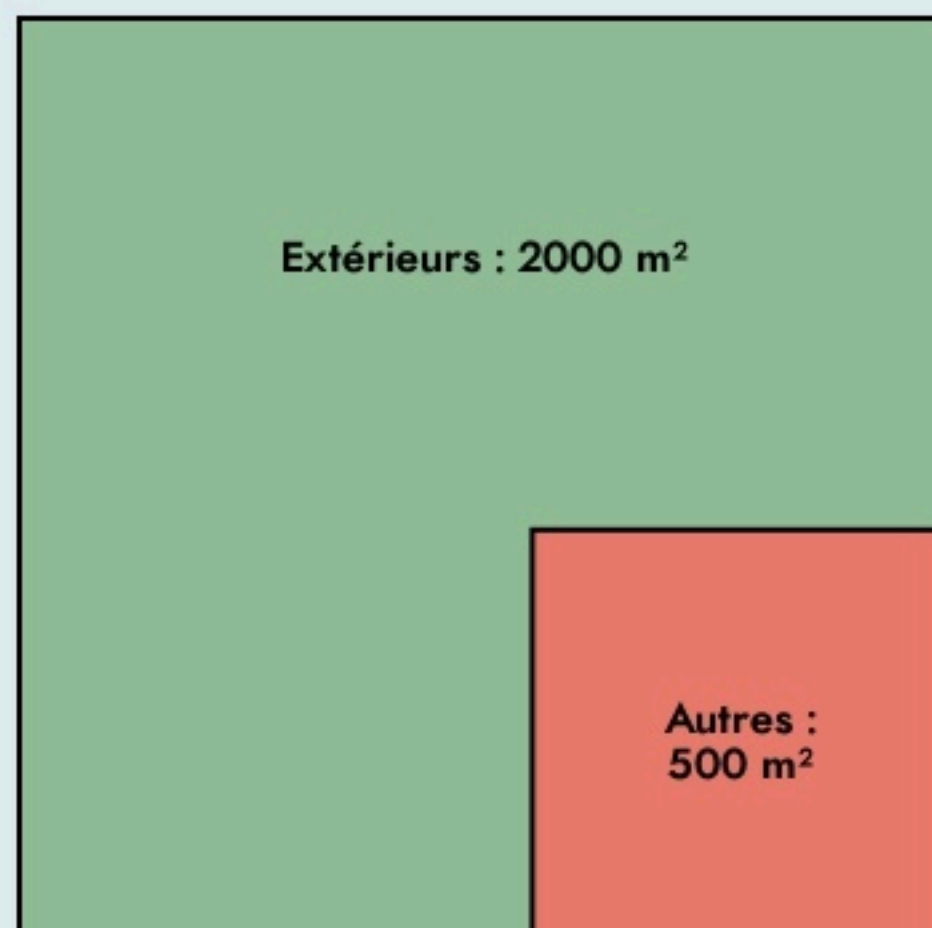

Chanverrie
LUDYLAB

www.ludylab.fr/

SURFACE

2500 m² au total

LUDYLAB
Fun & Learn

LOCALISATION

2 rue du bocage
85500
Chanverrie

Inauguration