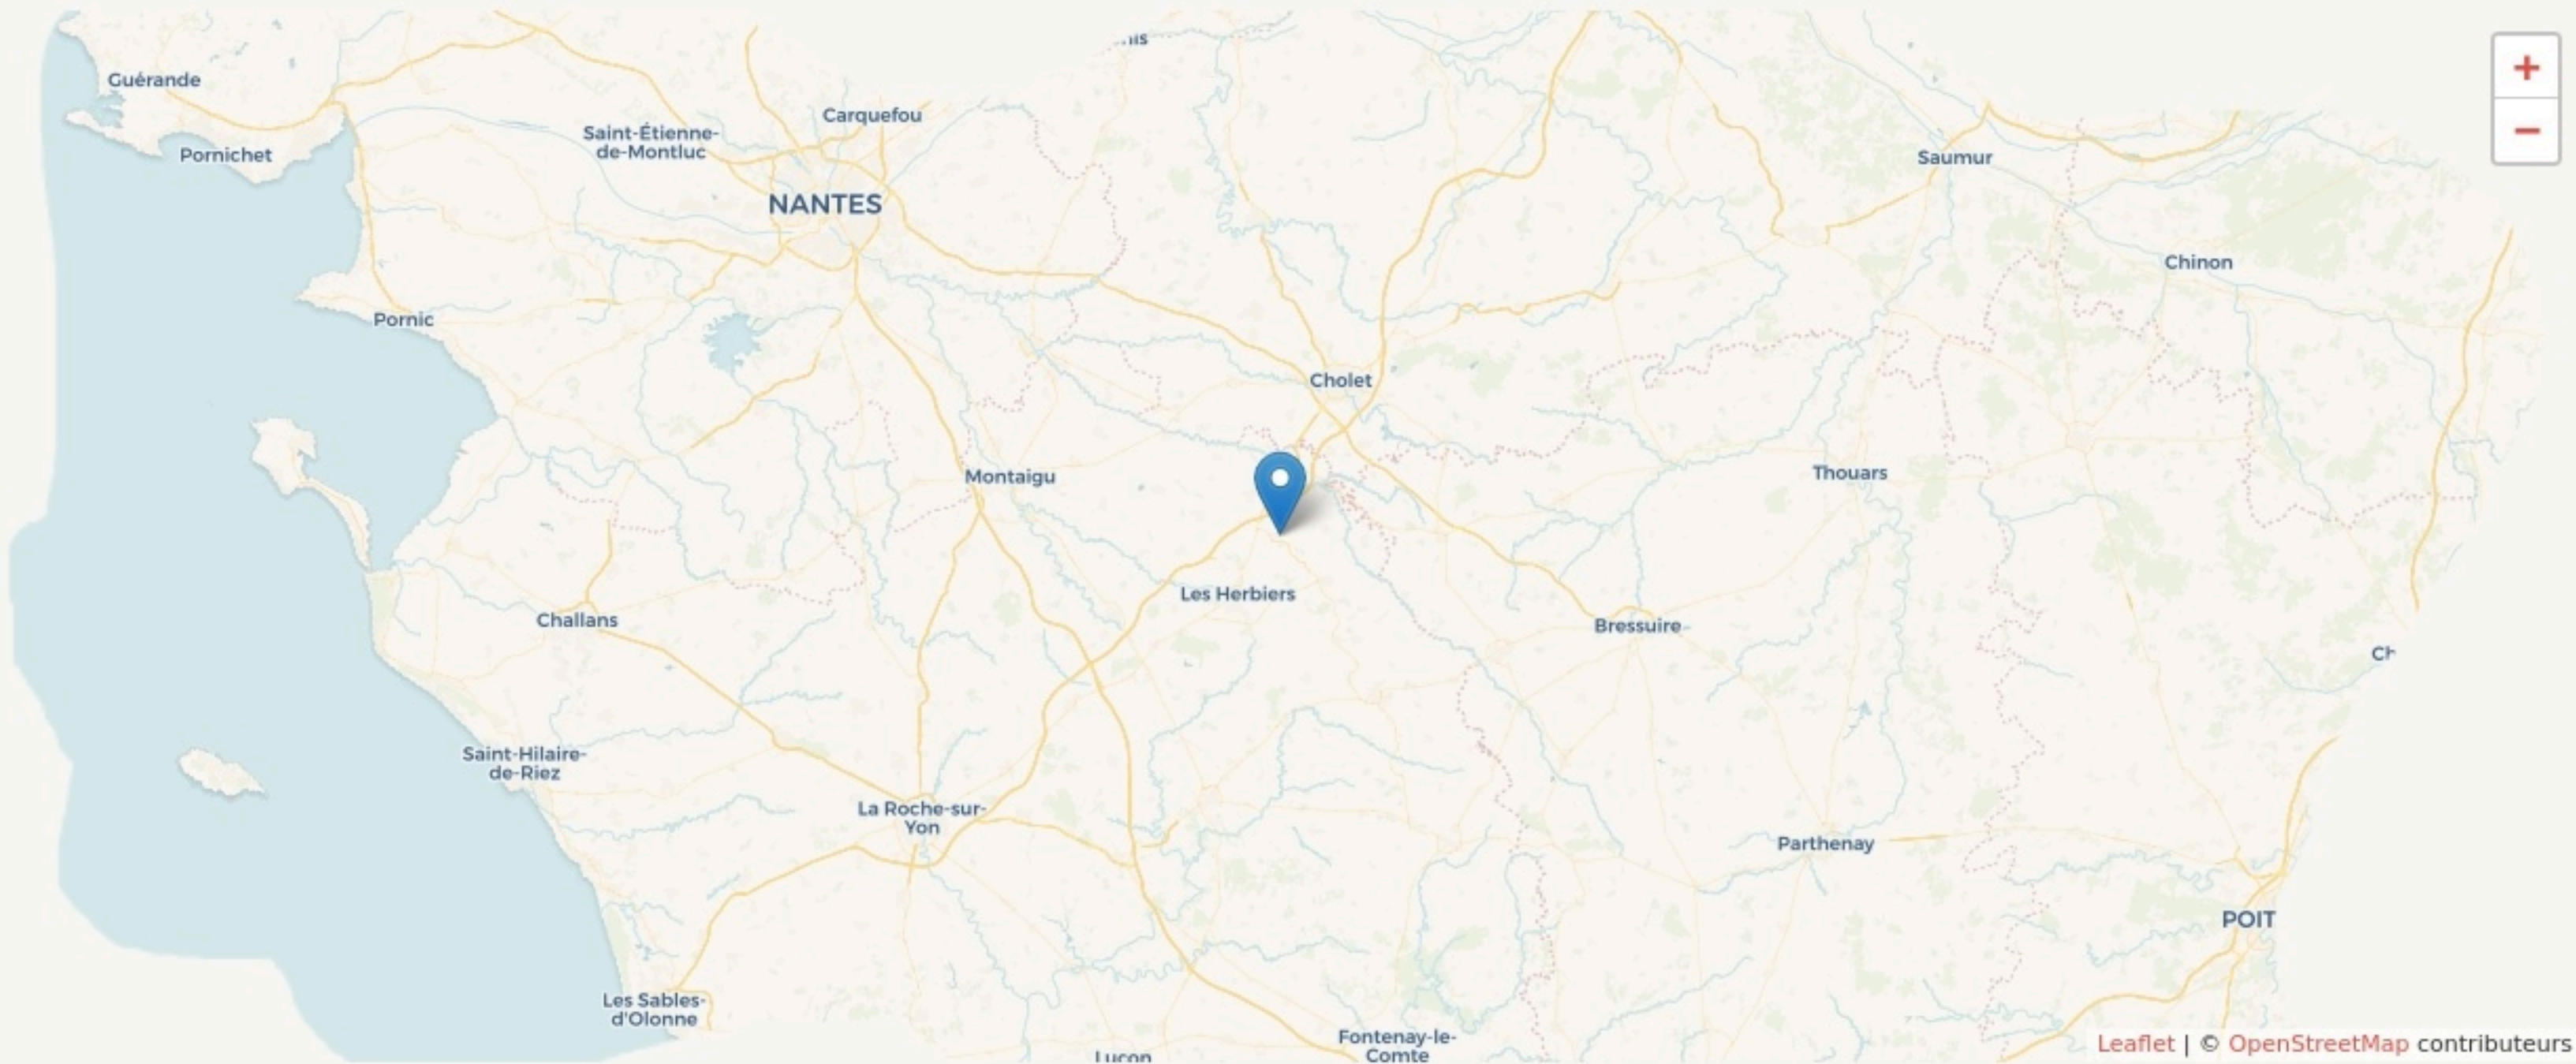

Chanverrie
LUDYLAB

www.ludylab.fr/

SURFACE

2500 m² au total

LUDYLAB
 Fun & Learn

LOCALISATION

2 rue du bocage
85500
Chanverrie

Inauguration

20 mars 2018

L'IDÉE FONDATRICE

Le LUDyLAB est un tiers-lieux et espace de loisirs multi-activités dédié aux nouvelles technologies: Escape Game, Réalité Virtuelle, Fablab, espace de coworking, location de salles de séminaire, team building et événementiel