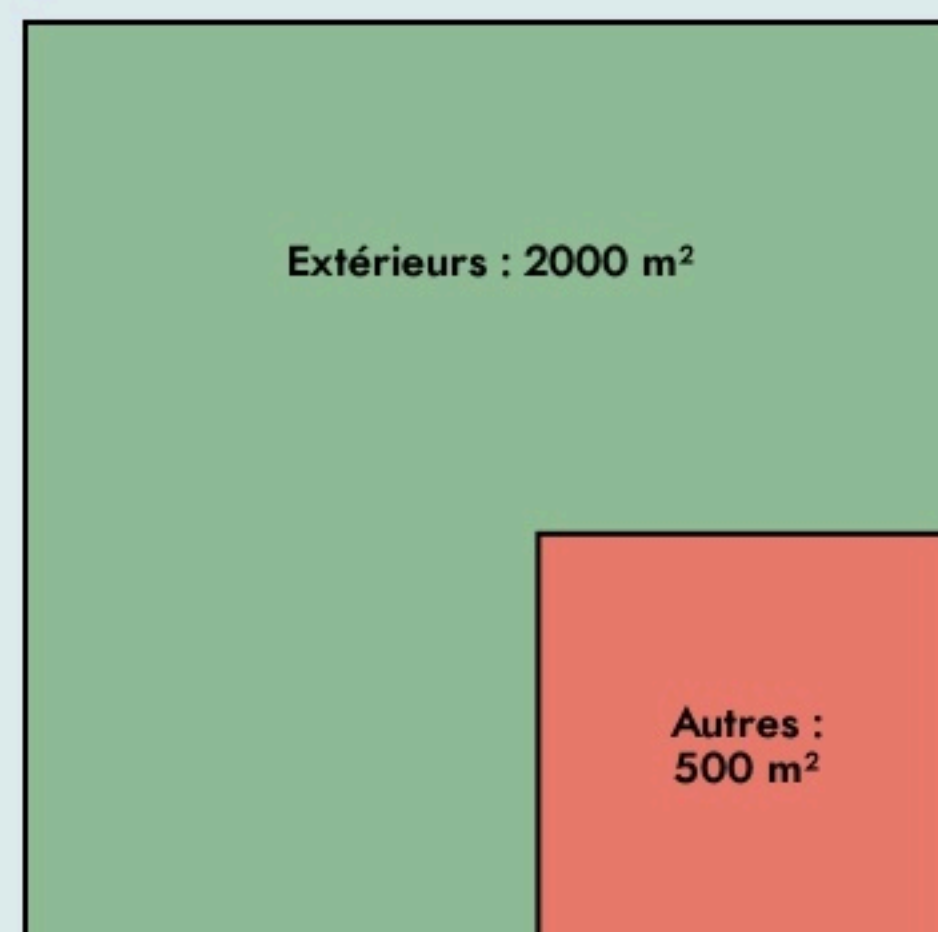

Chanverrie
LUDYLAB

www.ludylab.fr/

SURFACE

2500 m² au total

LUDYLAB
 Fun & Learn

LOCALISATION

2 rue du bocage
85500
Chanverrie

Inauguration