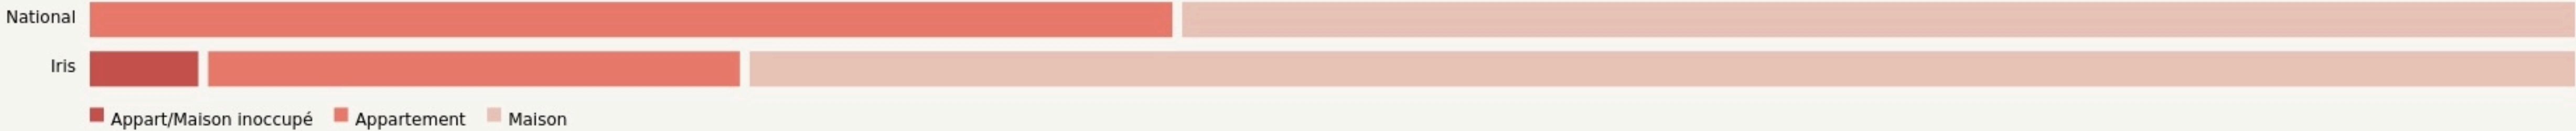

IMMOBILIER [CHANGER LA COMPARAISON](#)