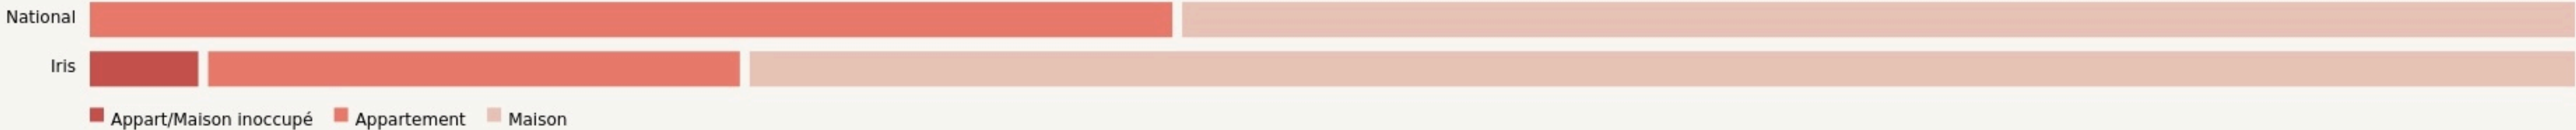

IMMOBILIER [CHANGER LA COMPARAISON](#)