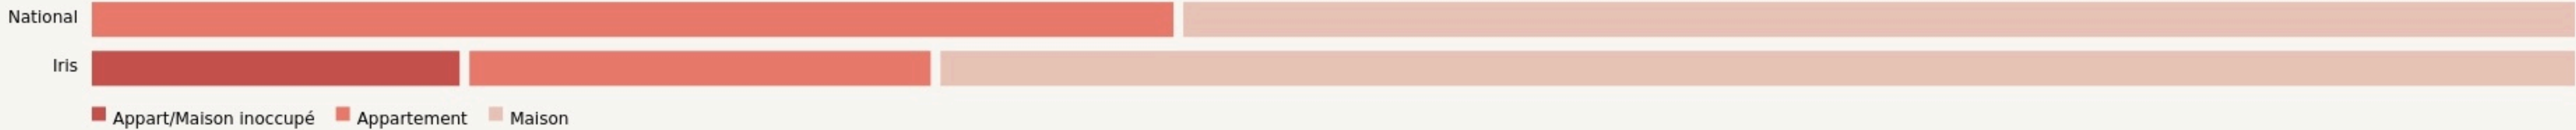

Eymoutiers
**MACO MANUFACTURE
 COLLABORATIVE**

www.lamaco.ch

SURFACE

1300 m² au total

LOCALISATION

Chemin des Sports 87
1203
Eymoutiers

Accès

Bus

POPULATION [CHANGER LA COMPARAISON](#)

CATEGORIES SOCIOPROFESSIONNELLES [CHANGER LA COMPARAISON](#)

IMMOBILIER [CHANGER LA COMPARAISON](#)

Inauguration

1 mars 2022

L'IDÉE FONDATRICE

Rassembler des structures oeuvrant dans le domaine de l'économie circulaire et la fabrication numérique et artisanale et créer des synergies entre elles. Rendre accessible au plus grand nombre les services proposés.