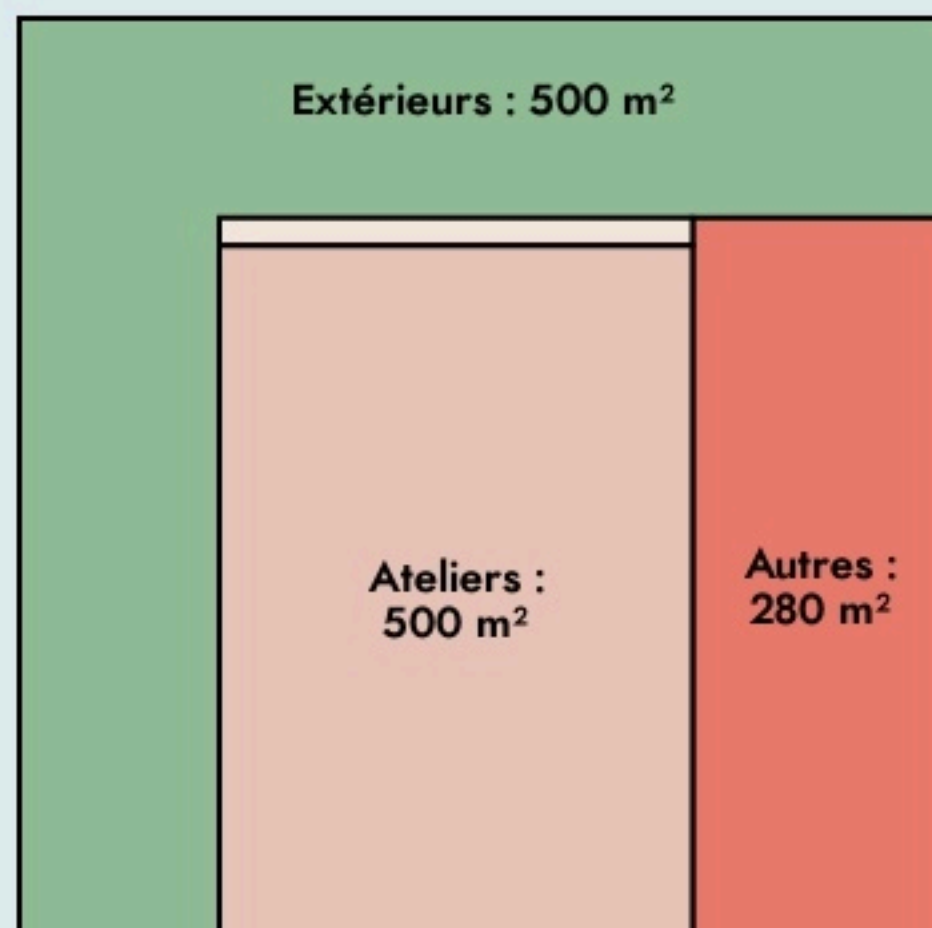

Eymoutiers
**MACO MANUFACTURE
 COLLABORATIVE**

www.lamaco.ch

SURFACE

1300 m² au total

LOCALISATION

Chemin des Sports 87
1203
Eymoutiers

Accès

Bus

POPULATION [CHANGER LA COMPARAISON](#)

CATEGORIES SOCIOPROFESSIONNELLES [CHANGER LA COMPARAISON](#)

IMMOBILIER [CHANGER LA COMPARAISON](#)

Inauguration

1 mars 2022

L'IDÉE FONDATRICE

Rassembler des structures oeuvrant dans le domaine de l'économie circulaire et la fabrication numérique et artisanale et créer des synergies entre elles. Rendre accessible au plus grand nombre les services proposés.