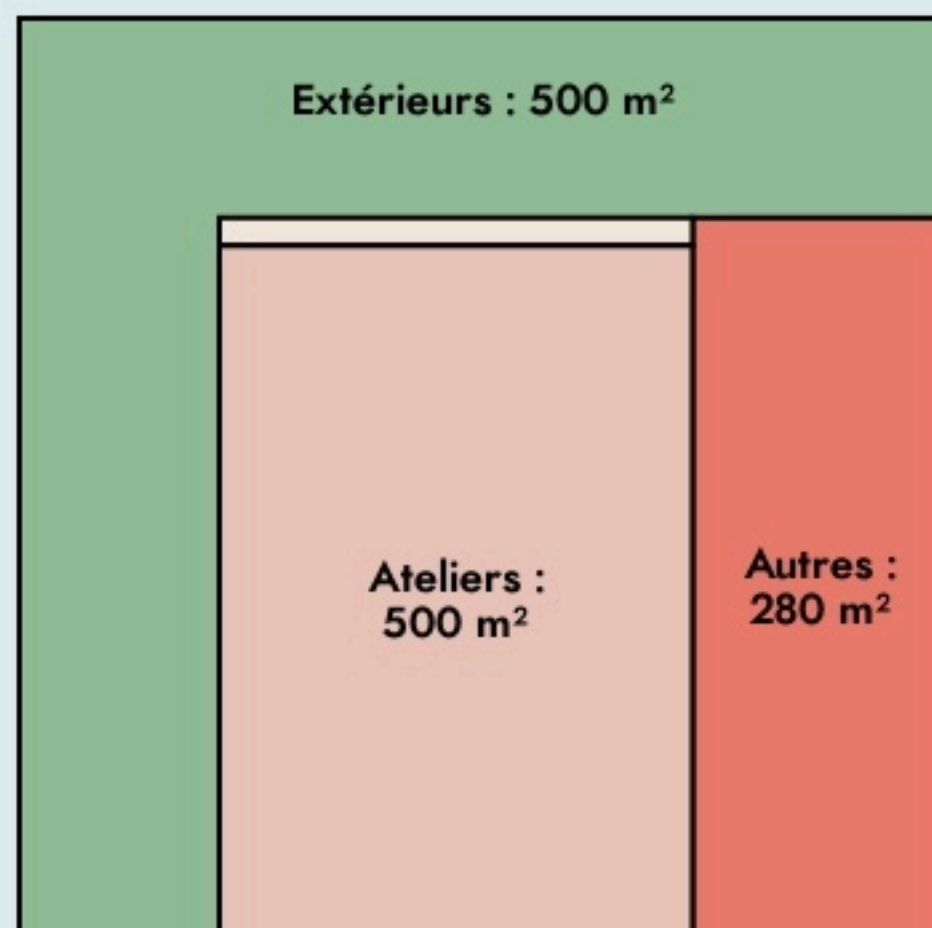

Eymoutiers  
**MACO MANUFACTURE  
 COLLABORATIVE**

[www.lamaco.ch](http://www.lamaco.ch)

**SURFACE**

1300 m<sup>2</sup> au total