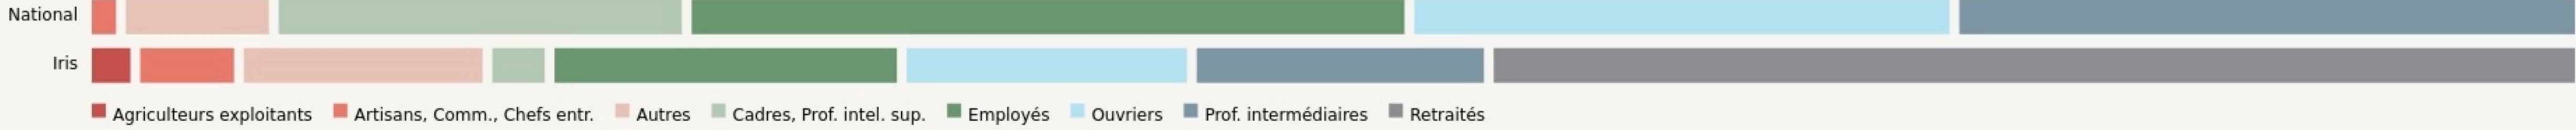

CATEGORIES SOCIOPROFESSIONNELLES [CHANGER LA COMPARAISON](#)