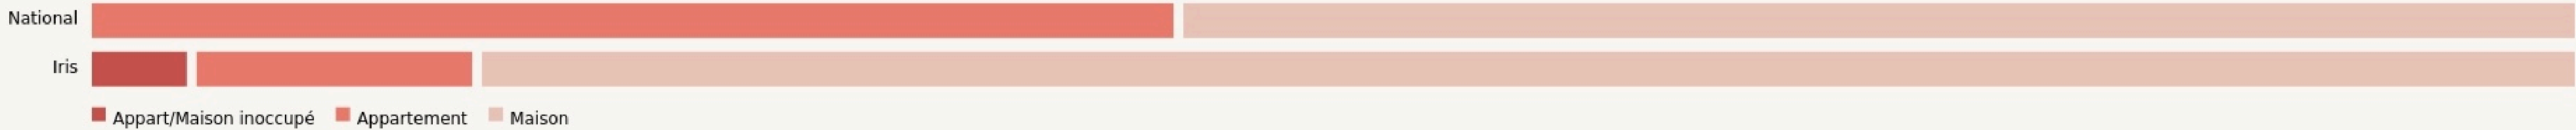

Murviel-lès-Montpellier
MACONDO

www.macondo.coop

SURFACE
1604 m² au total

MACONDO
→ Nou kô, nou lab, nouka boré

LOCALISATION

Route de Bel Air
34570
Murviel-lès-Montpellier

POPULATION CHANGER LA COMPARAISON

CATEGORIES SOCIOPROFESSIONNELLES CHANGER LA COMPARAISON

IMMOBILIER CHANGER LA COMPARAISON

Inauguration

29 janvier 2021

L'IDÉE FONDATRICE

Macondo rassemble les SCOP Ecosec, Les Zuts, Diversteram, l'association Calypso et l'Ecole ETRE, oeuvrant toutes sur l'économie circulaire et la transition écologique, et est né avec un double objectif : partager les espaces et mutualiser les outils de production, mais aussi s'appuyer sur la proximité des acteurs pour favoriser l'entraide, la formation, l'accompagnement, les échanges de pratiques de savoir-faire et de services, dans l'ouverture du lieu