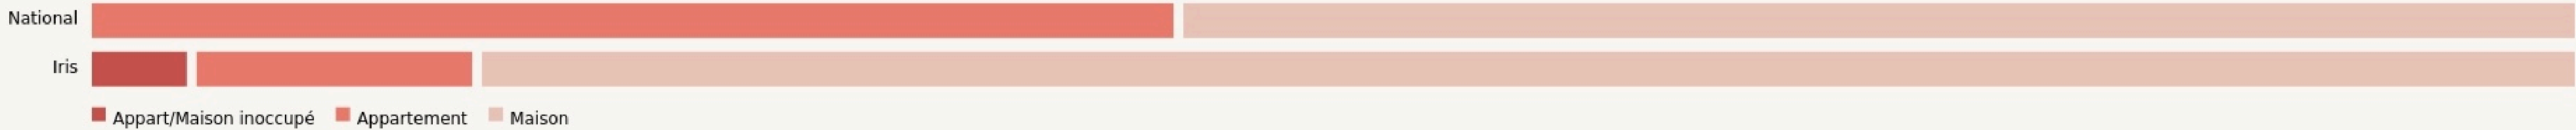

Murviel-lès-Montpellier
MACONDO

www.macondo.coop

SURFACE
1604 m² au total

MACONDO
→ Nou kô, nou lab, nouka boré

LOCALISATION

Route de Bel Air
34570
Murviel-lès-Montpellier

POPULATION [CHANGER LA COMPARAISON](#)

CATEGORIES SOCIOPROFESSIONNELLES [CHANGER LA COMPARAISON](#)

IMMOBILIER [CHANGER LA COMPARAISON](#)

Inauguration

29 janvier 2021

L'IDÉE FONDATRICE

Macondo rassemble les SCOP Ecosec, Les Zuts, Diversteram, l'association Calypso et l'Ecole ETRE, oeuvrant toutes sur l'économie circulaire et la transition écologique, et est né avec un double objectif : partager les espaces et mutualiser les outils de production, mais aussi s'appuyer sur la proximité des acteurs pour favoriser l'entraide, la formation, l'accompagnement, les échanges de pratiques de savoir-faire et de services, dans l'ouverture du lieu