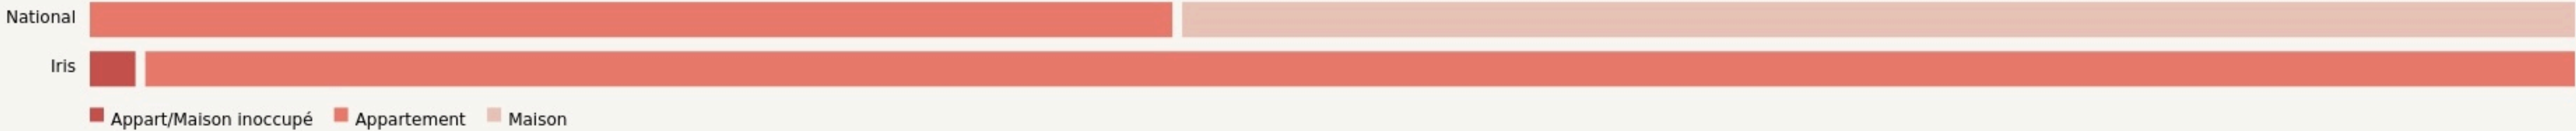

IMMOBILIER [CHANGER LA COMPARAISON](#)