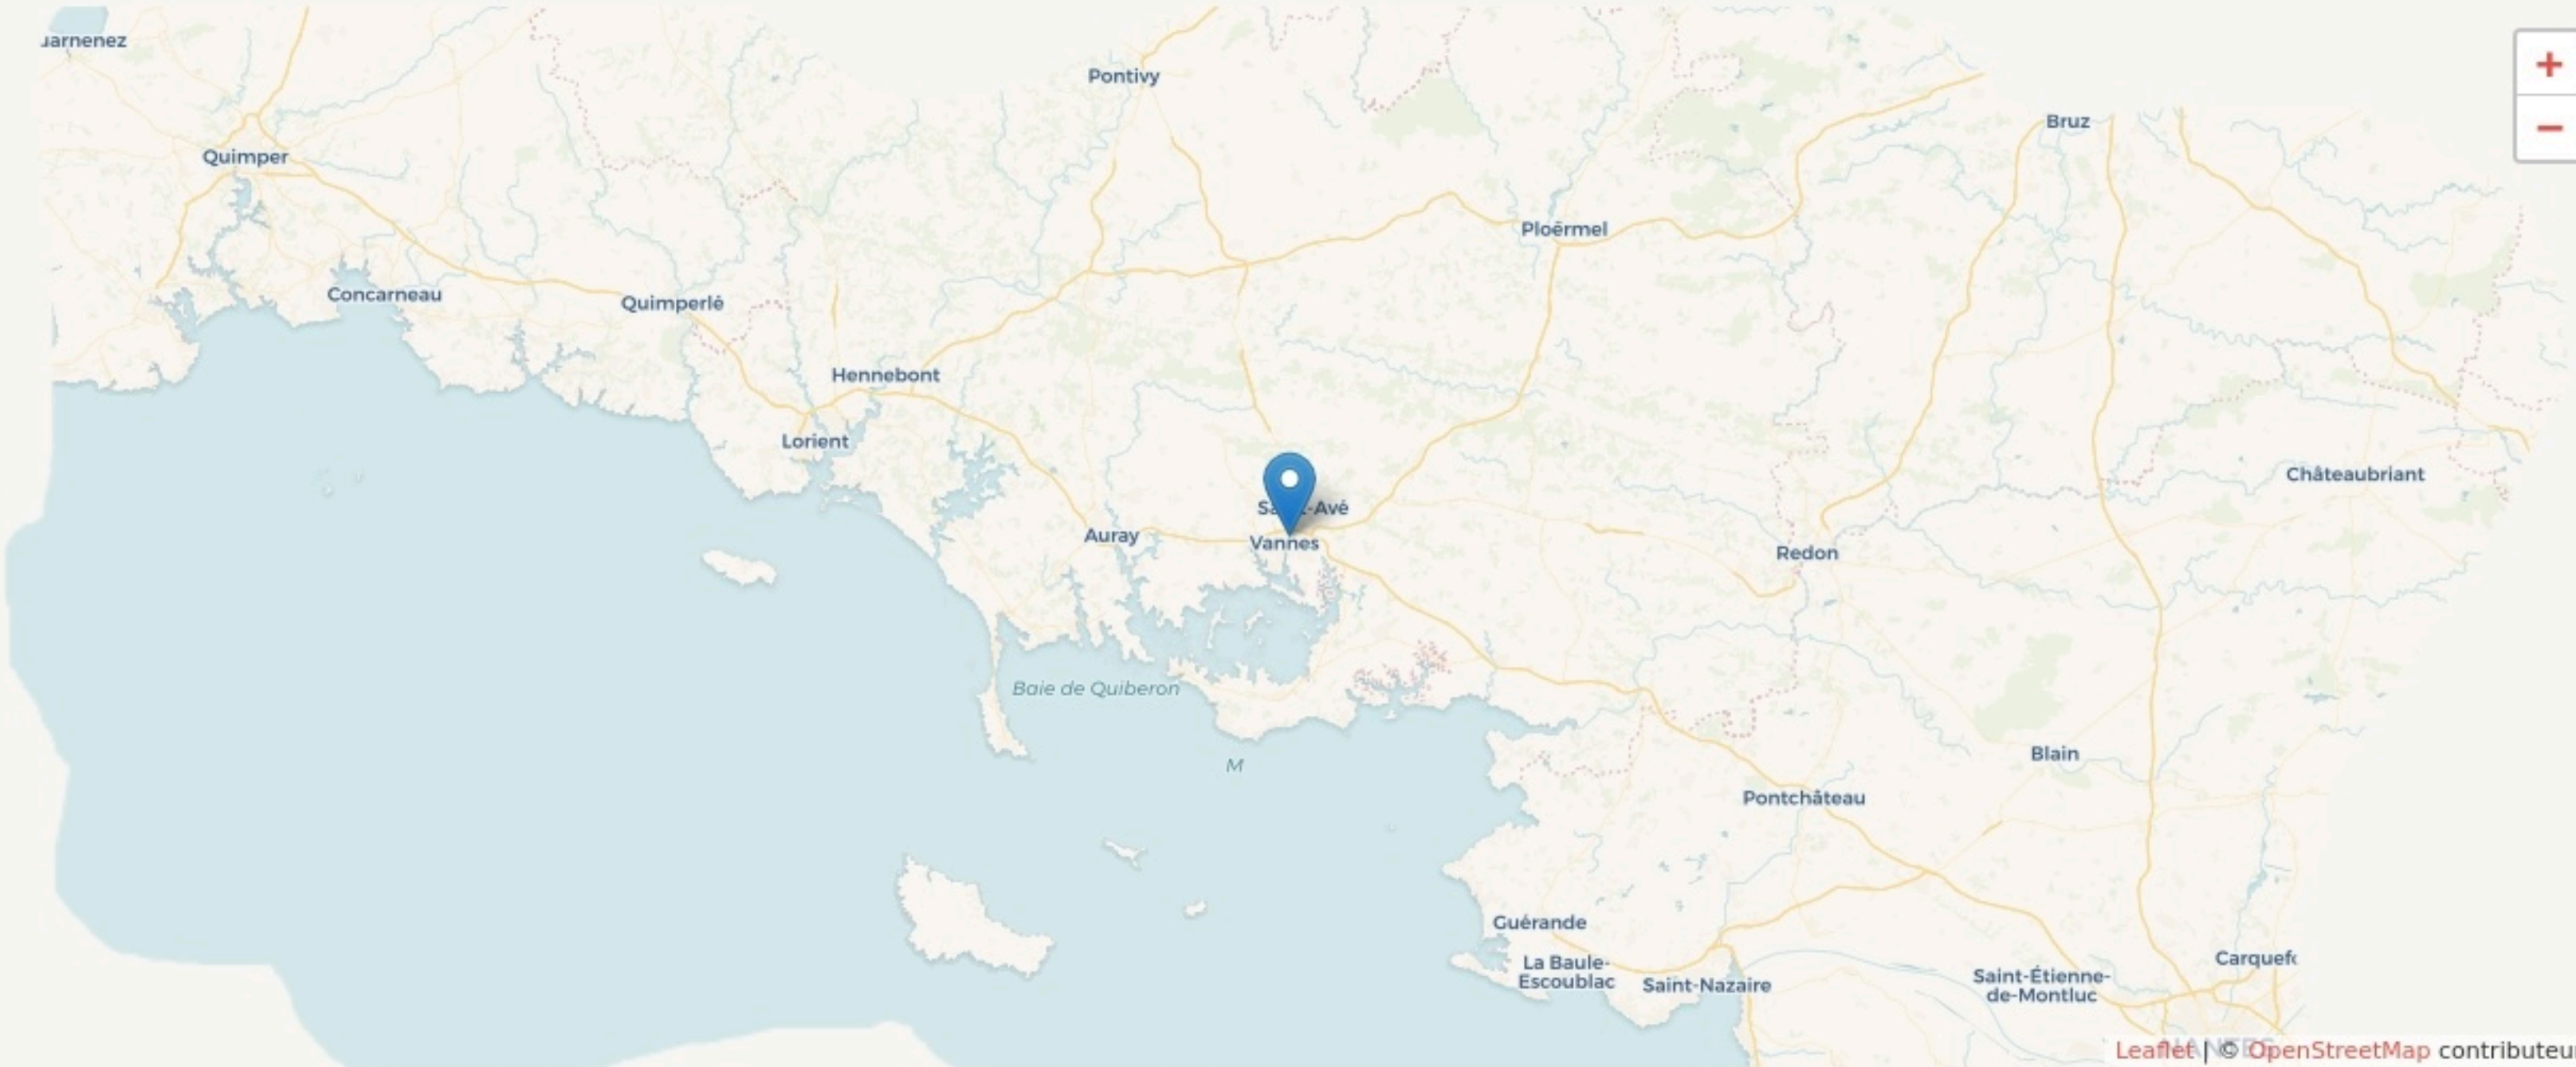

Vannes  
**MAISON FLOW**

[maisonflow.fr](http://maisonflow.fr)

**SURFACE**  
1600 m<sup>2</sup> au total

# LOCALISATION

8 AVENUE FAVREL ET LINCY  
56000  
Vannes