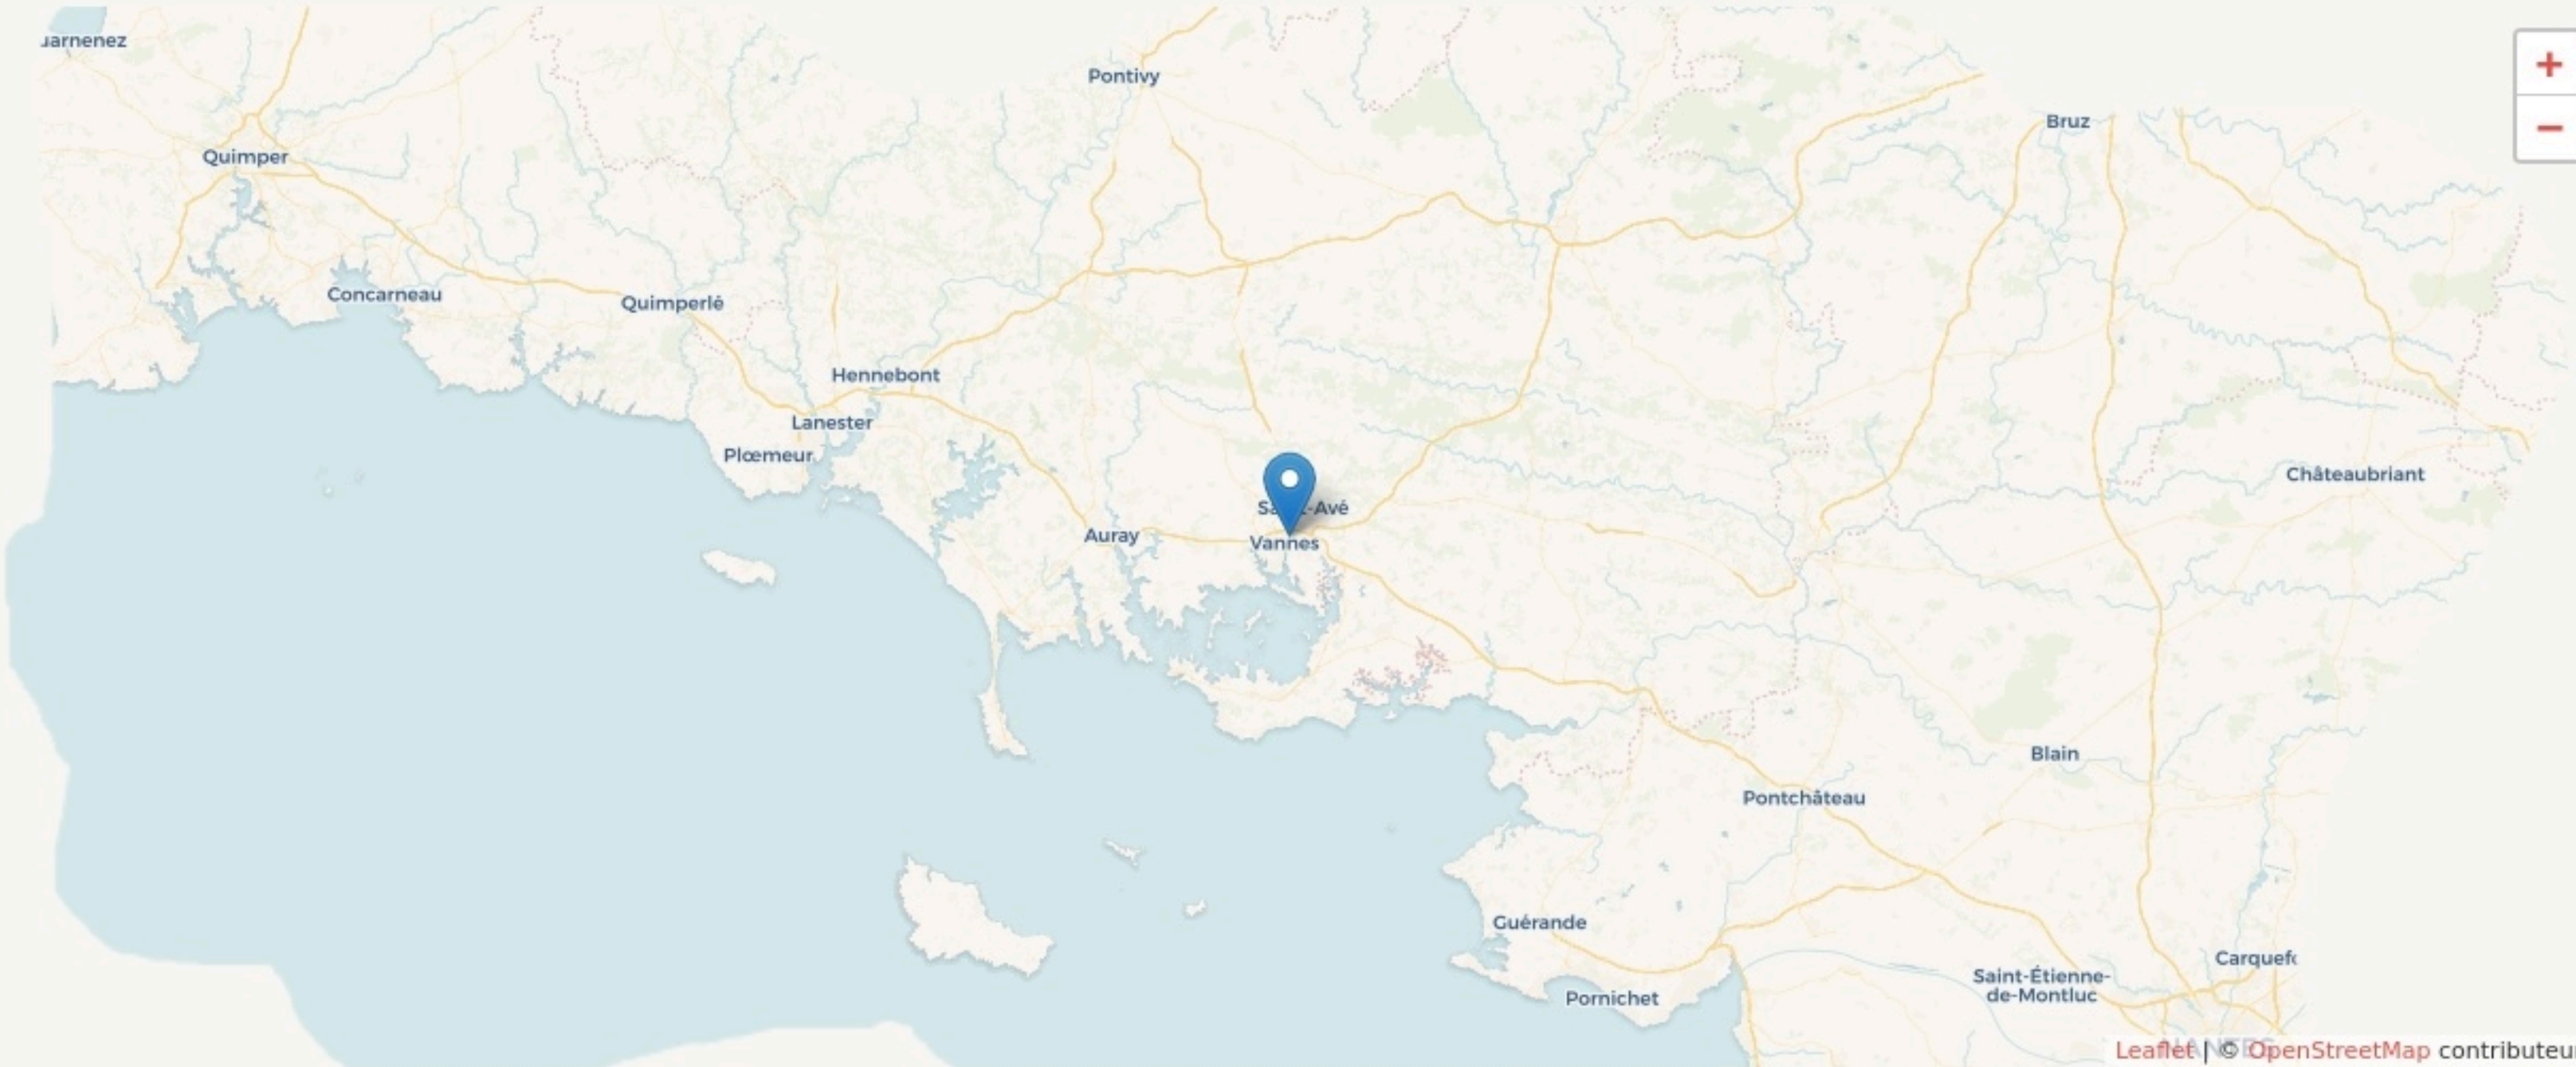

Vannes  
**MAISON FLOW**

[maisonflow.fr](http://maisonflow.fr)

**SURFACE**

1600 m<sup>2</sup> au total

# LOCALISATION

8 AVENUE FAVREL ET LINCY  
56000  
Vannes