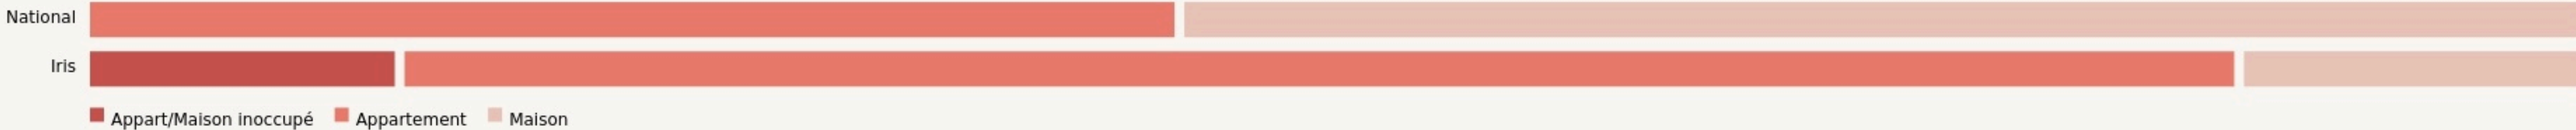

IMMOBILIER [CHANGER LA COMPARAISON](#)