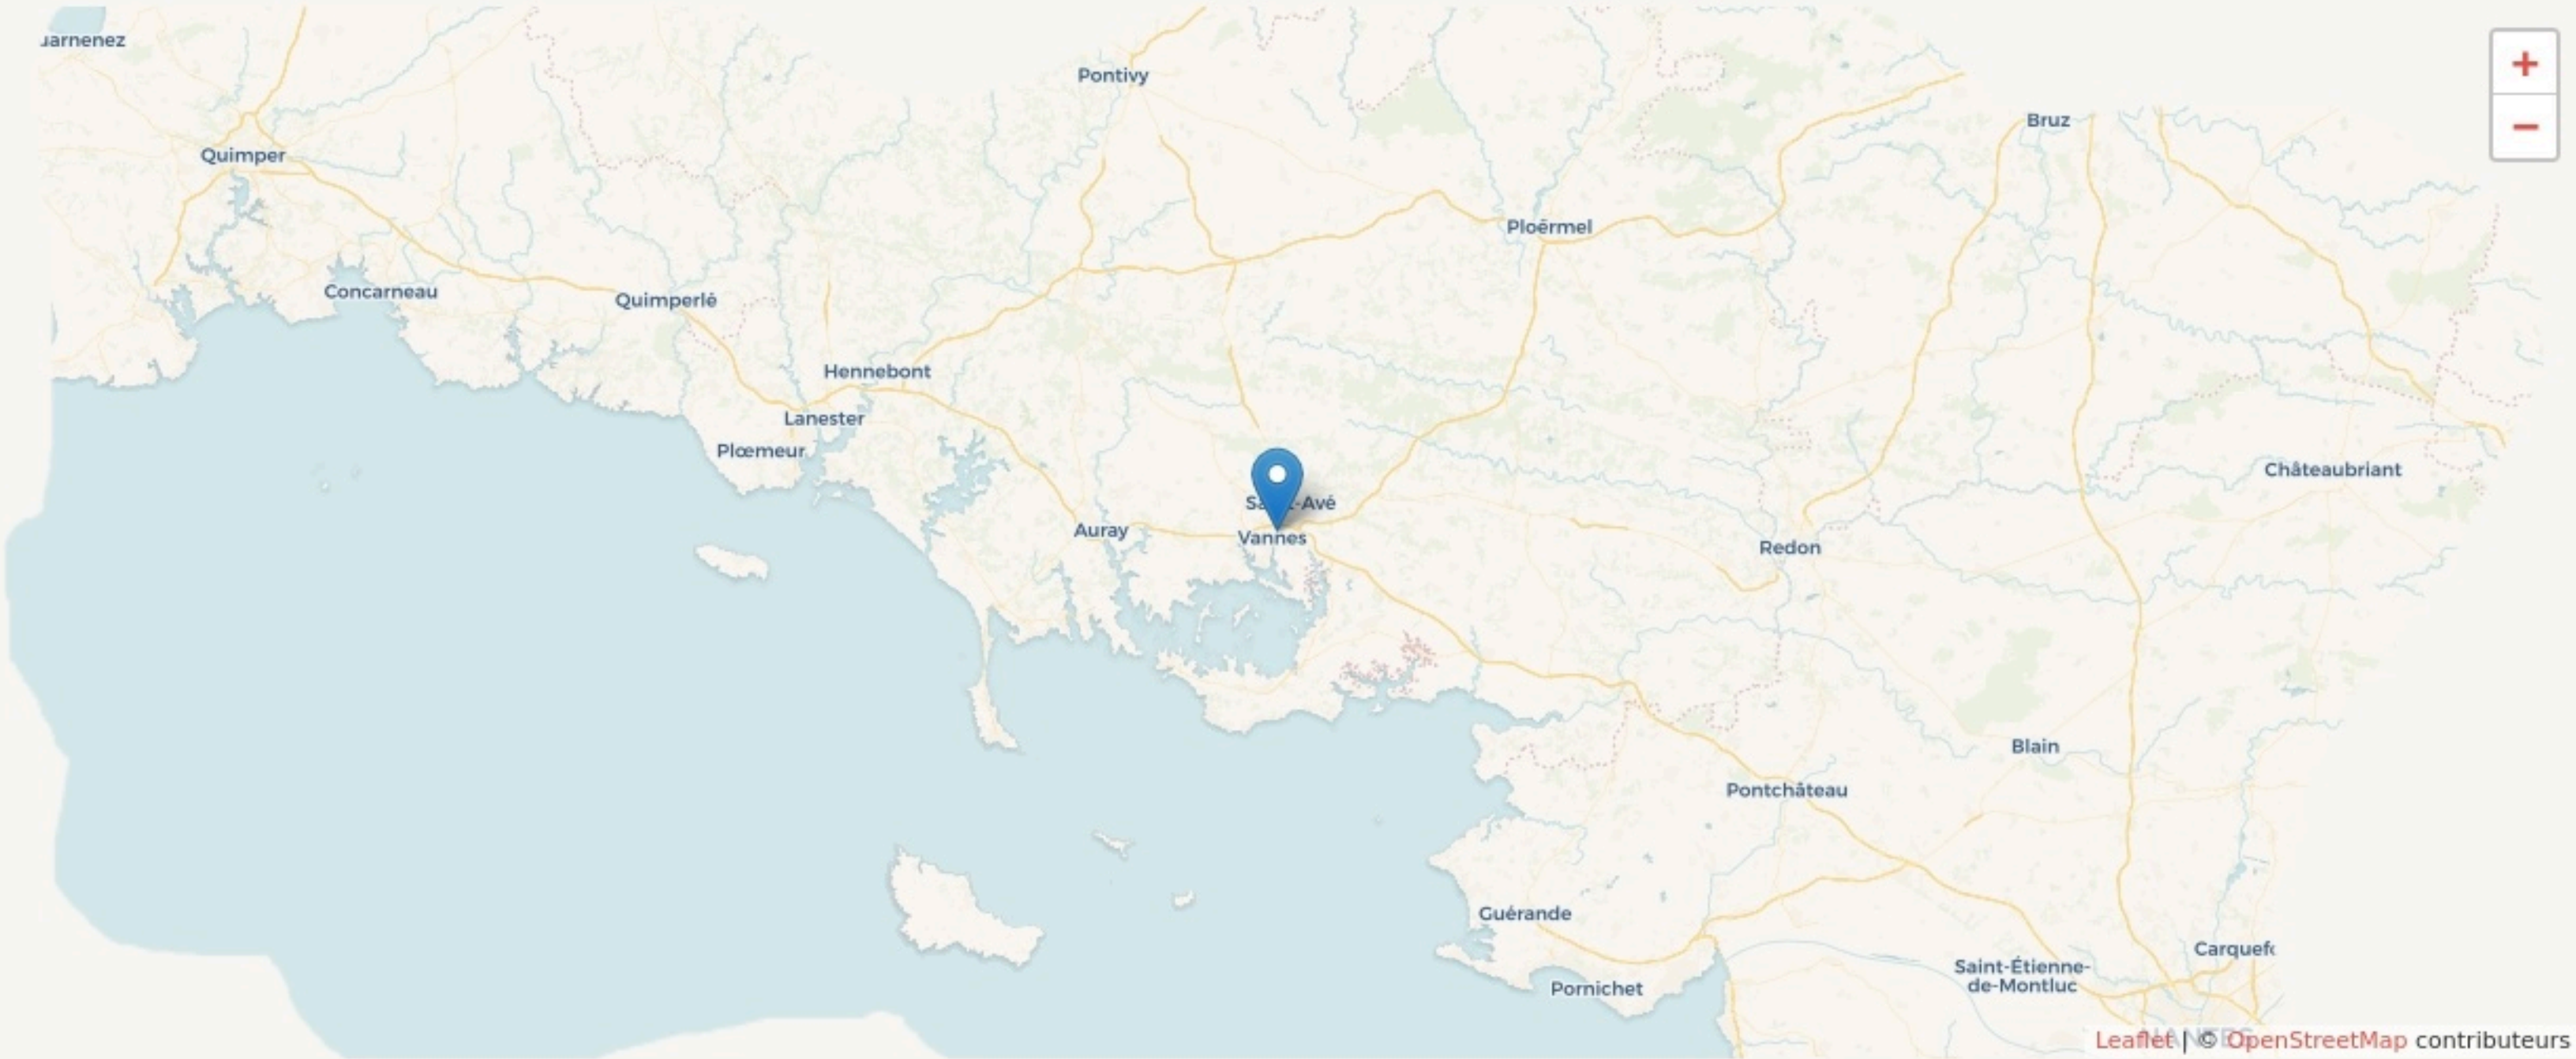

Vannes
MAISON FLOW

maisonflow.fr

SURFACE
1600 m² au total

LOCALISATION

8 AVENUE FAVREL ET LINCY
56000
Vannes

POPULATION [CHANGER LA COMPARAISON](#)

CATEGORIES SOCIOPROFESSIONNELLES [CHANGER LA COMPARAISON](#)