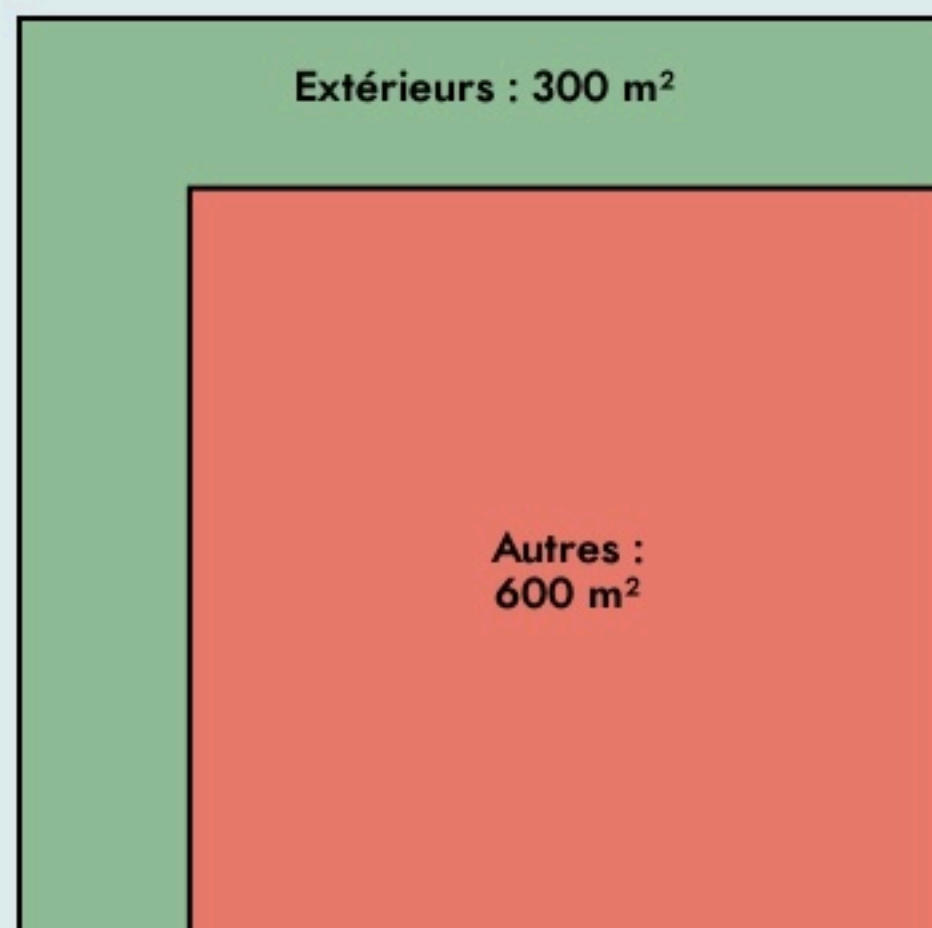

Libourne
MAISON GRAZIANA

maisongraziana.fr/

SURFACE

900 m² au total

LOCALISATION

25 avenue de Verdun
33500
Libourne

POPULATION [CHANGER LA COMPARAISON](#)

CATEGORIES SOCIOPROFESSIONNELLES [CHANGER LA COMPARAISON](#)

IMMOBILIER [CHANGER LA COMPARAISON](#)

Inauguration

1 juillet 2019

L'IDÉE FONDATRICE

La Maison Graziana est un tiers-lieu situé à Libourne qui poursuit plusieurs objectifs. Expérimenter des écosystèmes de travail dans le respect de l'humain et de l'environnement.