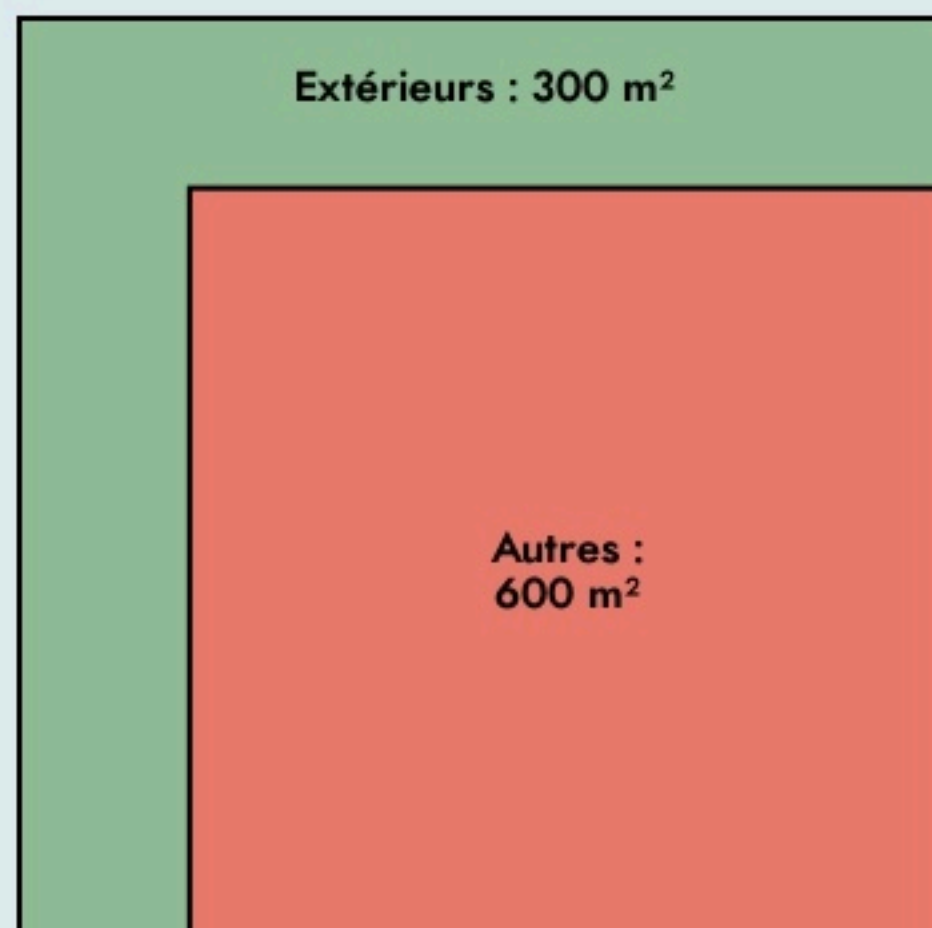

Libourne
MAISON GRAZIANA

maisongraziana.fr/

SURFACE

900 m² au total

LOCALISATION

25 avenue de Verdun
33500
Libourne

Leaflet | © OpenStreetMap contributeurs

POPULATION [CHANGER LA COMPARAISON](#)

CATEGORIES SOCIOPROFESSIONNELLES [CHANGER LA COMPARAISON](#)

IMMOBILIER [CHANGER LA COMPARAISON](#)

Inauguration

1 juillet 2019

L'IDÉE FONDATRICE

La Maison Graziana est un tiers-lieu situé à Libourne qui poursuit plusieurs objectifs. Expérimenter des écosystèmes de travail dans le respect de l'humain et de l'environnement.