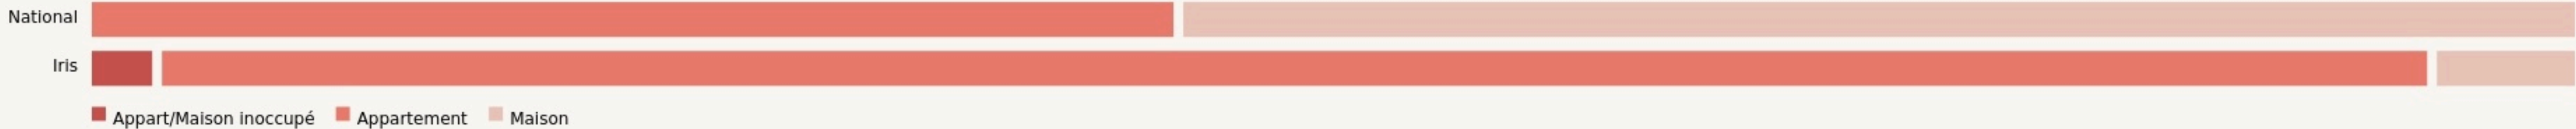

Nanterre
MAISON PROXIMITÉ

SURFACE

128 m² au total

Proximité

LOCALISATION

2221 boulevard de la Défense
 92000
 Nanterre

POPULATION [CHANGER LA COMPARAISON](#)

CATEGORIES SOCIOPROFESSIONNELLES [CHANGER LA COMPARAISON](#)

IMMOBILIER [CHANGER LA COMPARAISON](#)

Inauguration

16 novembre 2022

L'IDÉE FONDATRICE

La Maison Proximité vise à se positionner comme véritable laboratoire de réflexions, d'innovations, d'expérimentations, de partage et tend à être un point d'ancrage territorial important, renforçant les synergies locales.