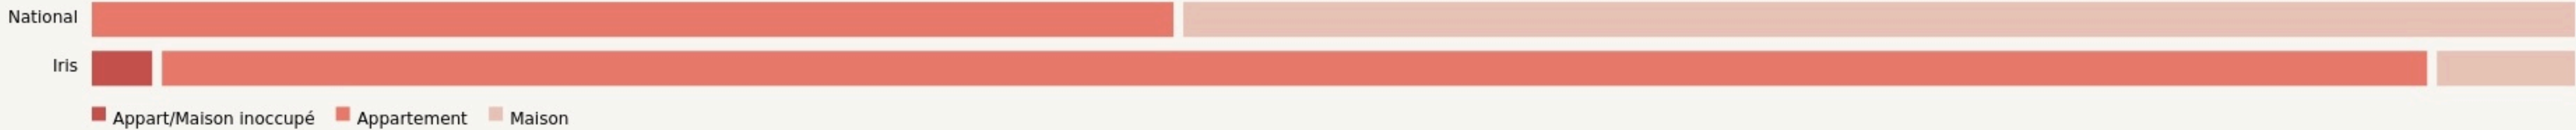

Nanterre
MAISON PROXIMITÉ

SURFACE

128 m² au total

Proximité

LOCALISATION

2221 boulevard de la Défense
 92000
 Nanterre

POPULATION [CHANGER LA COMPARAISON](#)

CATEGORIES SOCIOPROFESSIONNELLES [CHANGER LA COMPARAISON](#)

IMMOBILIER [CHANGER LA COMPARAISON](#)

Inauguration

16 novembre 2022

L'IDÉE FONDATRICE

La Maison Proximité vise à se positionner comme véritable laboratoire de réflexions, d'innovations, d'expérimentations, de partage et tend à être un point d'ancrage territorial important, renforçant les synergies locales.