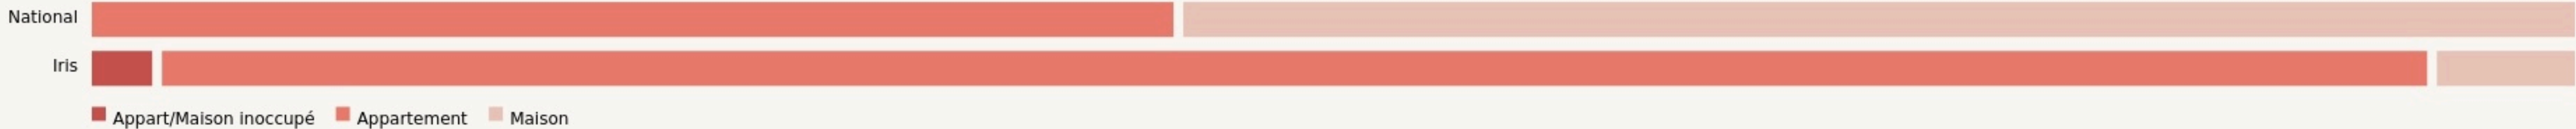

Nanterre
MAISON PROXITÉ

SURFACE

128 m² au total

Proxité

LOCALISATION

2221 boulevard de la Défense
 92000
 Nanterre

POPULATION [CHANGER LA COMPARAISON](#)

CATEGORIES SOCIOPROFESSIONNELLES [CHANGER LA COMPARAISON](#)

IMMOBILIER [CHANGER LA COMPARAISON](#)

Inauguration

16 novembre 2022

L'IDÉE FONDATRICE

La Maison Proximité vise à se positionner comme véritable laboratoire de réflexions, d'innovations, d'expérimentations, de partage et tend à être un point d'ancrage territorial important, renforçant les synergies locales.