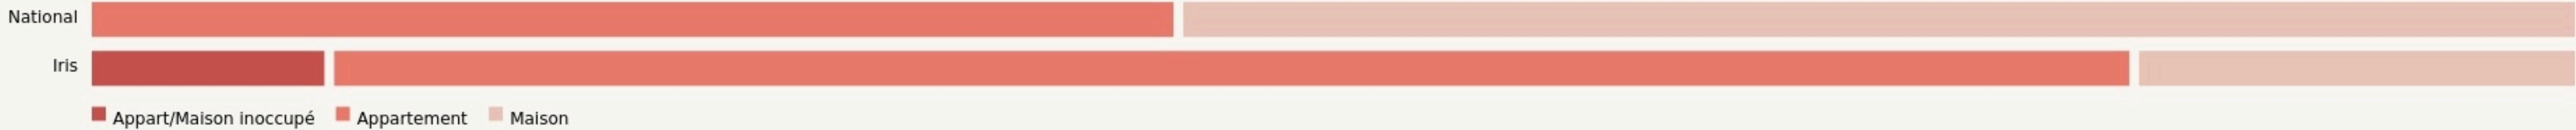

Lille
**MAISON RÉGIONALE DE
L'ENVIRONNEMENT ET DES
SOLIDARITÉS (MRES)**

www.mres-asso.org/

SURFACE

1350 m² au total

LOCALISATION

5 rue Jules de Vicq
59800
Lille

POPULATION [CHANGER LA COMPARAISON](#)

CATEGORIES SOCIOPROFESSIONNELLES [CHANGER LA COMPARAISON](#)

IMMOBILIER [CHANGER LA COMPARAISON](#)

Inauguration

1 avril 1979

L'IDÉE FONDATRICE

La MRES, c'est un réseau de 118 associations mobilisées sur les questions d'environnement, de transition écologique et solidaire.
C'est aussi un lieu qui mutualise des services et des moyens, au 5 rue Jules de Vicq à Lille.