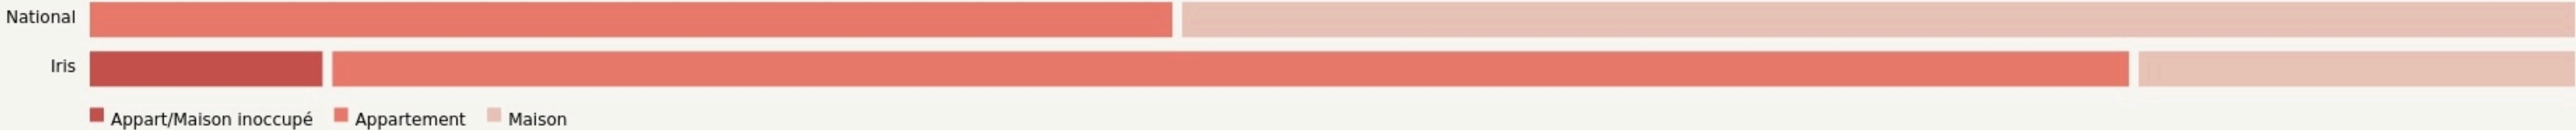

Lille
**MAISON RÉGIONALE DE
L'ENVIRONNEMENT ET DES
SOLIDARITÉS (MRES)**

www.mres-asso.org/

SURFACE

1350 m² au total

LOCALISATION

5 rue Jules de Vicq
59800
Lille

POPULATION CHANGER LA COMPARAISON

CATEGORIES SOCIOPROFESSIONNELLES CHANGER LA COMPARAISON

IMMOBILIER CHANGER LA COMPARAISON

Inauguration

1 avril 1979

L'IDÉE FONDATRICE

La MRES, c'est un réseau de 118 associations mobilisées sur les questions d'environnement, de transition écologique et solidaire. C'est aussi un lieu qui mutualise des services et des moyens, au 5 rue Jules de Vicq à Lille.