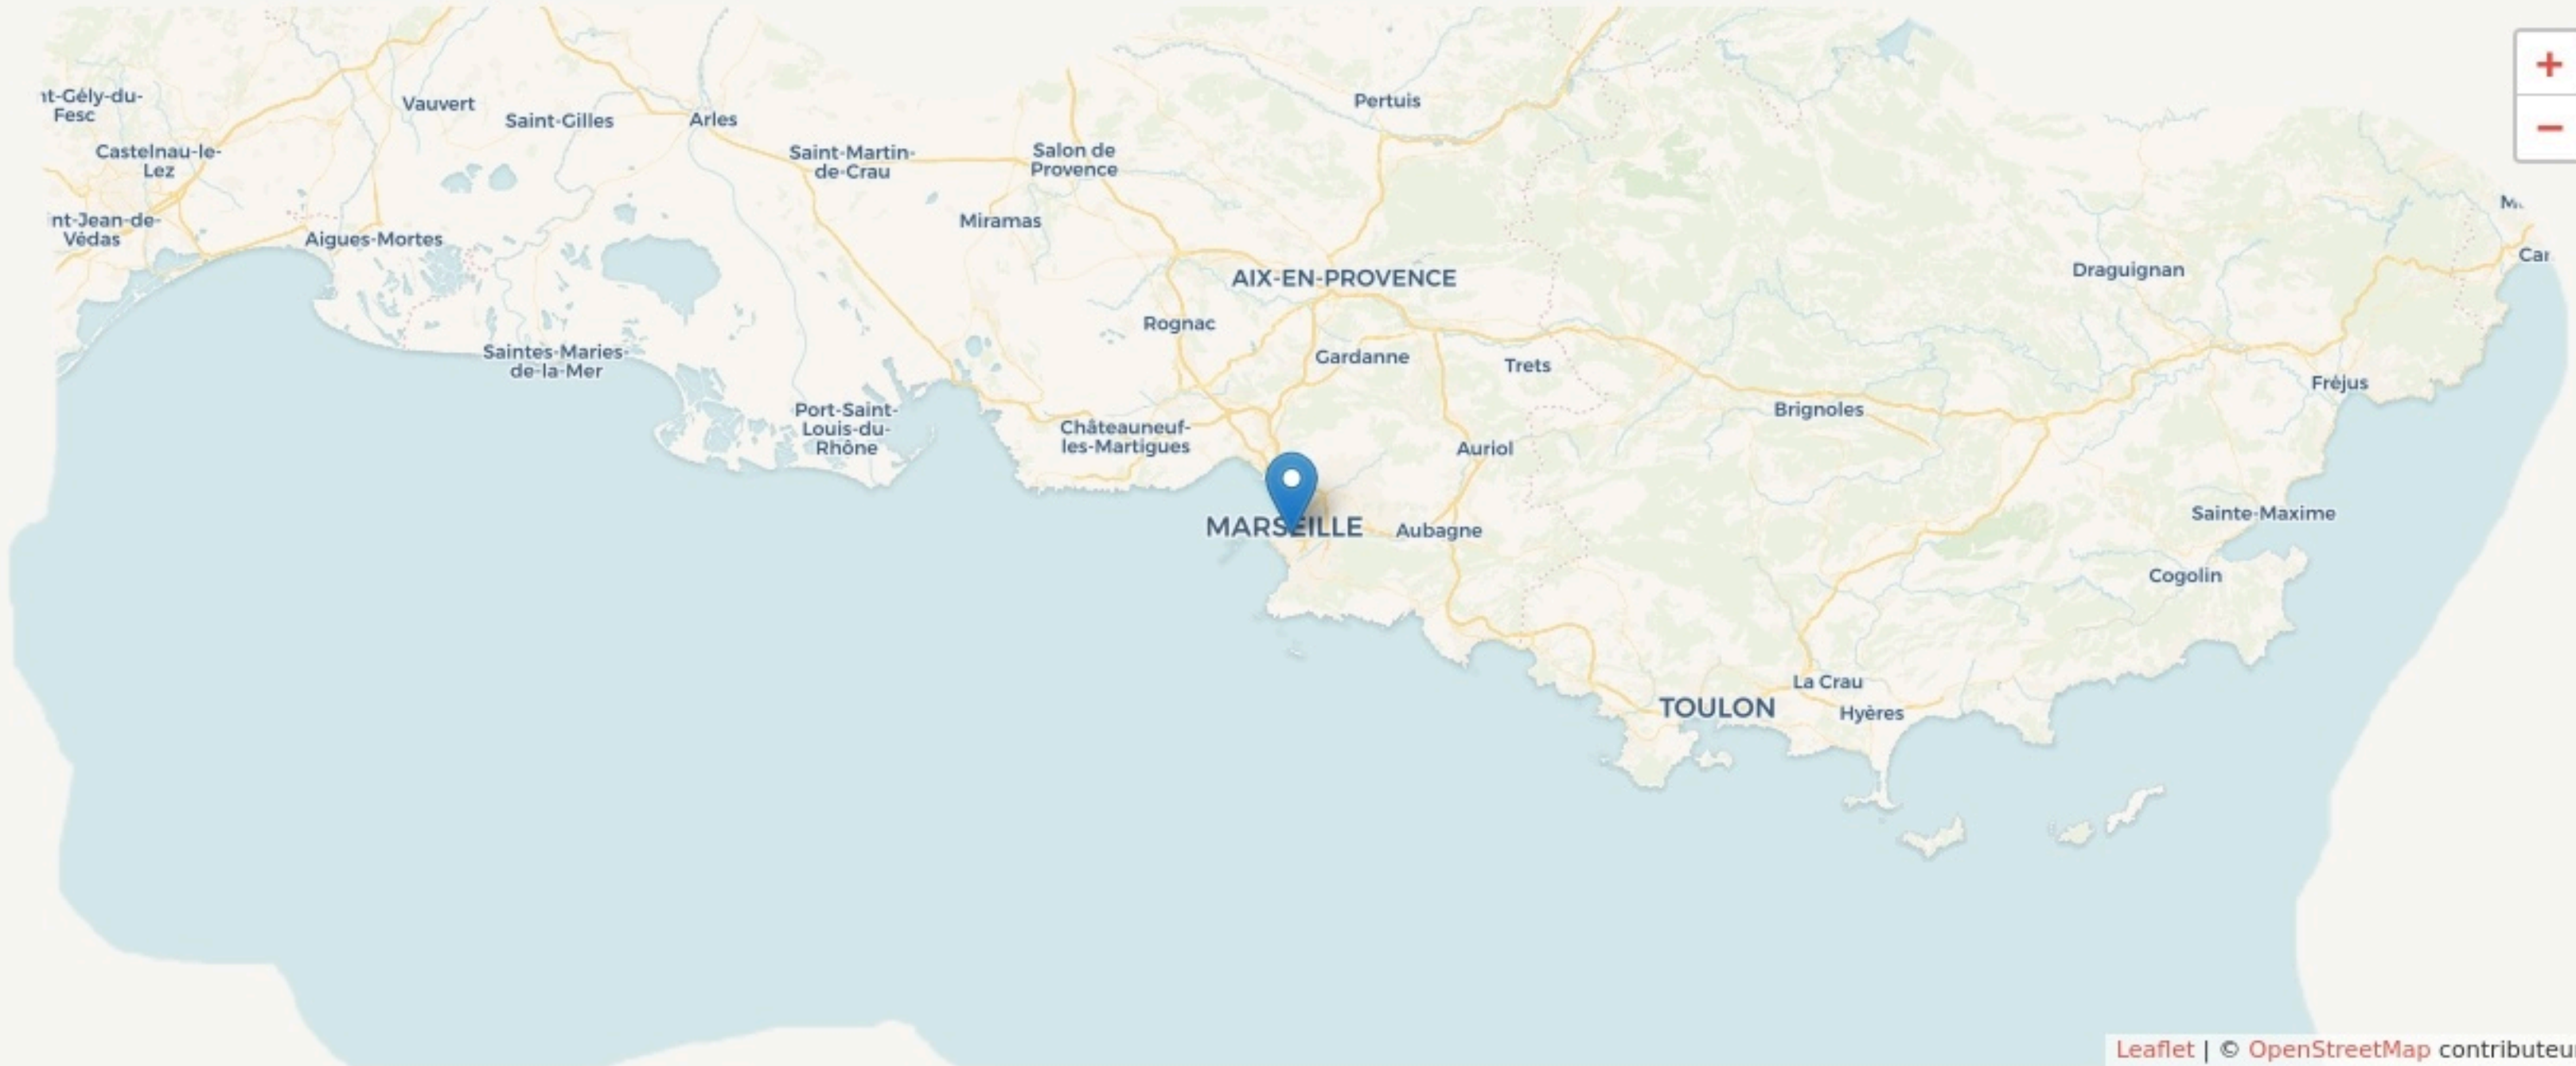

Marseille 6e Arrondissement
MAKE IT MARSEILLE

www.makeitmarseille.com

SURFACE
450 m² au total

Make it Marseille

LOCALISATION

108 rue Breteuil, 13006 Marseille
 13006
 Marseille 6e Arrondissement

Leaflet | © OpenStreetMap contributeurs