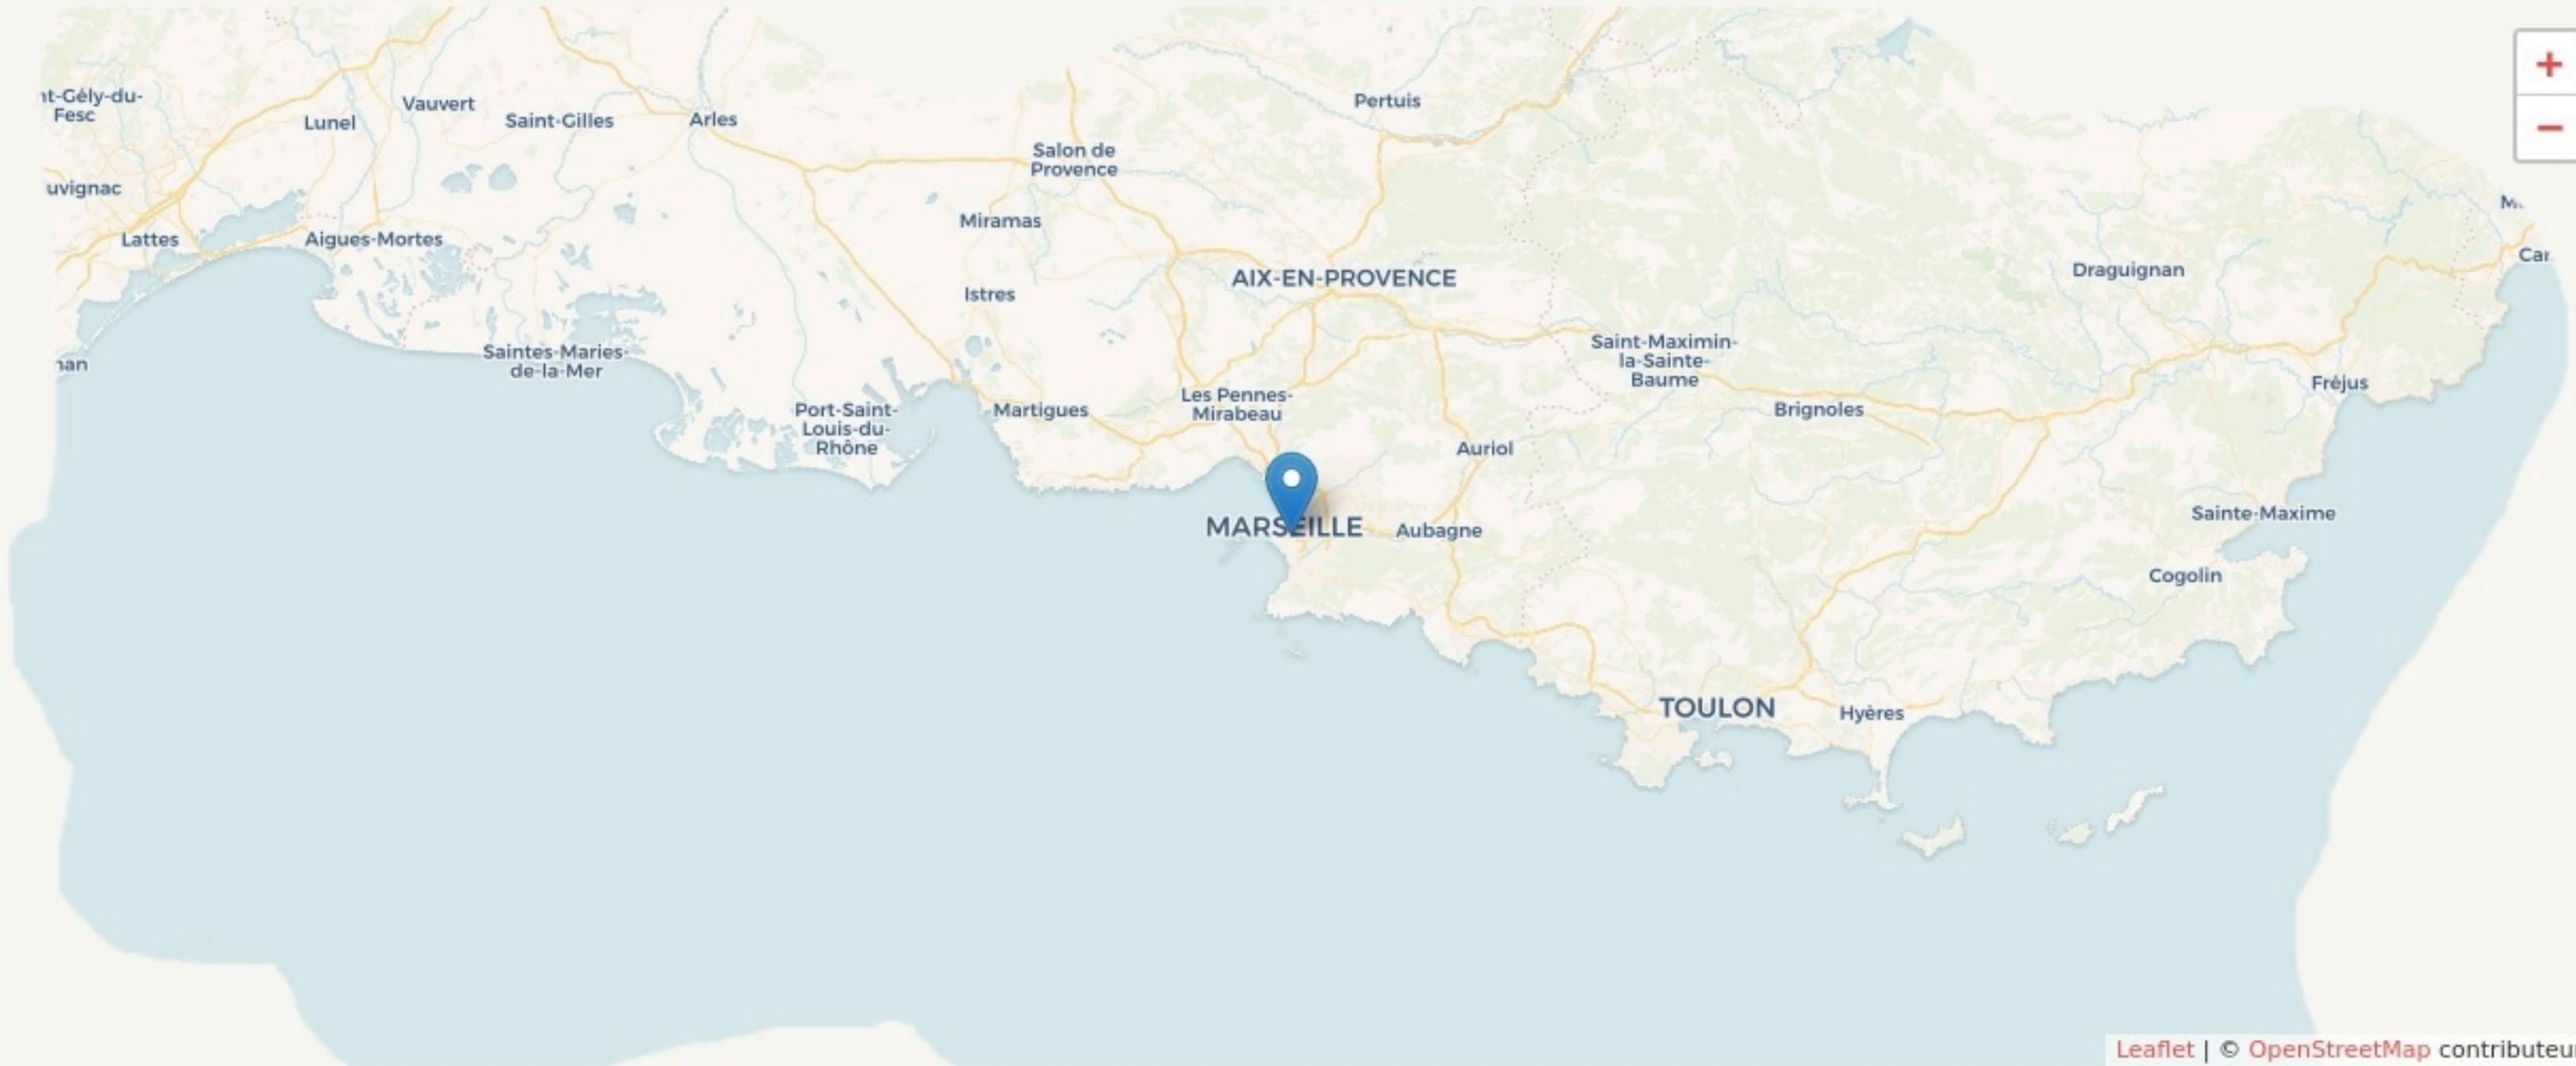

# LOCALISATION

108 rue Breteuil, 13006 Marseille  
 13006  
 Marseille 6e Arrondissement

Leaflet | © OpenStreetMap contributeurs