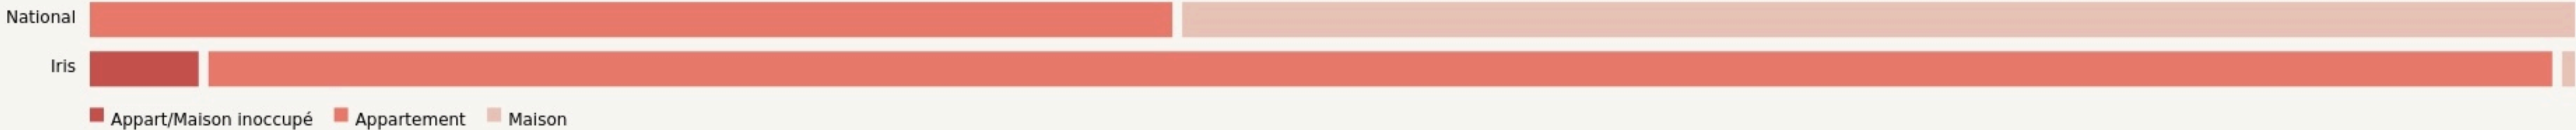

Marseille 6e Arrondissement
MAKE IT MARSEILLE

www.makeitmarseille.com

SURFACE
450 m² au total

Make it Marseille

LOCALISATION

108 rue Breteuil, 13006 Marseille
 13006
 Marseille 6e Arrondissement

Leaflet | © OpenStreetMap contributeurs

POPULATION [CHANGER LA COMPARAISON](#)

CATEGORIES SOCIOPROFESSIONNELLES [CHANGER LA COMPARAISON](#)

IMMOBILIER [CHANGER LA COMPARAISON](#)

Inauguration

1 avril 2016

L'IDÉE FONDATRICE

Make it Marseille, « Innover grâce au faire ensemble »