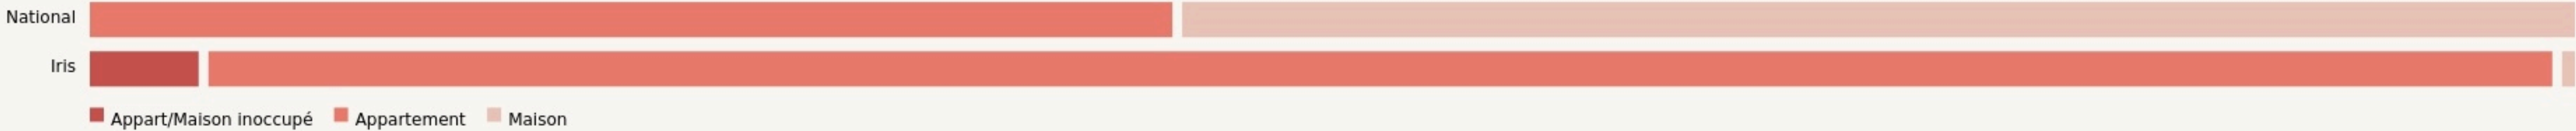

Marseille 6e Arrondissement
MAKE IT MARSEILLE

www.makeitmarseille.com

SURFACE
450 m² au total

Make it Marseille

LOCALISATION

108 rue Breteuil, 13006 Marseille
 13006
 Marseille 6e Arrondissement

Leaflet | © OpenStreetMap contributeurs

POPULATION [CHANGER LA COMPARAISON](#)

CATEGORIES SOCIOPROFESSIONNELLES [CHANGER LA COMPARAISON](#)

IMMOBILIER [CHANGER LA COMPARAISON](#)

Inauguration

1 avril 2016

L'IDÉE FONDATRICE

Make it Marseille, « Innover grâce au faire ensemble »