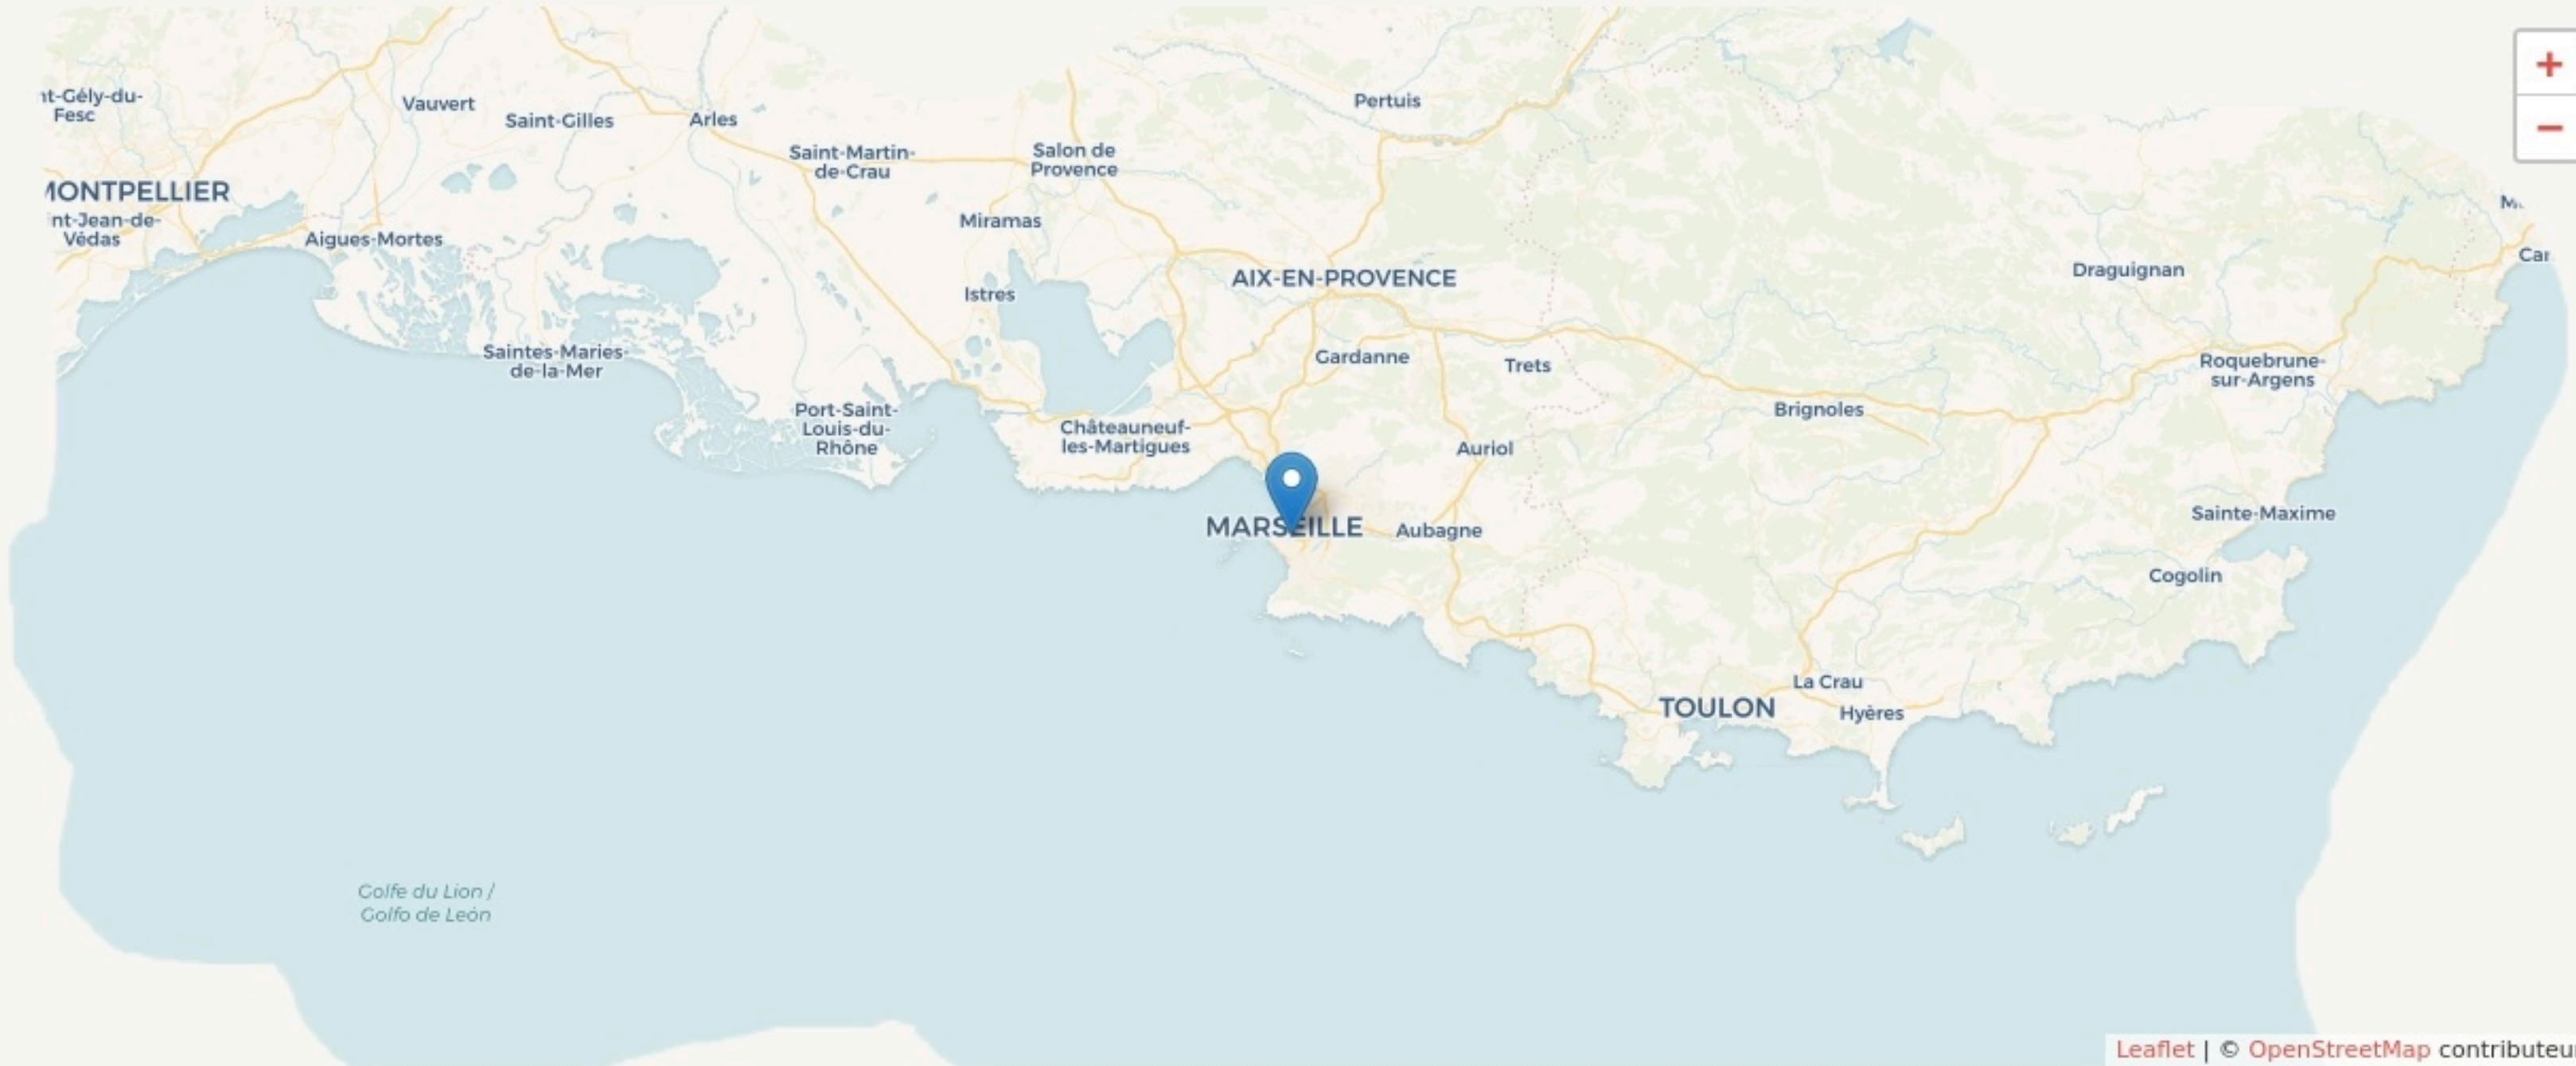

Marseille 6e Arrondissement
MAKE IT MARSEILLE

www.makeitmarseille.com

SURFACE
450 m² au total

Make it Marseille

LOCALISATION

108 rue Breteuil, 13006 Marseille
 13006
 Marseille 6e Arrondissement

Leaflet | © OpenStreetMap contributeurs