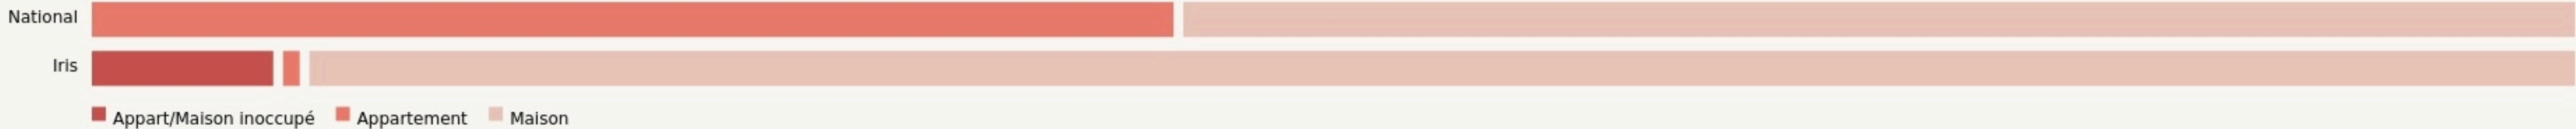

Epiniac
**MANUF' DES JEUNES
POUSSES**

leruisseau-coop.bzh/

SURFACE
500 m² au total

LOCALISATION

1 La Bigotière
35120
Epiniac

POPULATION CHANGER LA COMPARAISON

CATEGORIES SOCIOPROFESSIONNELLES CHANGER LA COMPARAISON

IMMOBILIER CHANGER LA COMPARAISON

Inauguration

1 janvier 2023

L'IDÉE FONDATRICE

La Manuf des jeunes pousses est un consortium de 6 structures impliquées dans le développement d'un système alimentaire local circulaire, de la terre à la terre. Elle vise à soutenir les structures dans leurs services et à en développer de nouveaux (incubation) par la facilitation à l'installation de porteurs de projets (jeunes pousses !).