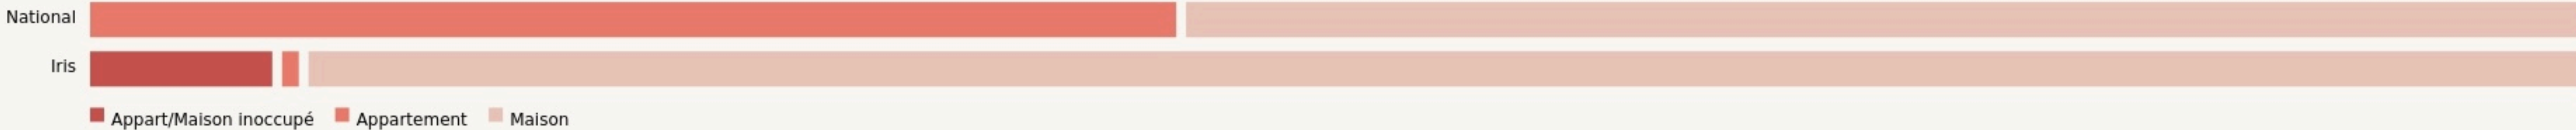

Epiniac
**MANUF' DES JEUNES
POUSSES**

leruisseau-coop.bzh/

SURFACE
500 m² au total

LOCALISATION

1 La Bigotière
35120
Epiniac

POPULATION CHANGER LA COMPARAISON

CATEGORIES SOCIOPROFESSIONNELLES CHANGER LA COMPARAISON

IMMOBILIER CHANGER LA COMPARAISON

Inauguration

1 janvier 2023

L'IDÉE FONDATRICE

La Manuf des jeunes pousses est un consortium de 6 structures impliquées dans le développement d'un système alimentaire local circulaire, de la terre à la terre. Elle vise à soutenir les structures dans leurs services et à en développer de nouveaux (incubation) par la facilitation à l'installation de porteurs de projets (jeunes pousses !).