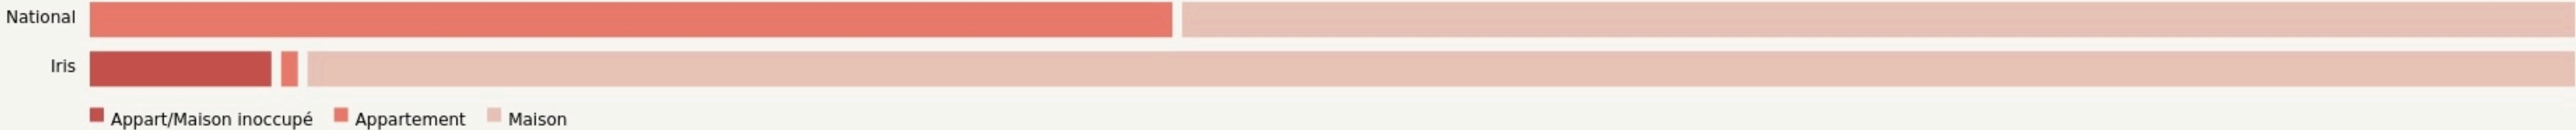

Epiniac
**MANUF' DES JEUNES
POUSSES**

leruisseau-coop.bzh/

SURFACE
500 m² au total

LOCALISATION

1 La Bigotière
35120
Epiniac

POPULATION CHANGER LA COMPARAISON

CATEGORIES SOCIOPROFESSIONNELLES CHANGER LA COMPARAISON

IMMOBILIER CHANGER LA COMPARAISON

Inauguration

1 janvier 2023

L'IDÉE FONDATRICE

La Manuf des jeunes pousses est un consortium de 6 structures impliquées dans le développement d'un système alimentaire local circulaire, de la terre à la terre. Elle vise à soutenir les structures dans leurs services et à en développer de nouveaux (incubation) par la facilitation à l'installation de porteurs de projets (jeunes pousses !).