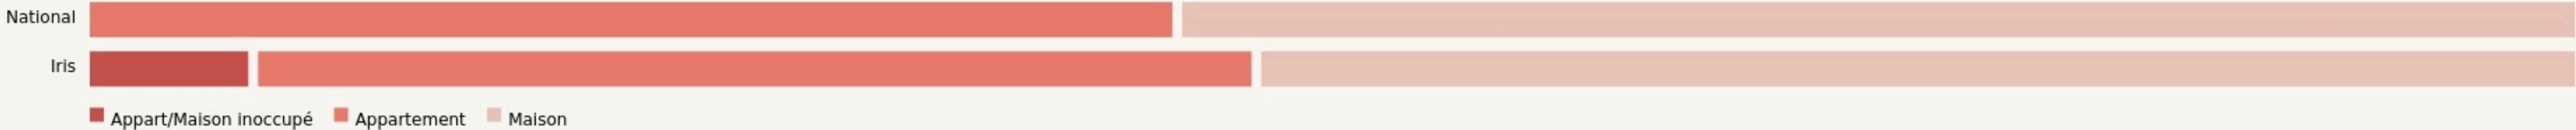

IMMOBILIER [CHANGER LA COMPARAISON](#)