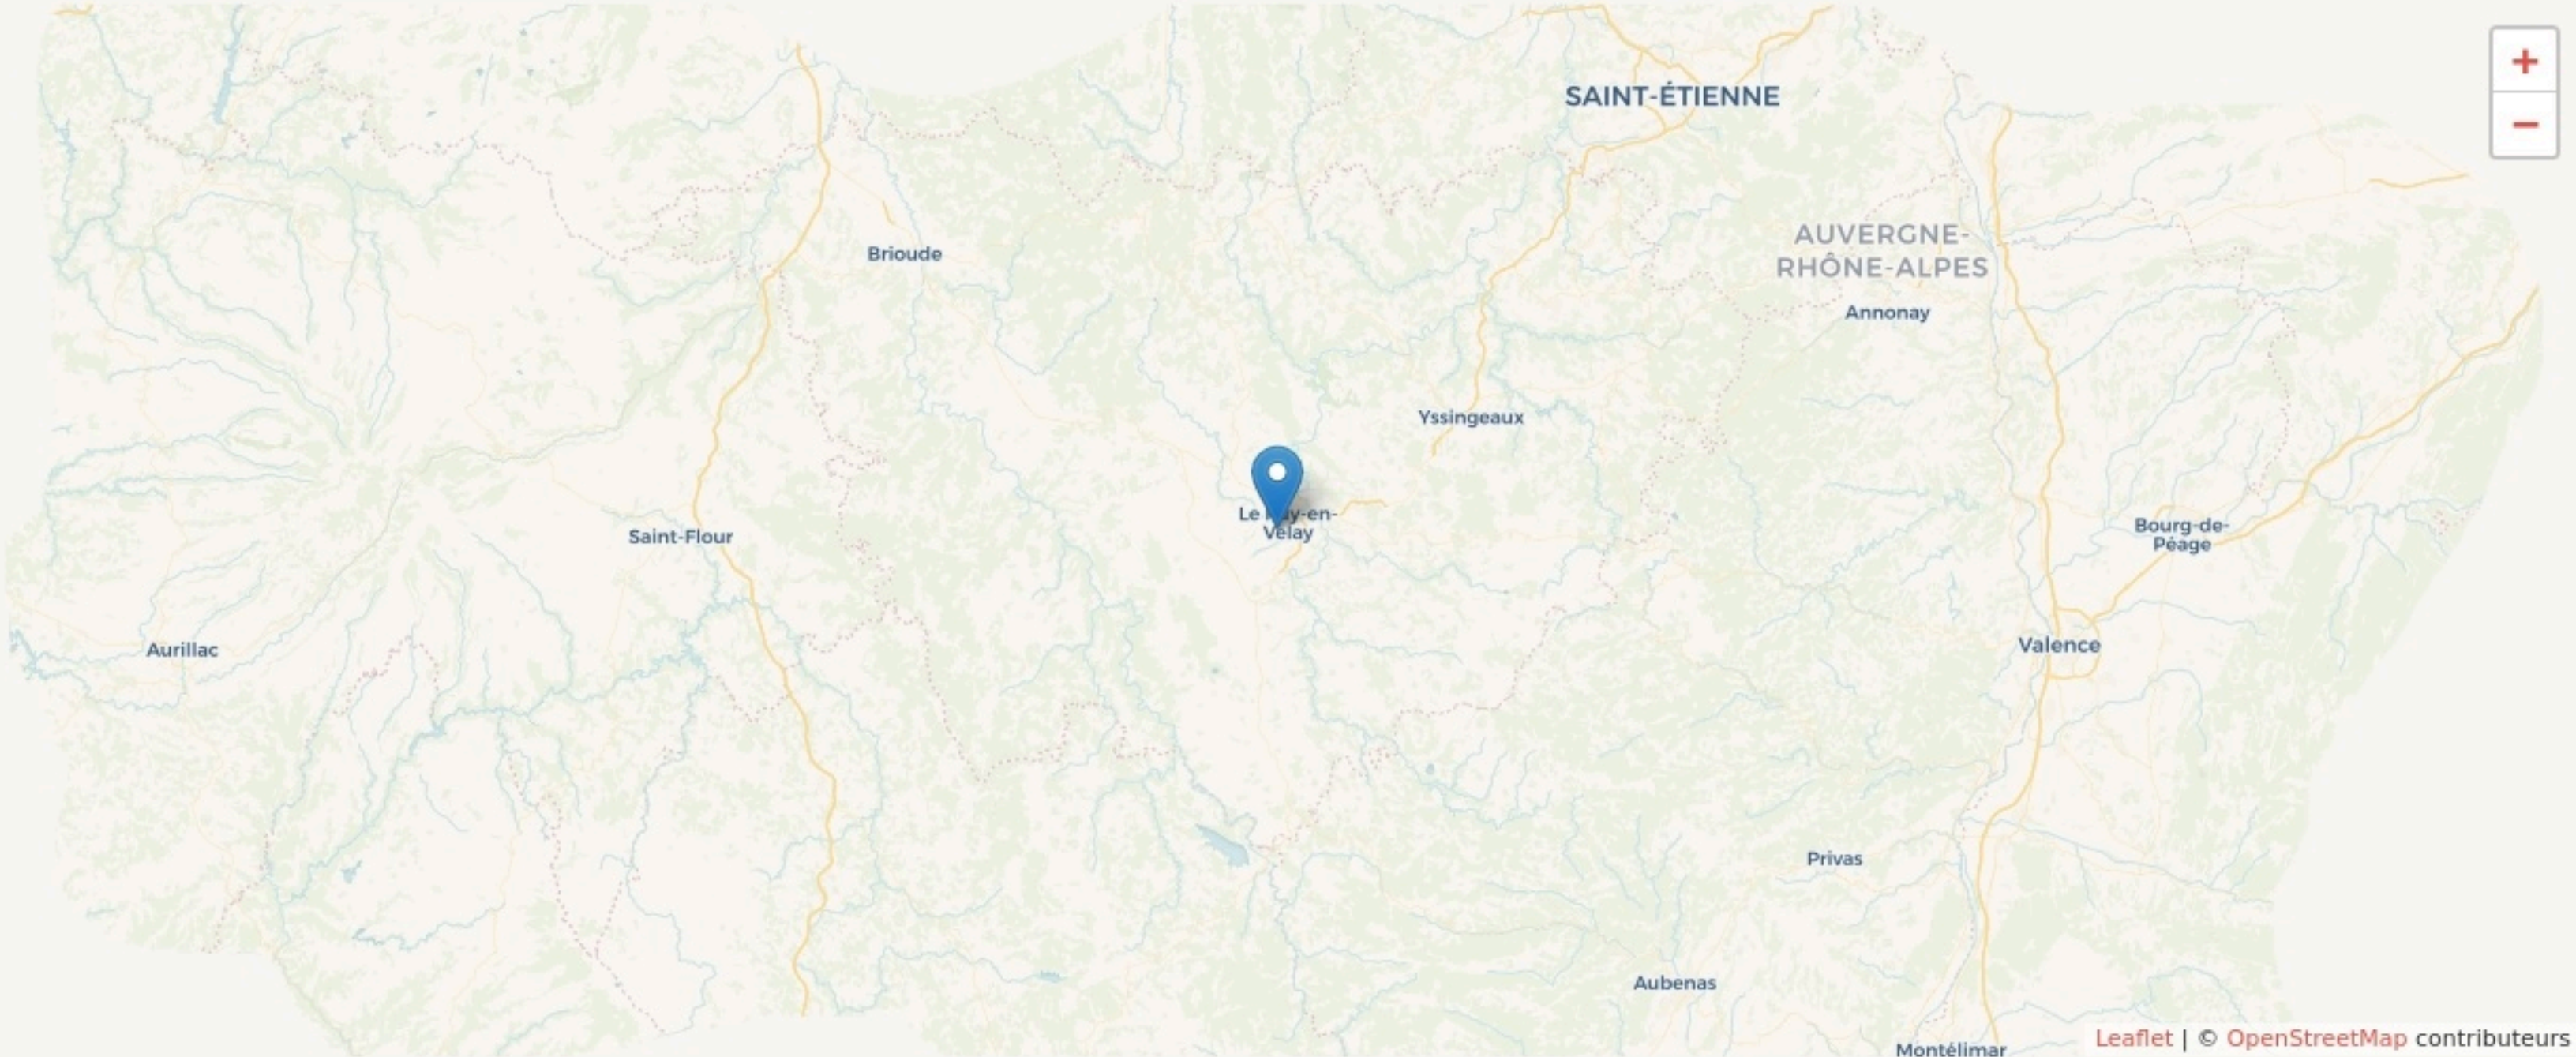

Espaly-Saint-Marcel
**MANUFACTURE
DENTELLATION**

www.fontanille.fr

SURFACE
700 m² au total

 | Dentellation

LOCALISATION

16 Chemin de Compostelle
43000
Espaly-Saint-Marcel

POPULATION [CHANGER LA COMPARAISON](#)

CATEGORIES SOCIOPROFESSIONNELLES [CHANGER LA COMPARAISON](#)

IMMOBILIER [CHANGER LA COMPARAISON](#)

Inauguration

1 septembre 2024

L'IDÉE FONDATRICE

La Manufacture Dentellation est un lieu hybride qui combine savoir-faire textile et innovation numérique. Elle a été créée dans le but de préserver l'art de la dentelle aux fuseaux et de développer une communauté dynamique autour de cette pratique. Située dans les locaux de l'entreprise Fontanille Scop, cette Manufacture est à la fois un atelier de production et un espace créatif. Son objectif est de promouvoir l'innovation et la production locale à travers des pratiques durables.

partagée avec Fontanille Scop