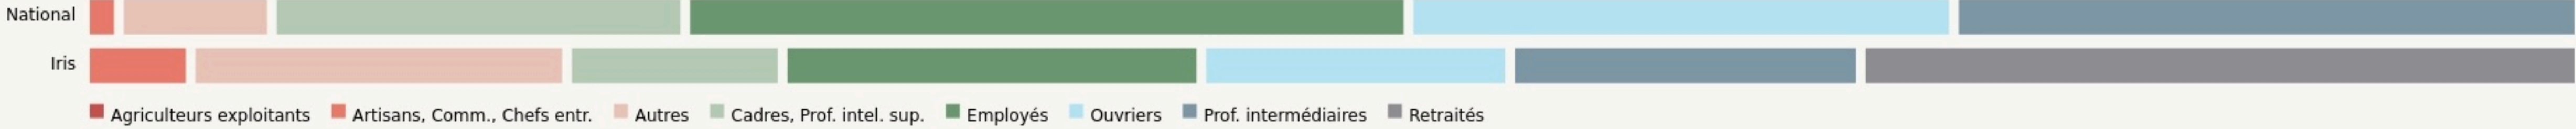

CATEGORIES SOCIOPROFESSIONNELLES [CHANGER LA COMPARAISON](#)

IMMOBILIER [CHANGER LA COMPARAISON](#)

Inauguration

1 septembre 2024

L'IDÉE FONDATRICE

La Manufacture Dentellation est un lieu hybride qui combine savoir-faire textile et innovation numérique. Elle a été créée dans le but de préserver l'art de la dentelle aux fuseaux et de développer une communauté dynamique autour de cette pratique. Située dans les locaux de l'entreprise Fontanille Scop, cette Manufacture est à la fois un atelier de production et un espace créatif. Son objectif est de promouvoir l'innovation et la production locale à travers des pratiques durables.

partagée avec Fontanille Scop