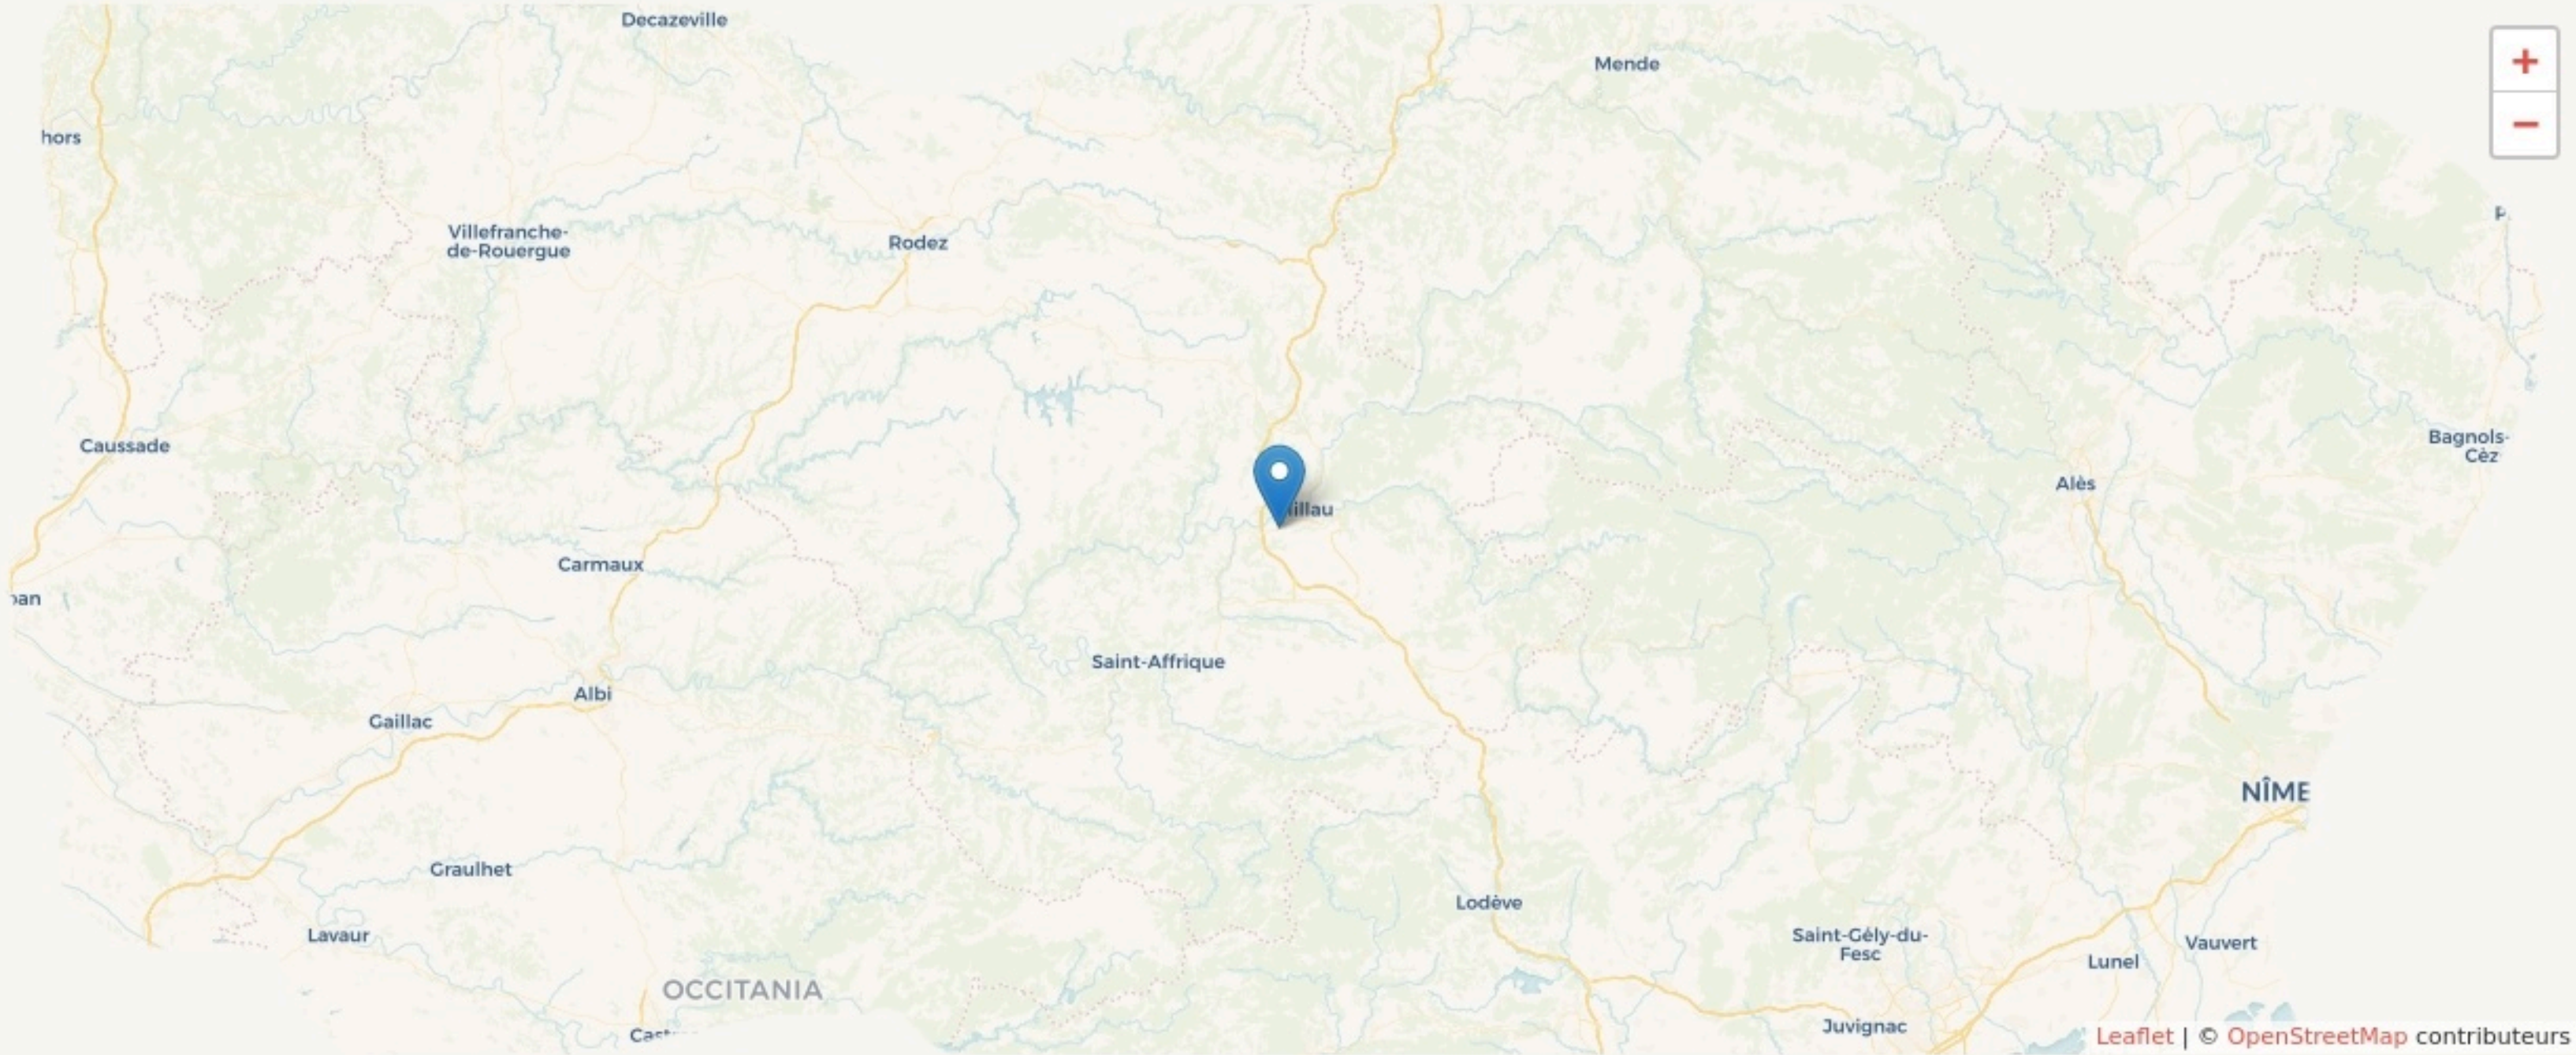

Creissels
MANUFACTURE WISH ONE

SURFACE
400 m² au total

LOCALISATION

Avenue de Saint-Affrique - Les Cazalous
 12100
 Creissels

POPULATION [CHANGER LA COMPARAISON](#)

CATEGORIES SOCIOPROFESSIONNELLES [CHANGER LA COMPARAISON](#)

IMMOBILIER [CHANGER LA COMPARAISON](#)

Inauguration

1 février 2022

L'IDÉE FONDATRICE

Labellisé Manufacture de proximité, notre site de production de cadres en composite est situé au pied du Viaduc de Millau, en plein cœur du Parc naturel régional des Grands Causses.