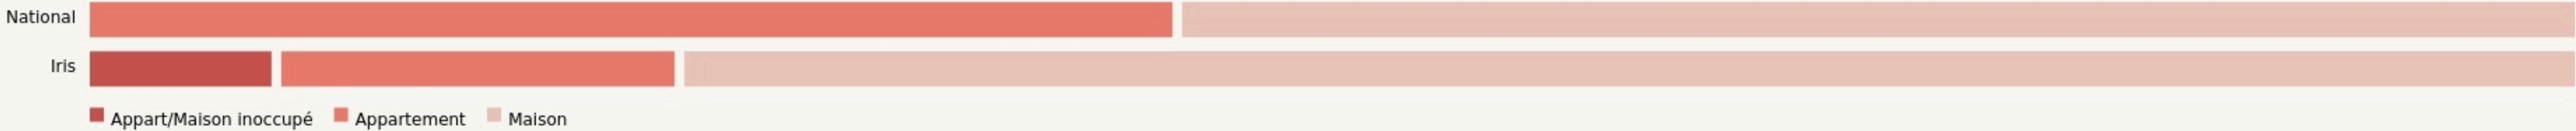

IMMOBILIER [CHANGER LA COMPARAISON](#)