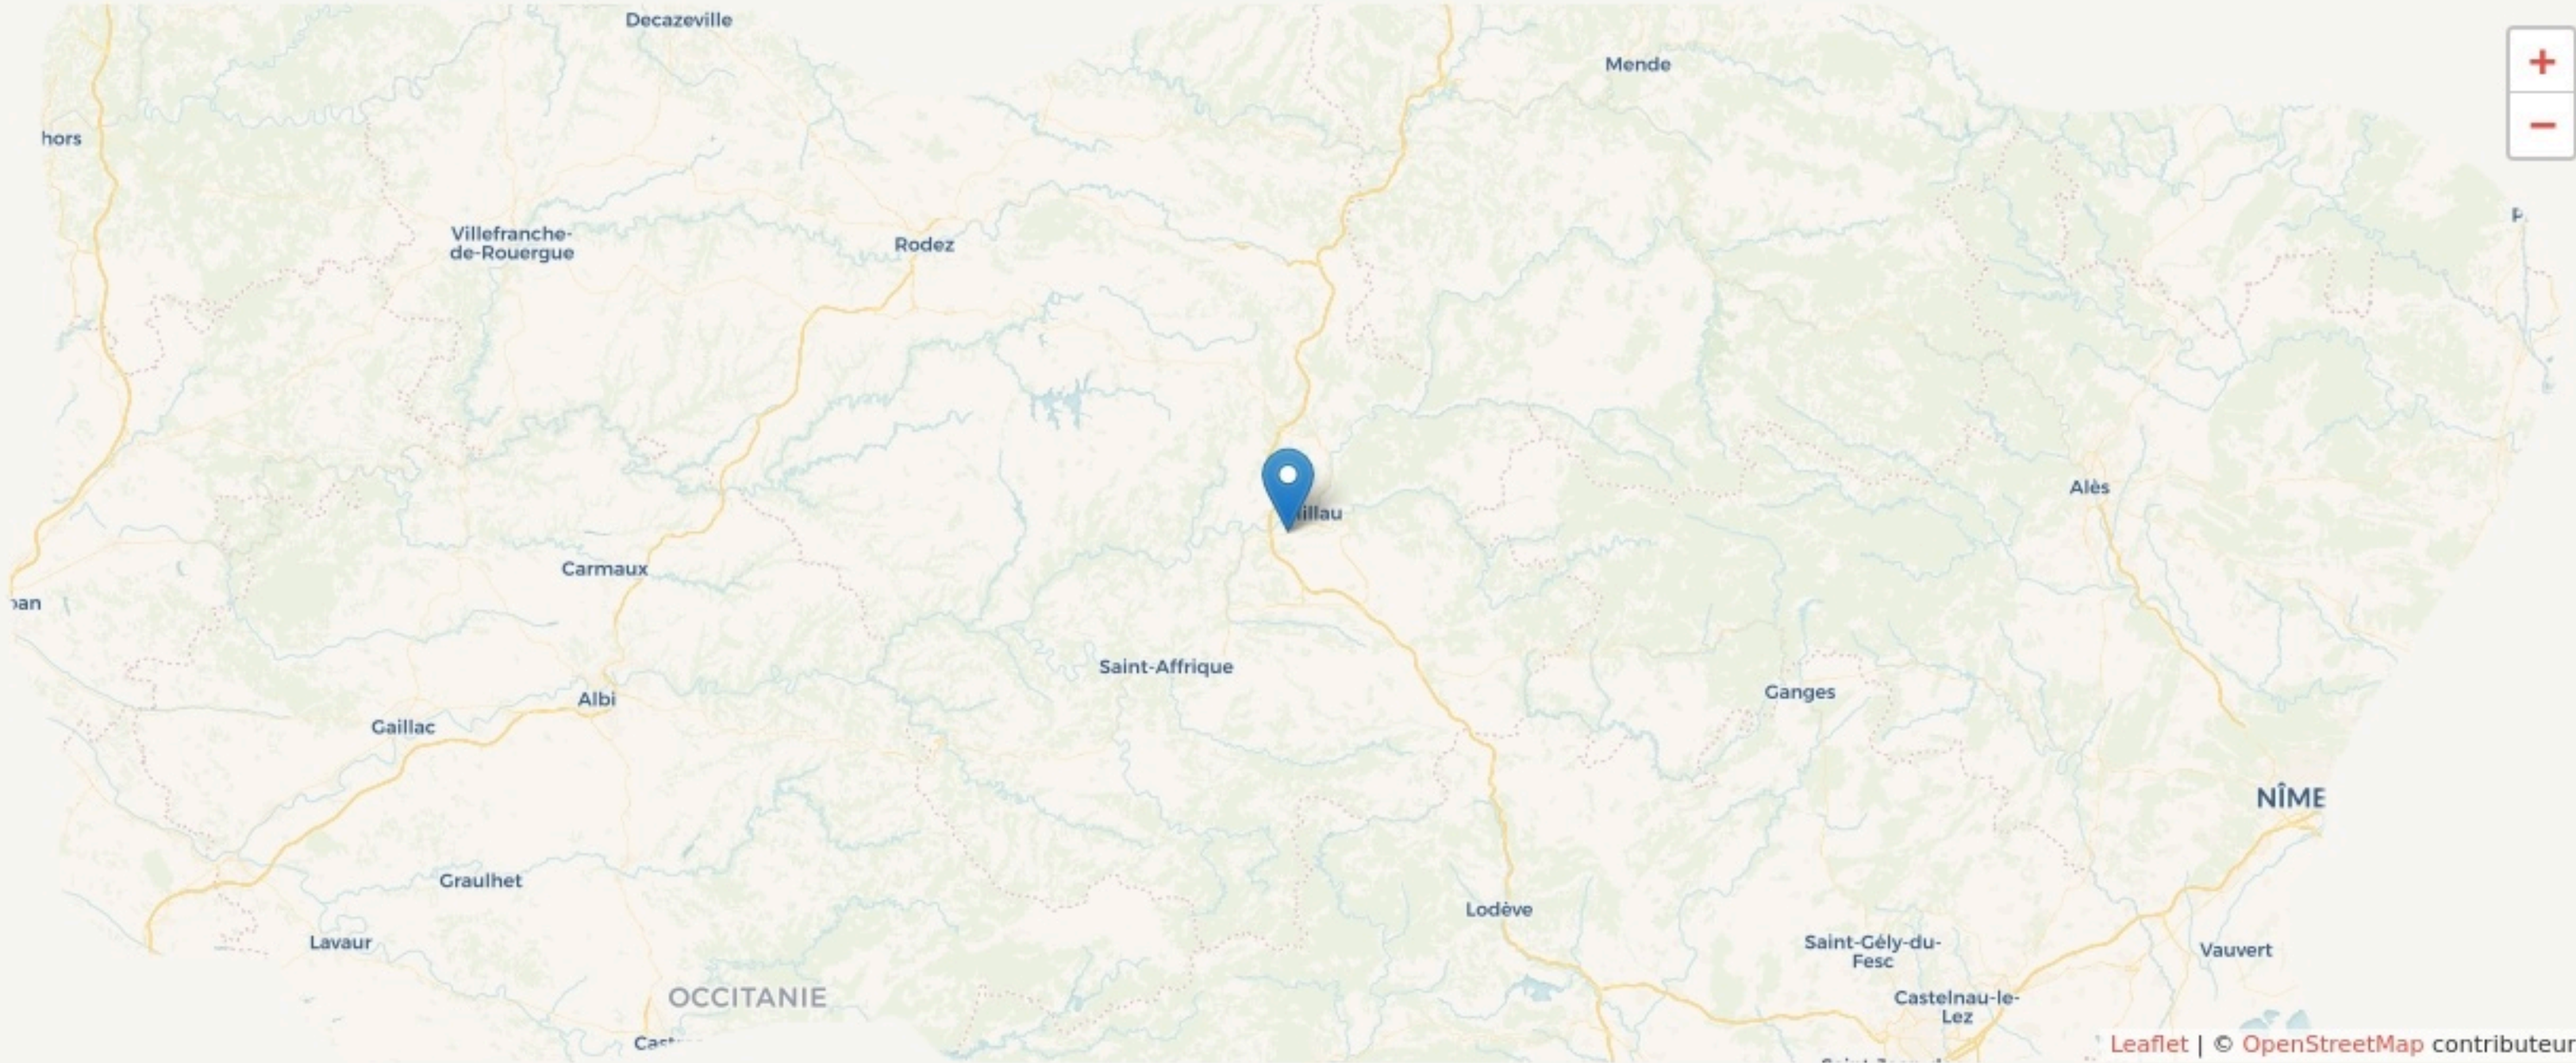

Creissels
MANUFACTURE WISH ONE

SURFACE
400 m² au total

LOCALISATION

Avenue de Saint-Affrique - Les Cazalous
 12100
 Creissels

POPULATION [CHANGER LA COMPARAISON](#)

CATEGORIES SOCIOPROFESSIONNELLES [CHANGER LA COMPARAISON](#)

IMMOBILIER [CHANGER LA COMPARAISON](#)

Inauguration

1 février 2022

L'IDÉE FONDATRICE

Labellisé Manufacture de proximité, notre site de production de cadres en composite est situé au pied du Viaduc de Millau, en plein cœur du Parc naturel régional des Grands Causses.