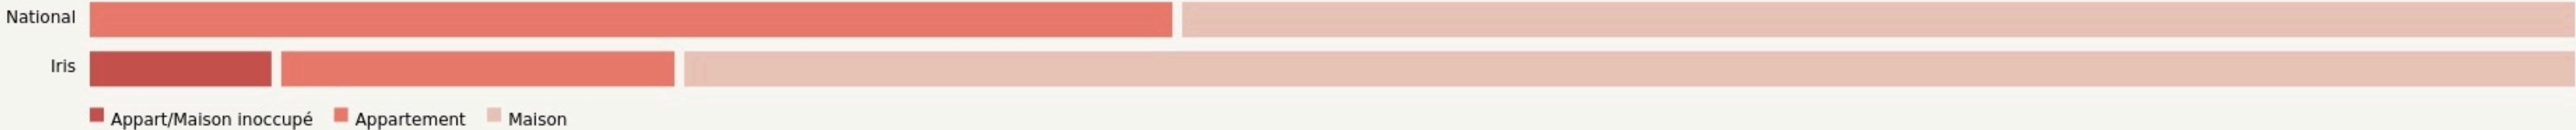

IMMOBILIER [CHANGER LA COMPARAISON](#)