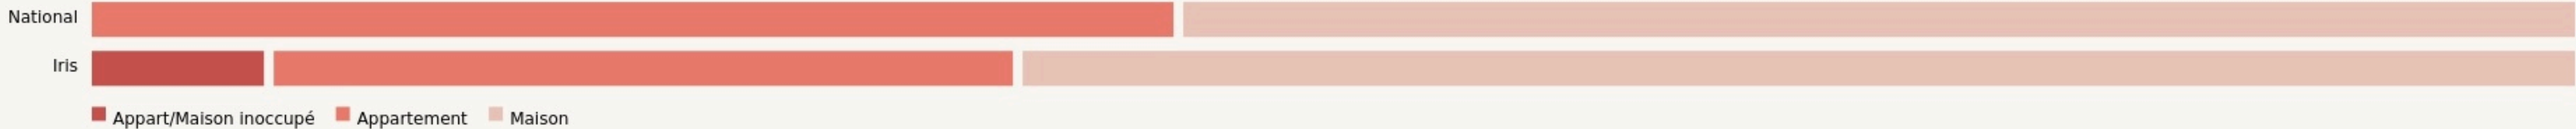

IMMOBILIER [CHANGER LA COMPARAISON](#)