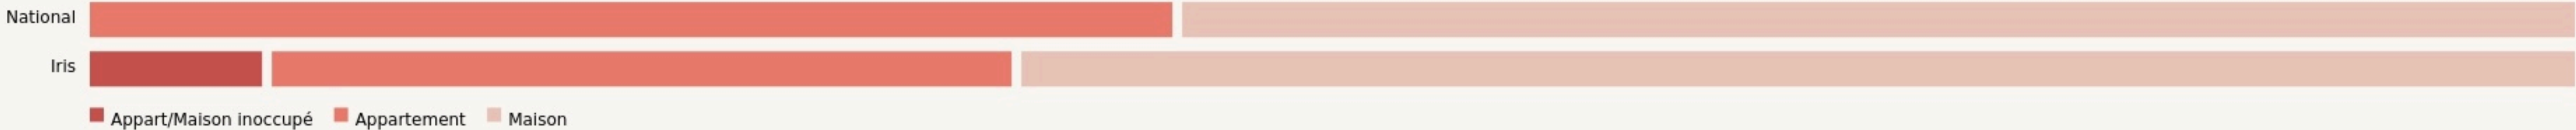

IMMOBILIER [CHANGER LA COMPARAISON](#)