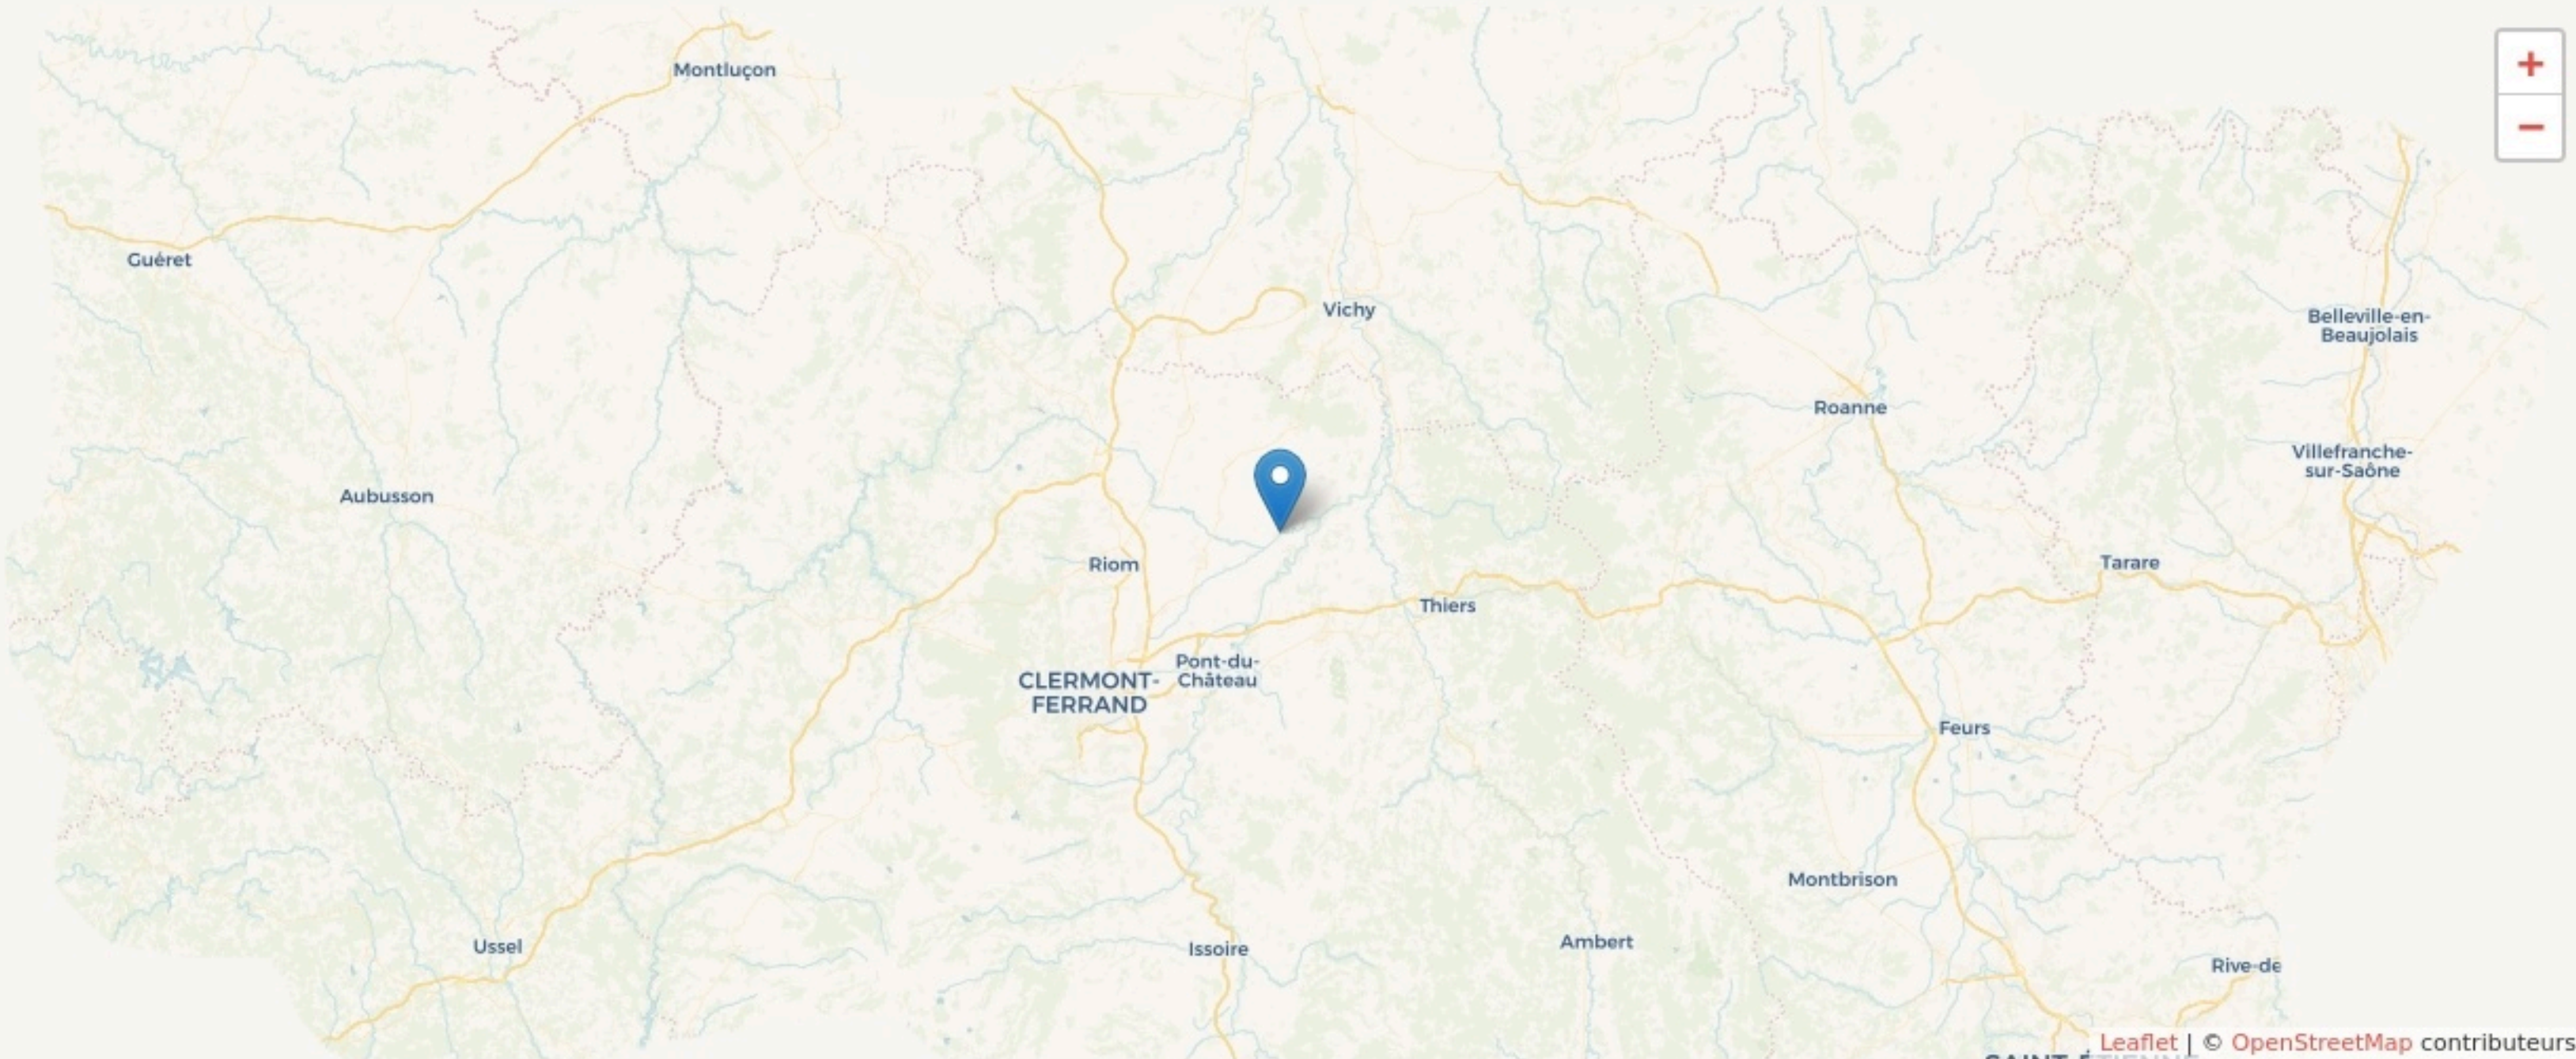

Maringues
MARION FERRIER

fablab.fablimagne.fr/

SURFACE

0 m² au total

LOCALISATION

3 place françois seguin
63350
Maringues

POPULATION [CHANGER LA COMPARAISON](#)

CATEGORIES SOCIOPROFESSIONNELLES [CHANGER LA COMPARAISON](#)

IMMOBILIER [CHANGER LA COMPARAISON](#)

Inauguration

1 janvier 2019

L'IDÉE FONDATRICE

Le FAB Limagne est un espace de travail collaboratif intergénérationnel ouvert à tous, étudiants, particuliers, entreprises, associations,...