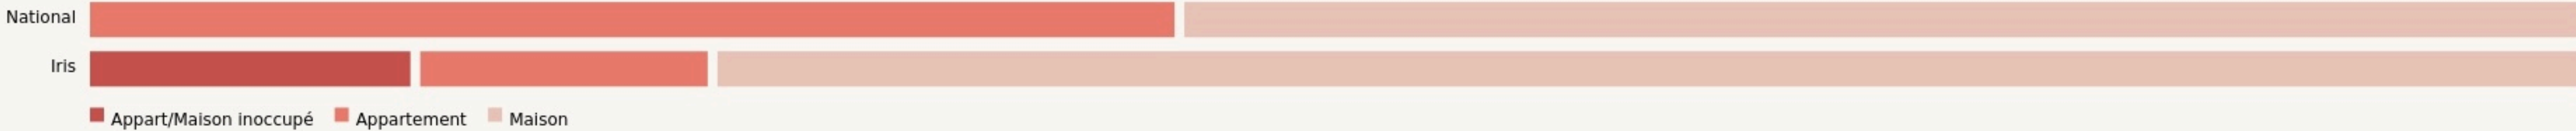

Maringues
MARION FERRIER

fablab.fablimagne.fr/

SURFACE

0 m² au total

LOCALISATION

3 place françois seguin
63350
Maringues

POPULATION CHANGER LA COMPARAISON

CATEGORIES SOCIOPROFESSIONNELLES CHANGER LA COMPARAISON

IMMOBILIER CHANGER LA COMPARAISON

Inauguration

1 janvier 2019

L'IDÉE FONDATRICE

Le FAB Limagne est un espace de travail collaboratif intergénérationnel ouvert à tous, étudiants, particuliers, entreprises, associations,...