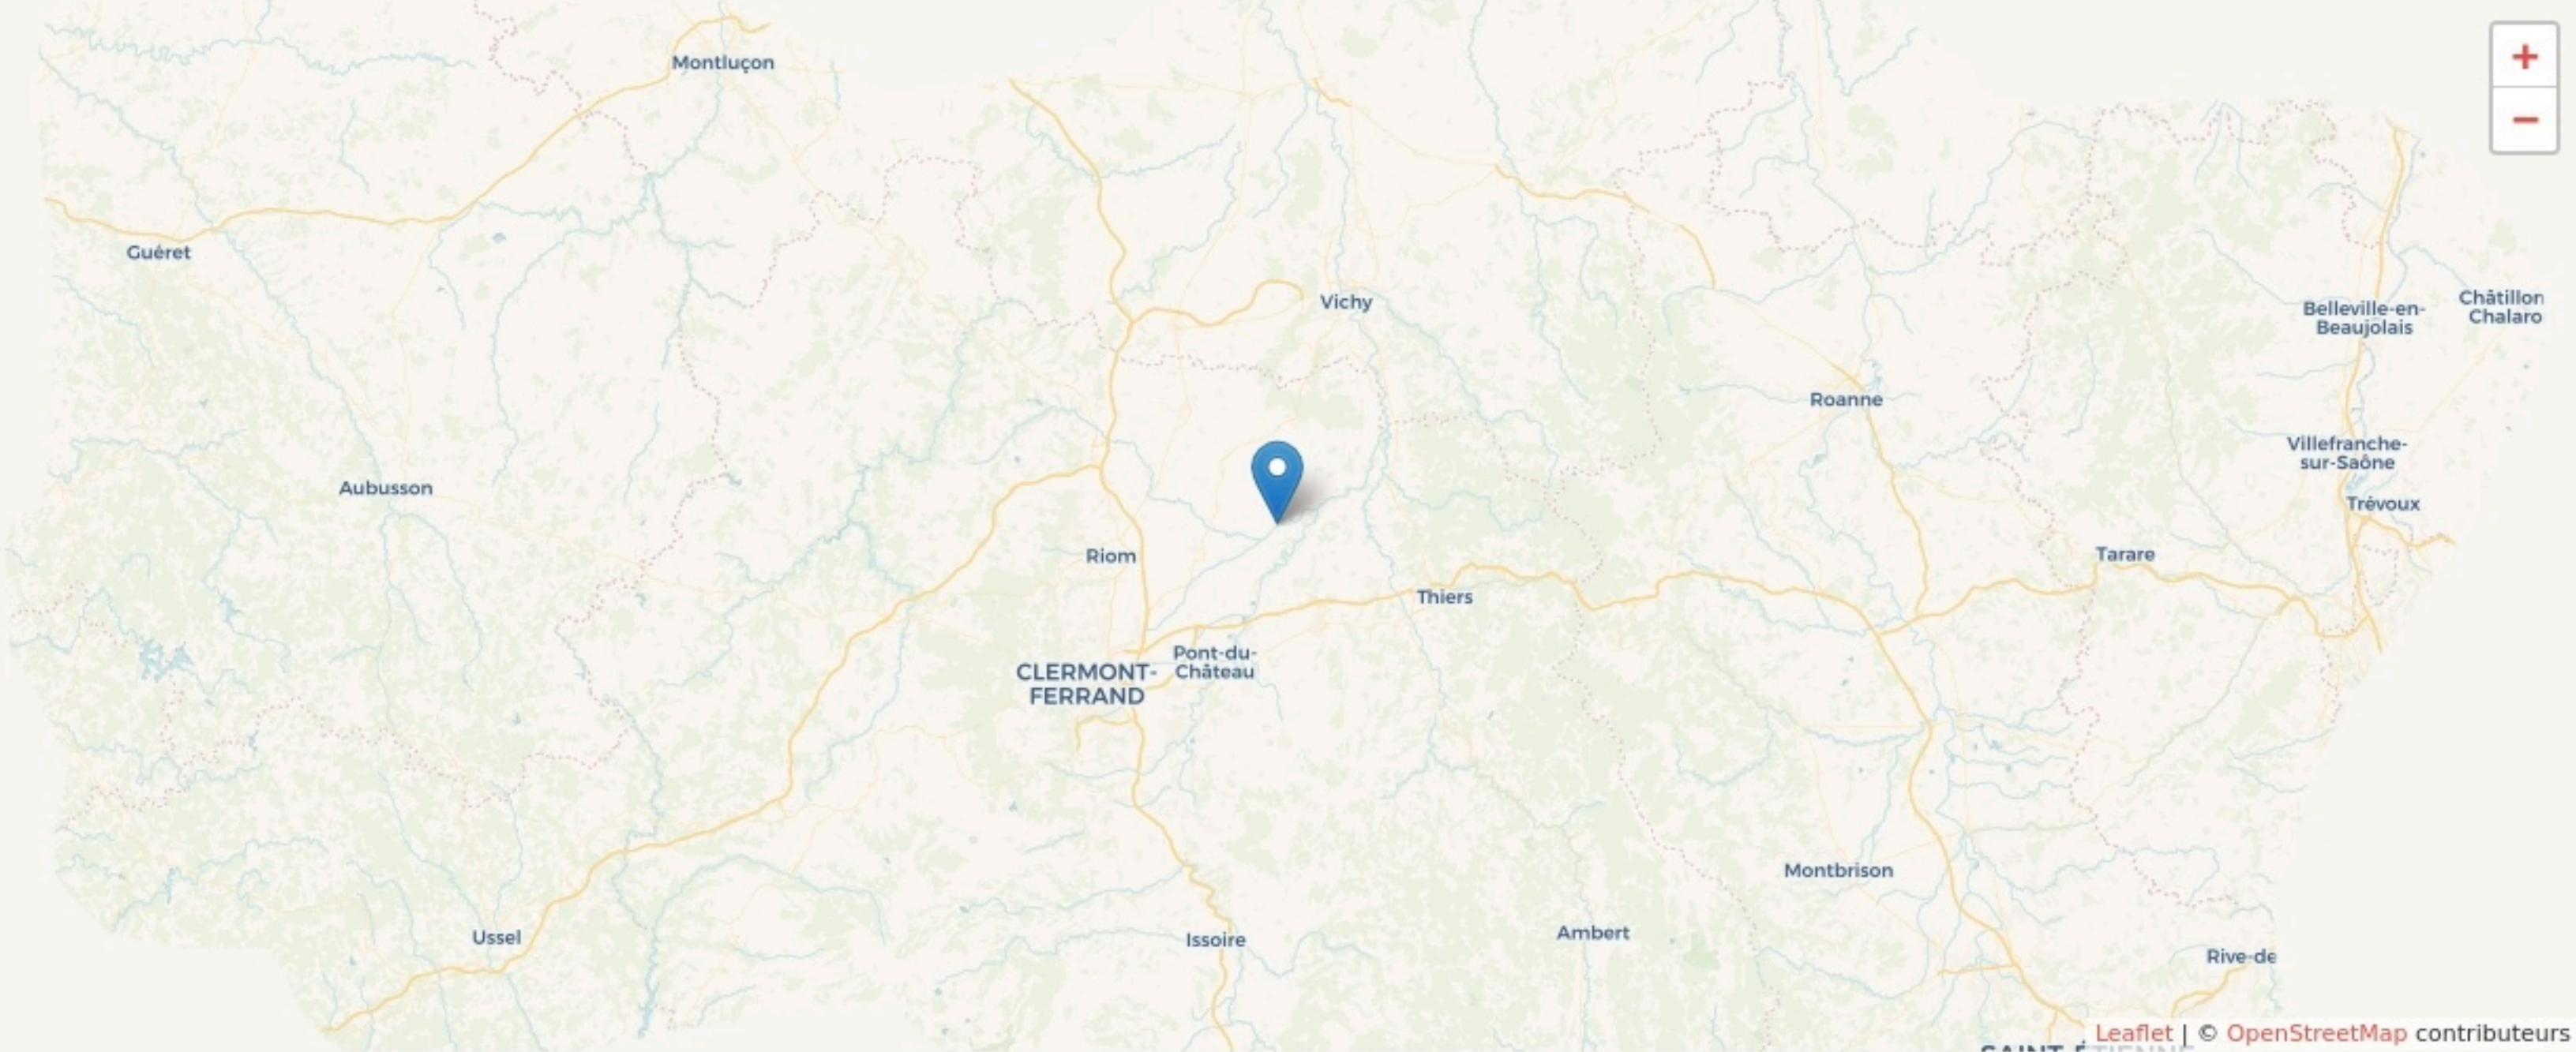

Maringues
MARION FERRIER

fablab.fablimagne.fr/

SURFACE

0 m² au total

LOCALISATION

3 place françois seguin
63350
Maringues

POPULATION CHANGER LA COMPARAISON

CATEGORIES SOCIOPROFESSIONNELLES CHANGER LA COMPARAISON