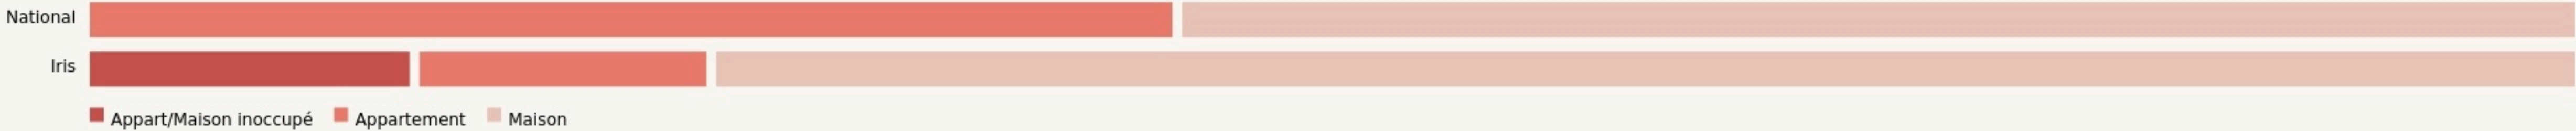

Maringues
MARION FERRIER

fablab.fablimagne.fr/

SURFACE

0 m² au total

LOCALISATION

3 place françois seguin
63350
Maringues

POPULATION [CHANGER LA COMPARAISON](#)

CATEGORIES SOCIOPROFESSIONNELLES [CHANGER LA COMPARAISON](#)

IMMOBILIER [CHANGER LA COMPARAISON](#)

Inauguration

1 janvier 2019

L'IDÉE FONDATRICE

Le FAB Limagne est un espace de travail collaboratif intergénérationnel ouvert à tous, étudiants, particuliers, entreprises, associations,...