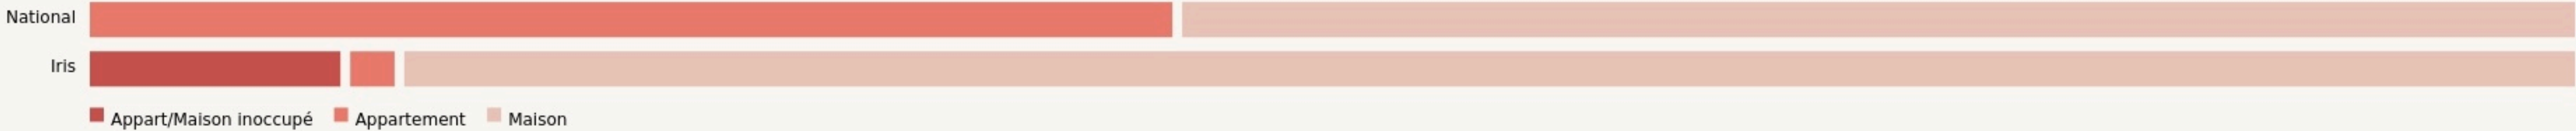

Saint-Loup-Lamairé
MÉDI@-TECH

SURFACE
160 m² au total

Il n'y a pas encore de photo.

LOCALISATION

3 route du puy terrier 79600 Saint-Loup-Lamairé
 79600
 Saint-Loup-Lamairé

POPULATION [CHANGER LA COMPARAISON](#)

CATEGORIES SOCIOPROFESSIONNELLES [CHANGER LA COMPARAISON](#)

IMMOBILIER [CHANGER LA COMPARAISON](#)

Inauguration

1 novembre 2020

L'IDÉE FONDATRICE

Le centre de ressources Médi@-tech de Saint-Loup-Lamairé est un pôle littéraire, culturel et scientifique où les médias, le numérique et la technologie sont présents. Il est constitué de trois espaces dédiés, à la fois indépendants et complémentaires : une bibliothèque, un fablab et une salle socio-éducative.