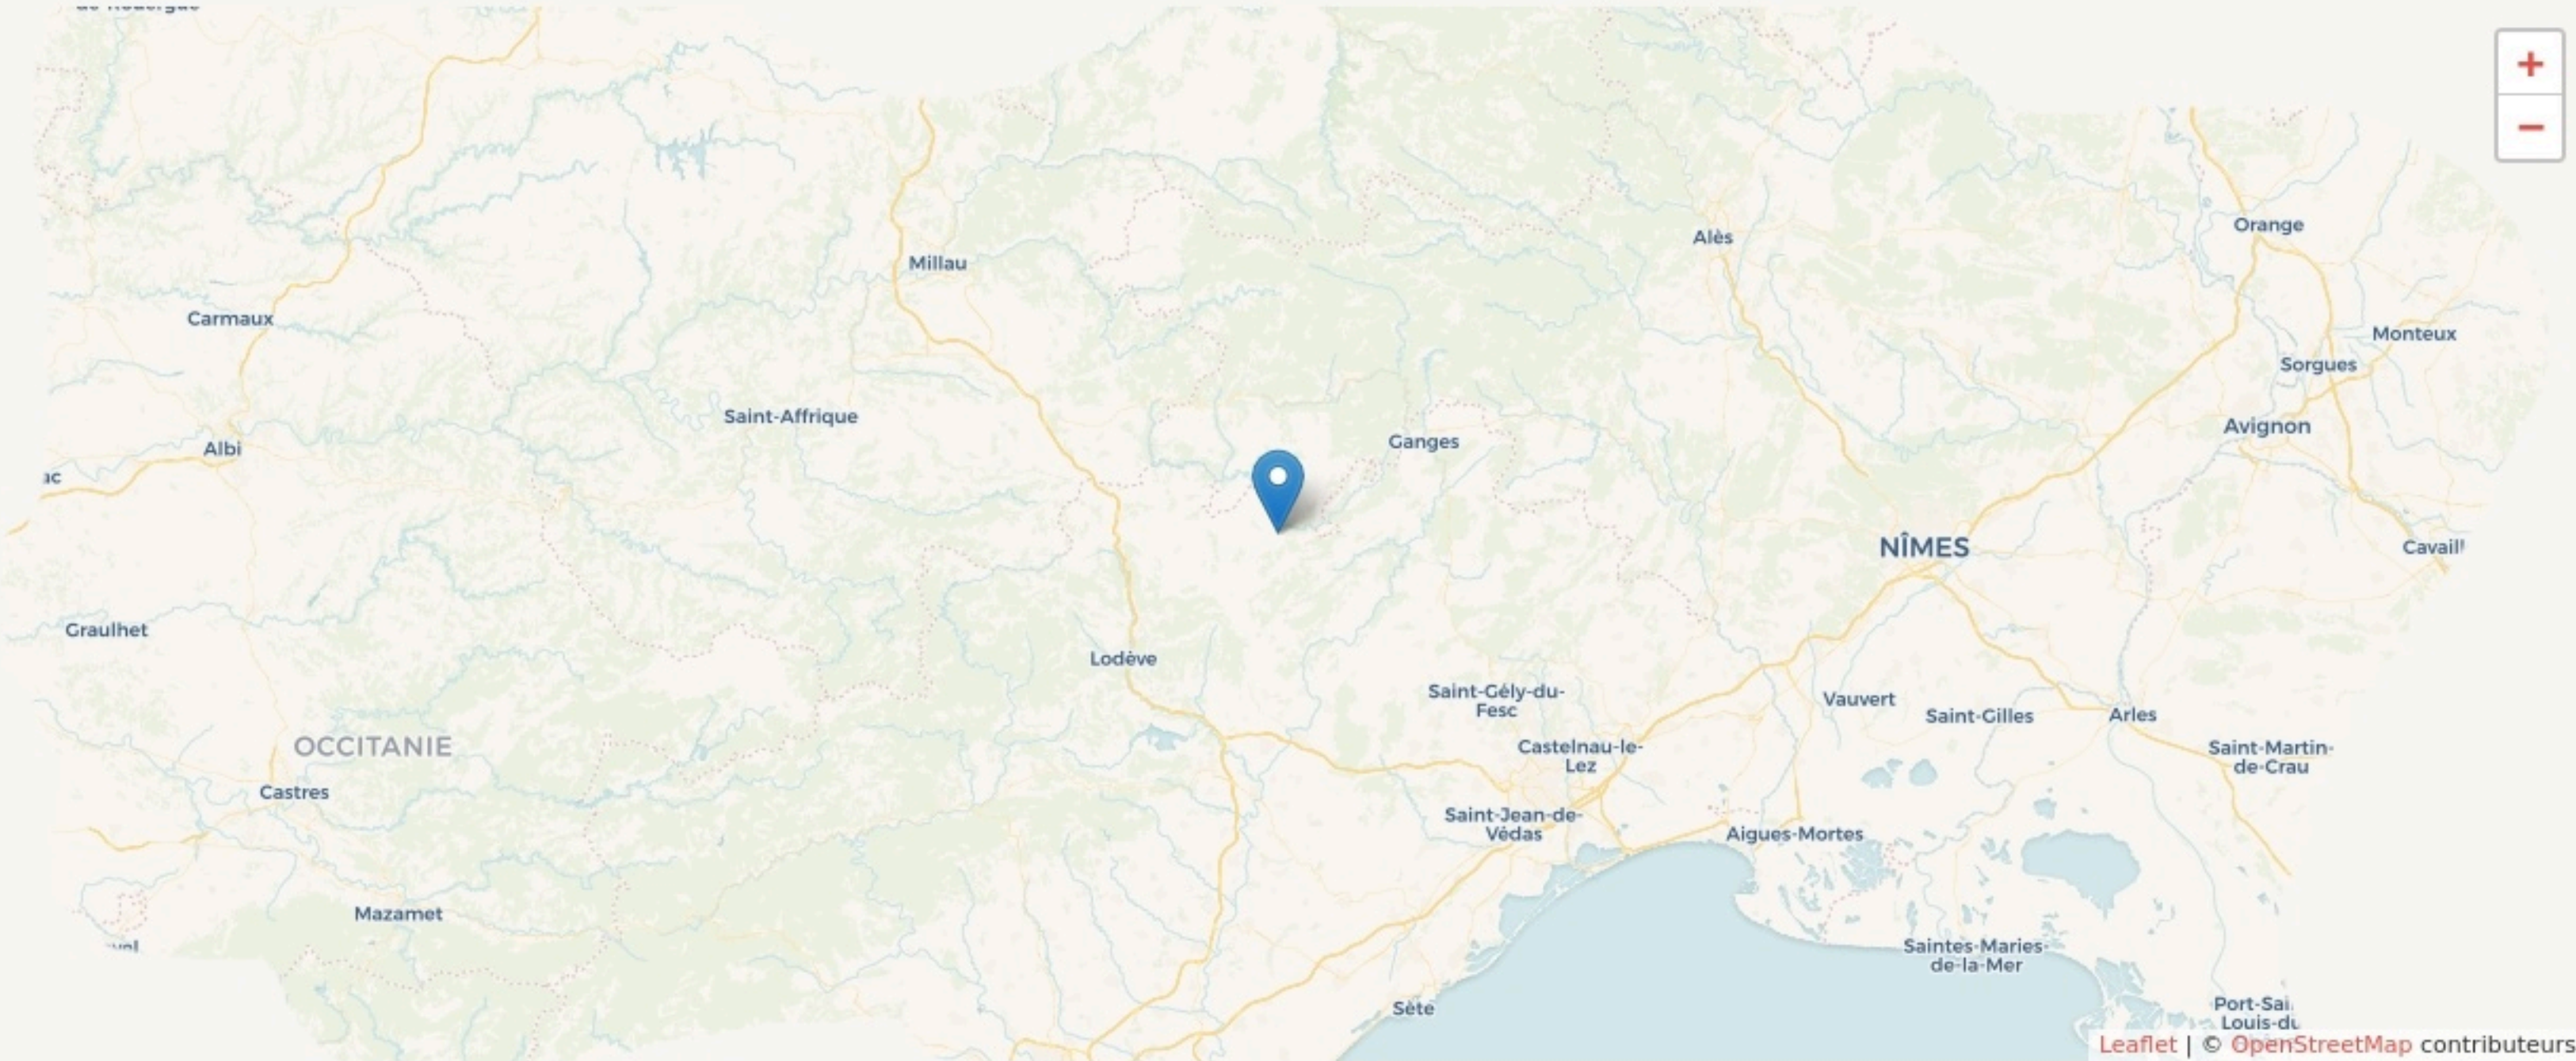

# LOCALISATION

route de Fontenille de Vis  
34520  
Saint-Maurice-Navacelles