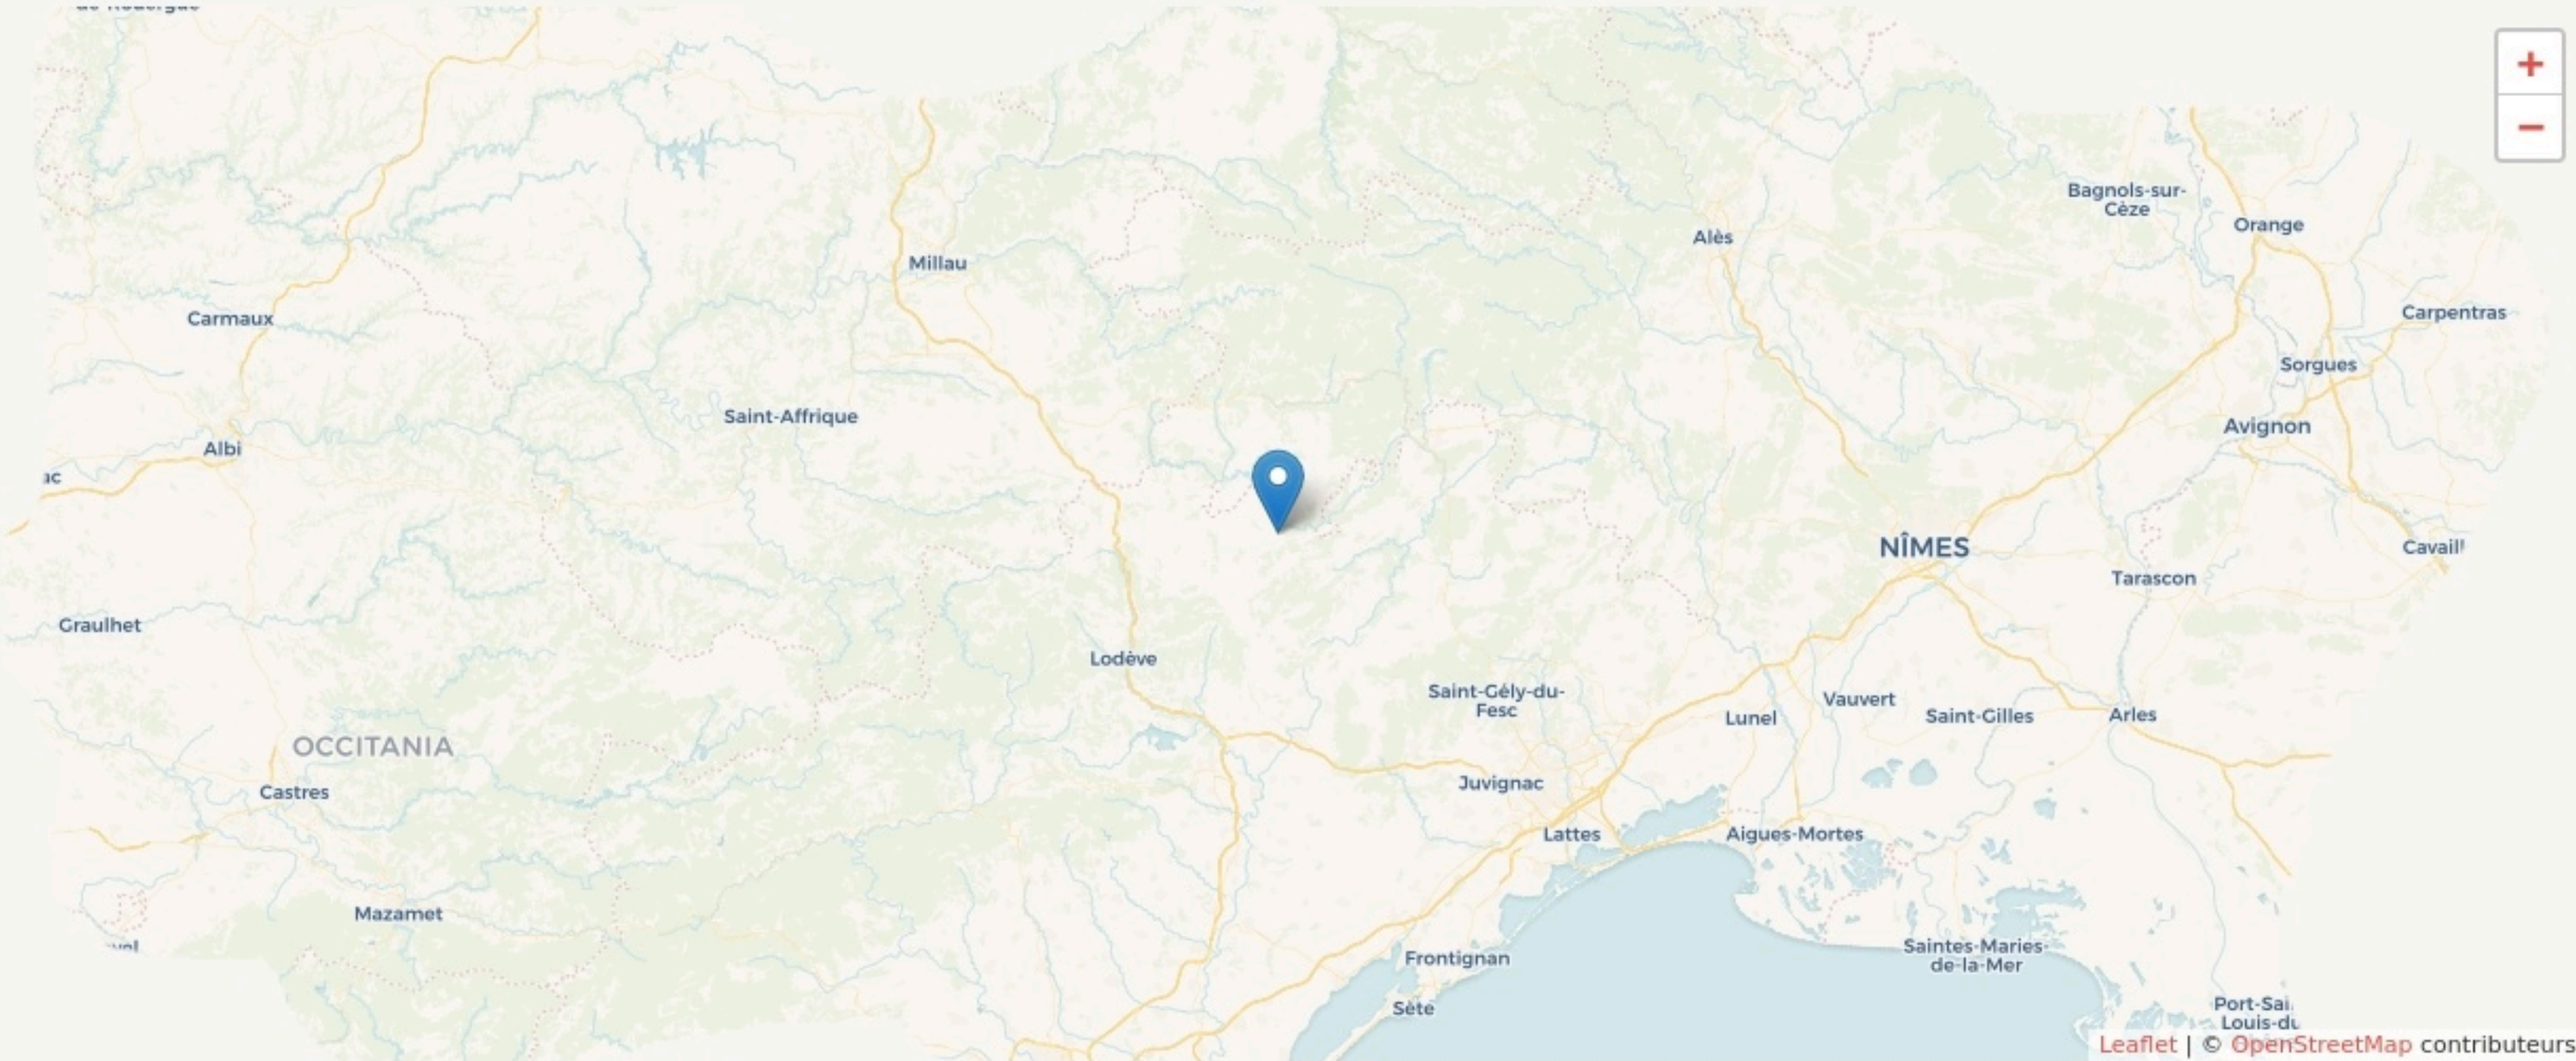

LOCALISATION

route de Fontenille de Vis
34520
Saint-Maurice-Navacelles

POPULATION [CHANGER LA COMPARAISON](#)

CATEGORIES SOCIOPROFESSIONNELLES [CHANGER LA COMPARAISON](#)

IMMOBILIER [CHANGER LA COMPARAISON](#)

Inauguration

15 mars 2022

L'IDÉE FONDATRICE

Lieu de vie au coeur du village

LES VALEURS PORTÉES

Accueil

Inclusivité

Coopération