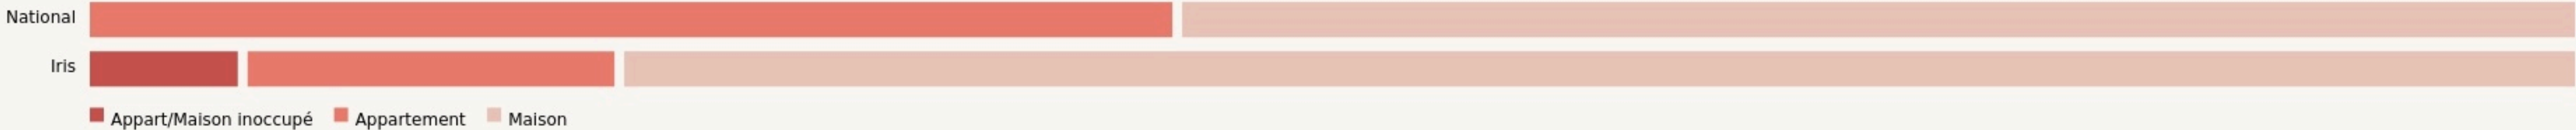

Les Premiers Sapins
MÉLI'FAIRE

SURFACE

170 m² au total

LOCALISATION

26 grande rue, Nods, 25580 Les Premiers Sapins
25580
Les Premiers Sapins

Accès

Bus

POPULATION [CHANGER LA COMPARAISON](#)

CATEGORIES SOCIOPROFESSIONNELLES [CHANGER LA COMPARAISON](#)

IMMOBILIER [CHANGER LA COMPARAISON](#)

Type de structures participant au projet

- Entreprises
- Associations
- Artistes
- Autres

LA COMPOSITION