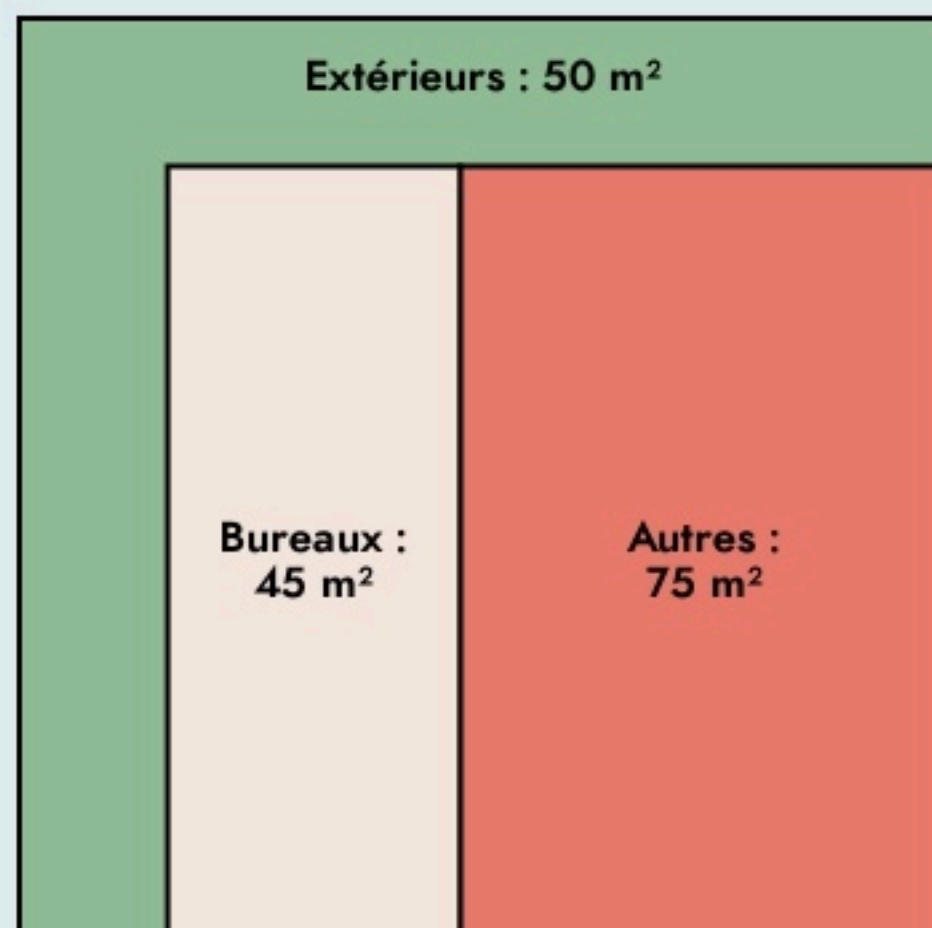

Les Premiers Sapins
MÉLI'FAIRE

SURFACE

170 m² au total

LOCALISATION

26 grande rue, Nods, 25580 Les Premiers Sapins
25580
Les Premiers Sapins

Accès

Bus

POPULATION [CHANGER LA COMPARAISON](#)

Nombre et nature des structures ayant leurs locaux ou exerçant leur activité au sein du lieu.

5

structures occupantes

1

structure créée

PUBLICS

GOVERNANCE
partagée avec Familles Rurales
Les Premiers Sapins, EnVol des
abieS