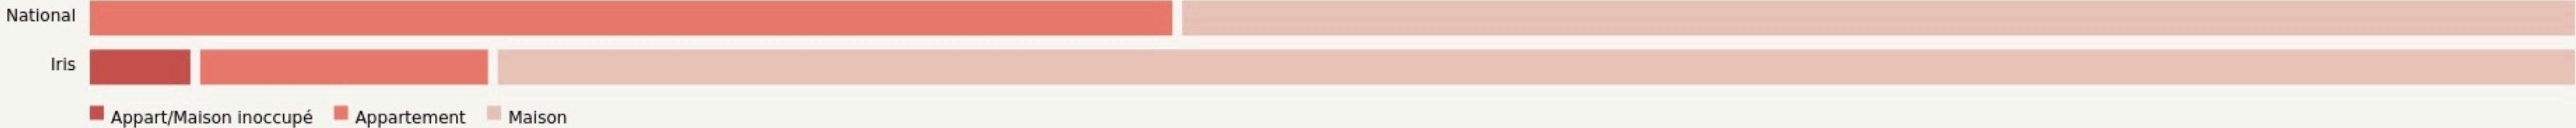

Mettray
MÉTAMORF

preciousplastictouraine.fr/

SURFACE
180 m² au total

LOCALISATION

33 rue des bourgetteries
37390
Mettray

Leaflet | © OpenStreetMap contributeurs

POPULATION [CHANGER LA COMPARAISON](#)

CATEGORIES SOCIOPROFESSIONNELLES [CHANGER LA COMPARAISON](#)

IMMOBILIER [CHANGER LA COMPARAISON](#)

Inauguration

1 avril 2021

L'IDÉE FONDATRICE

Métamorf est porté par l'association Precious Plastic Touraine qui vise à réduire la pollution plastique sur le territoire par la transmission de connaissances et la production d'objets design/durables/désirables à partir des déchets plastiques du territoire.

Métamorf est un tiers-lieu de citoyen de l'économie circulaire : machines partagées, actions de sensibilisation, accueil d'entrepreneurs, création d'une communauté territoriale, création d'objets design à partir des déchets du territoire.

Métamorf accueille tous les porteurs et porteuses de projet souhaitant développer des solutions circulaires pour changer de paradigme et tendre vers une économie circulaire.

Métamorf est labellisé Fabrique de Territoire, lieu ressource pour l'économie circulaire du déchet, et porteur du projet de "Manufacture Tourangelle" en consortium avec la FUN et ICI Tours.