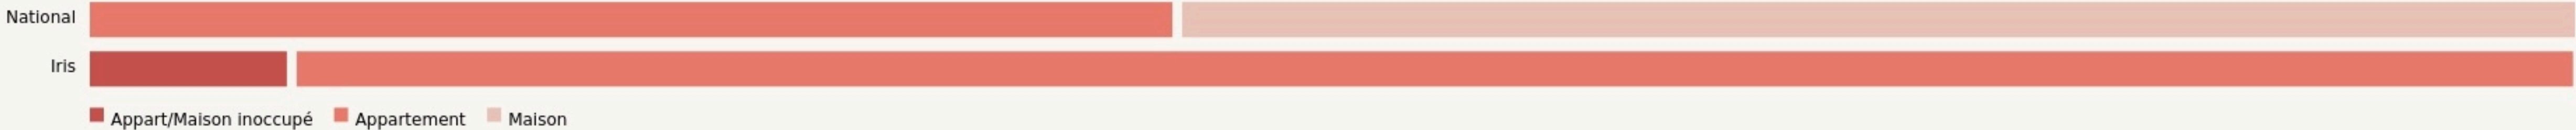

IMMOBILIER [CHANGER LA COMPARAISON](#)