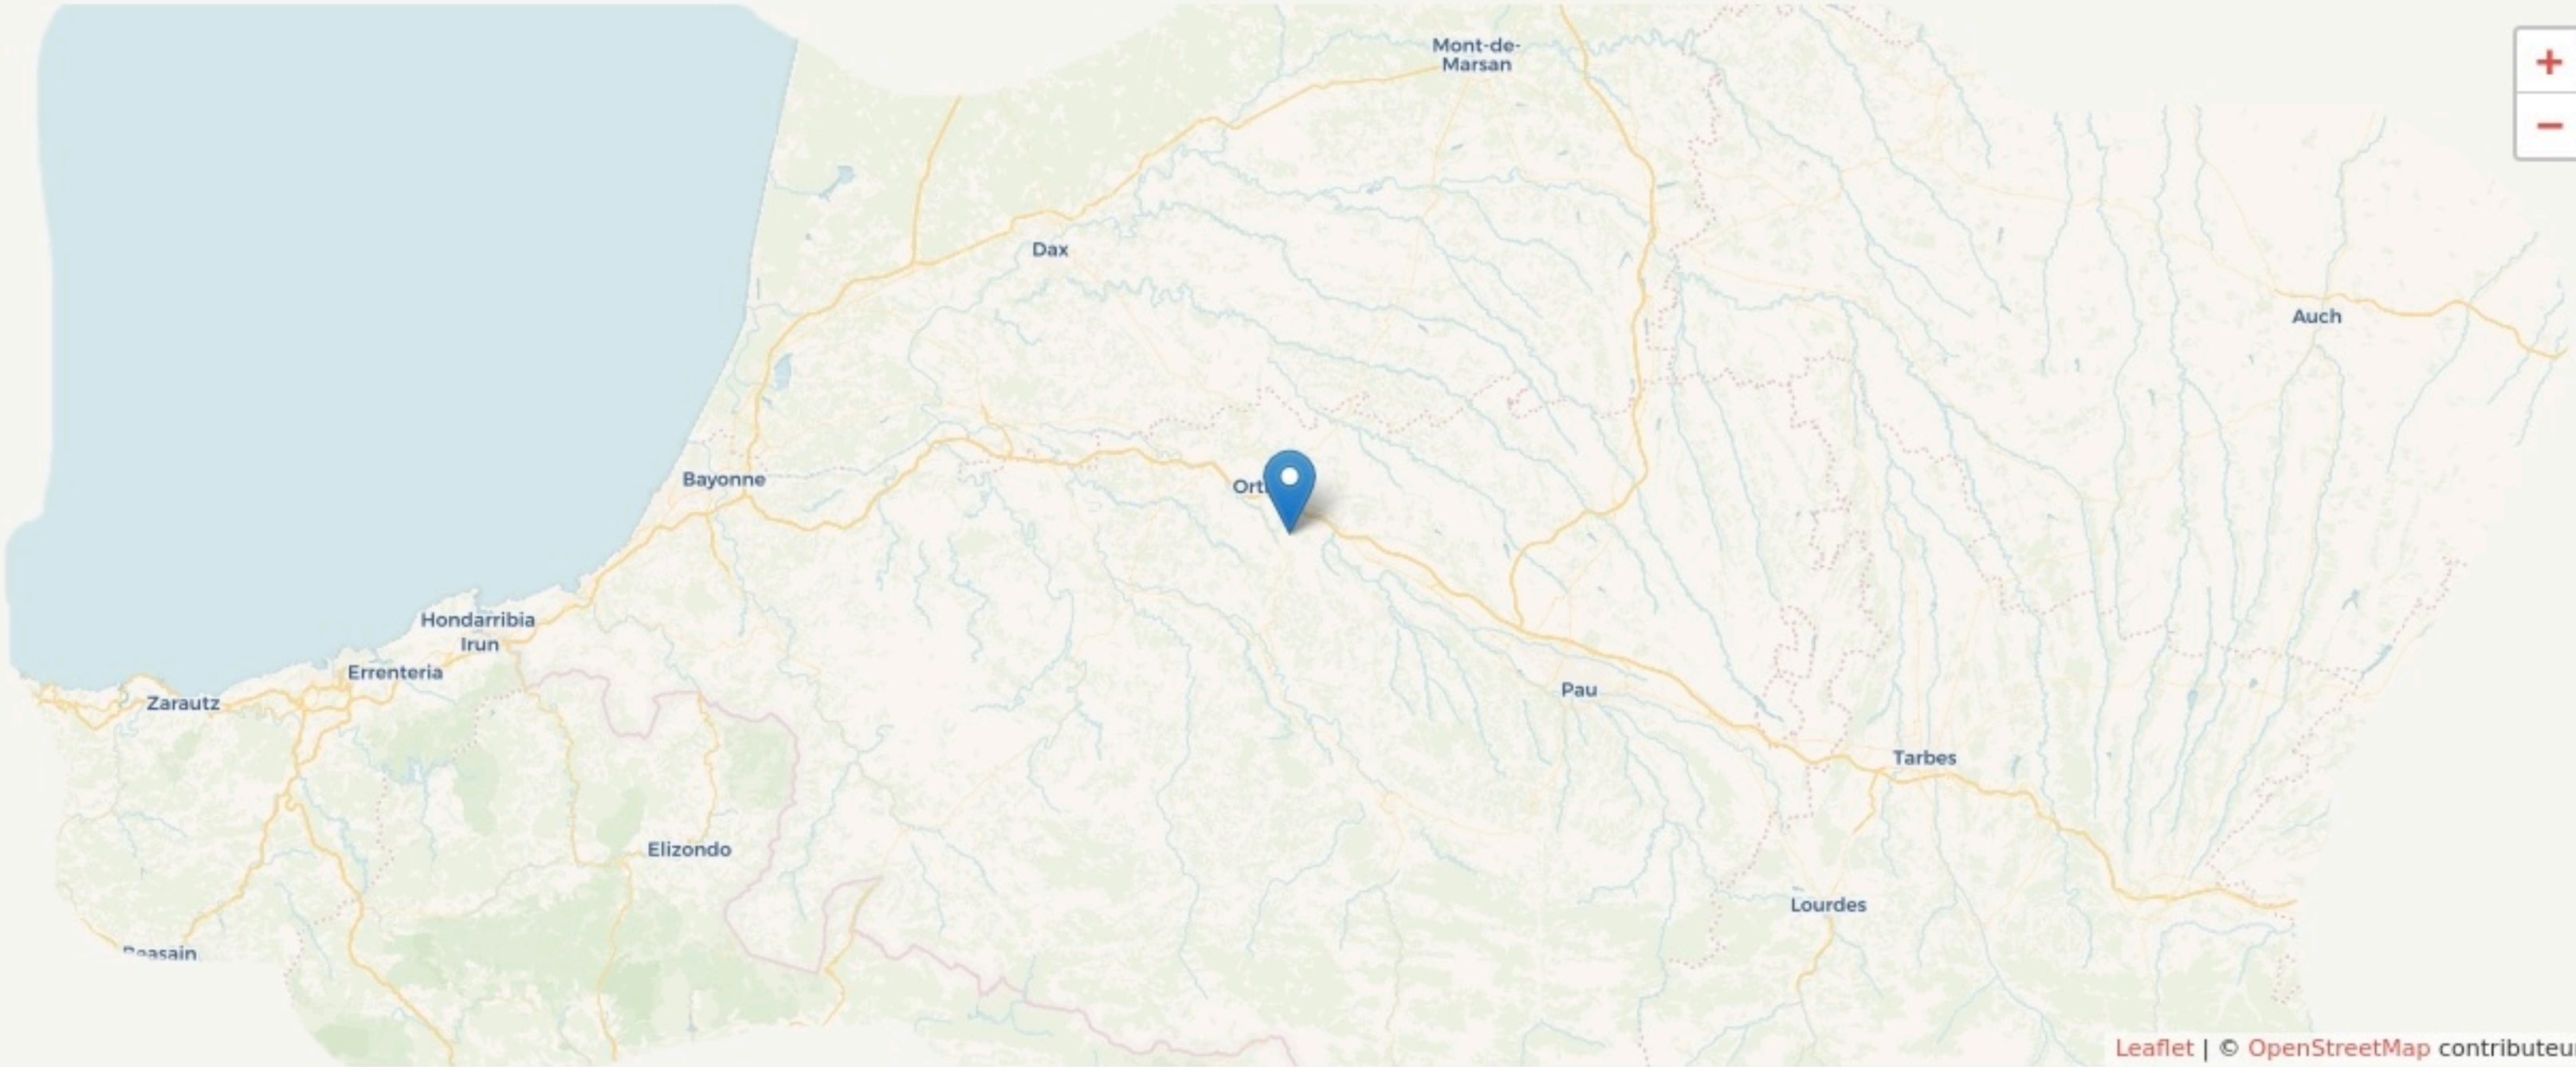

Loubieng
MIRASOU

mirasou.fr

SURFACE
650 m² au total

LOCALISATION

95 route des crêtes 64300 Loubieng
 64300
 Loubieng

Leaflet | © OpenStreetMap contributeurs

POPULATION ✦ CHANGER LA COMPARAISON

CATEGORIES SOCIOPROFESSIONNELLES ✦ CHANGER LA COMPARAISON