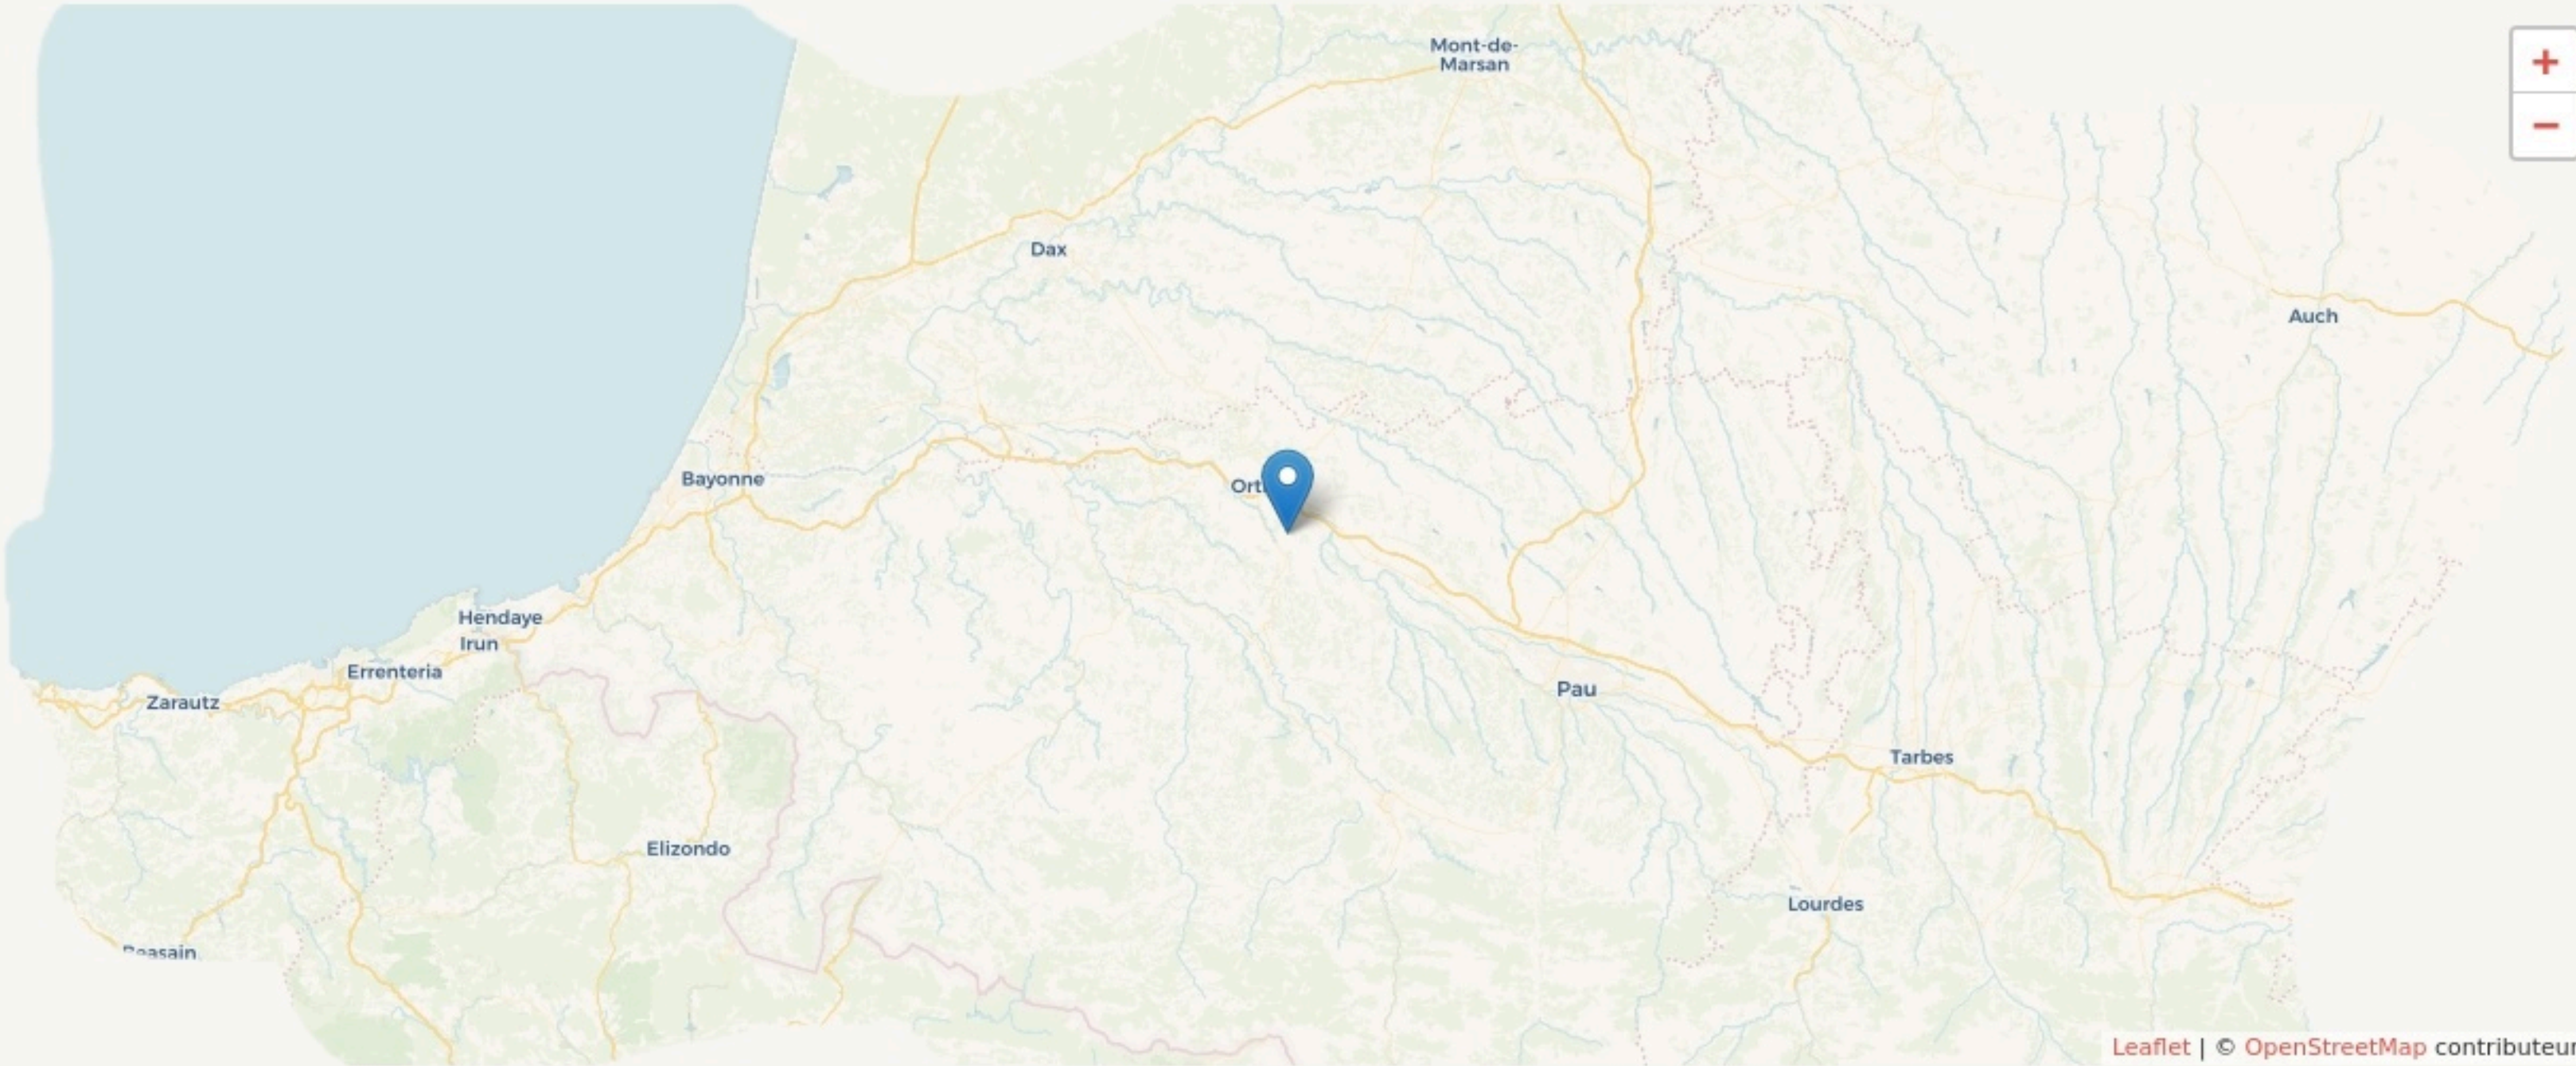

Loubieng
MIRASOU

mirasou.fr

SURFACE
650 m² au total

LOCALISATION

95 route des crêtes 64300 Loubieng
 64300
 Loubieng

Leaflet | © OpenStreetMap contributeurs

POPULATION [CHANGER LA COMPARAISON](#)

CATEGORIES SOCIOPROFESSIONNELLES [CHANGER LA COMPARAISON](#)