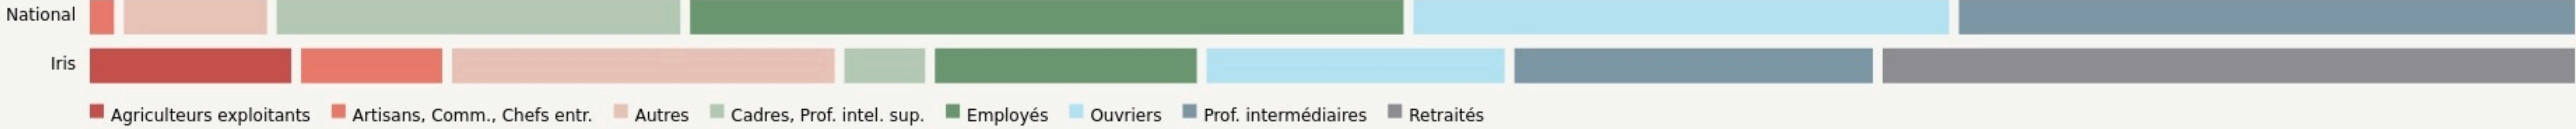

Loubieng
MIRASOU

mirasou.fr

SURFACE
650 m² au total

LOCALISATION

95 route des crêtes 64300 Loubieng
 64300
 Loubieng

Leaflet | © OpenStreetMap contributeurs

POPULATION [CHANGER LA COMPARAISON](#)

CATEGORIES SOCIOPROFESSIONNELLES [CHANGER LA COMPARAISON](#)