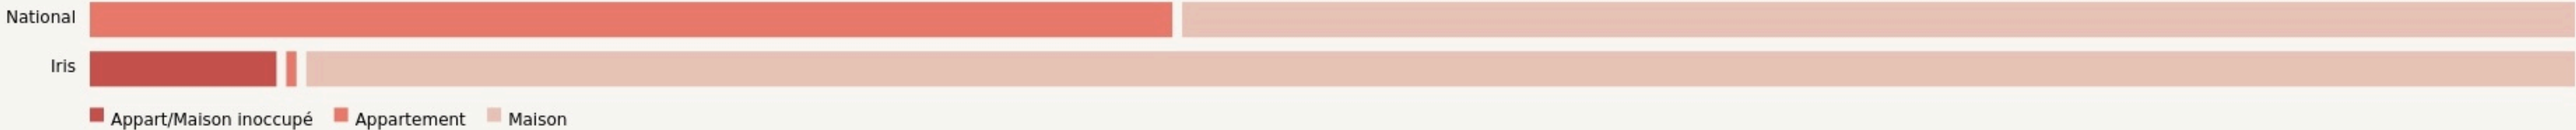

IMMOBILIER ✦ CHANGER LA COMPARAISON