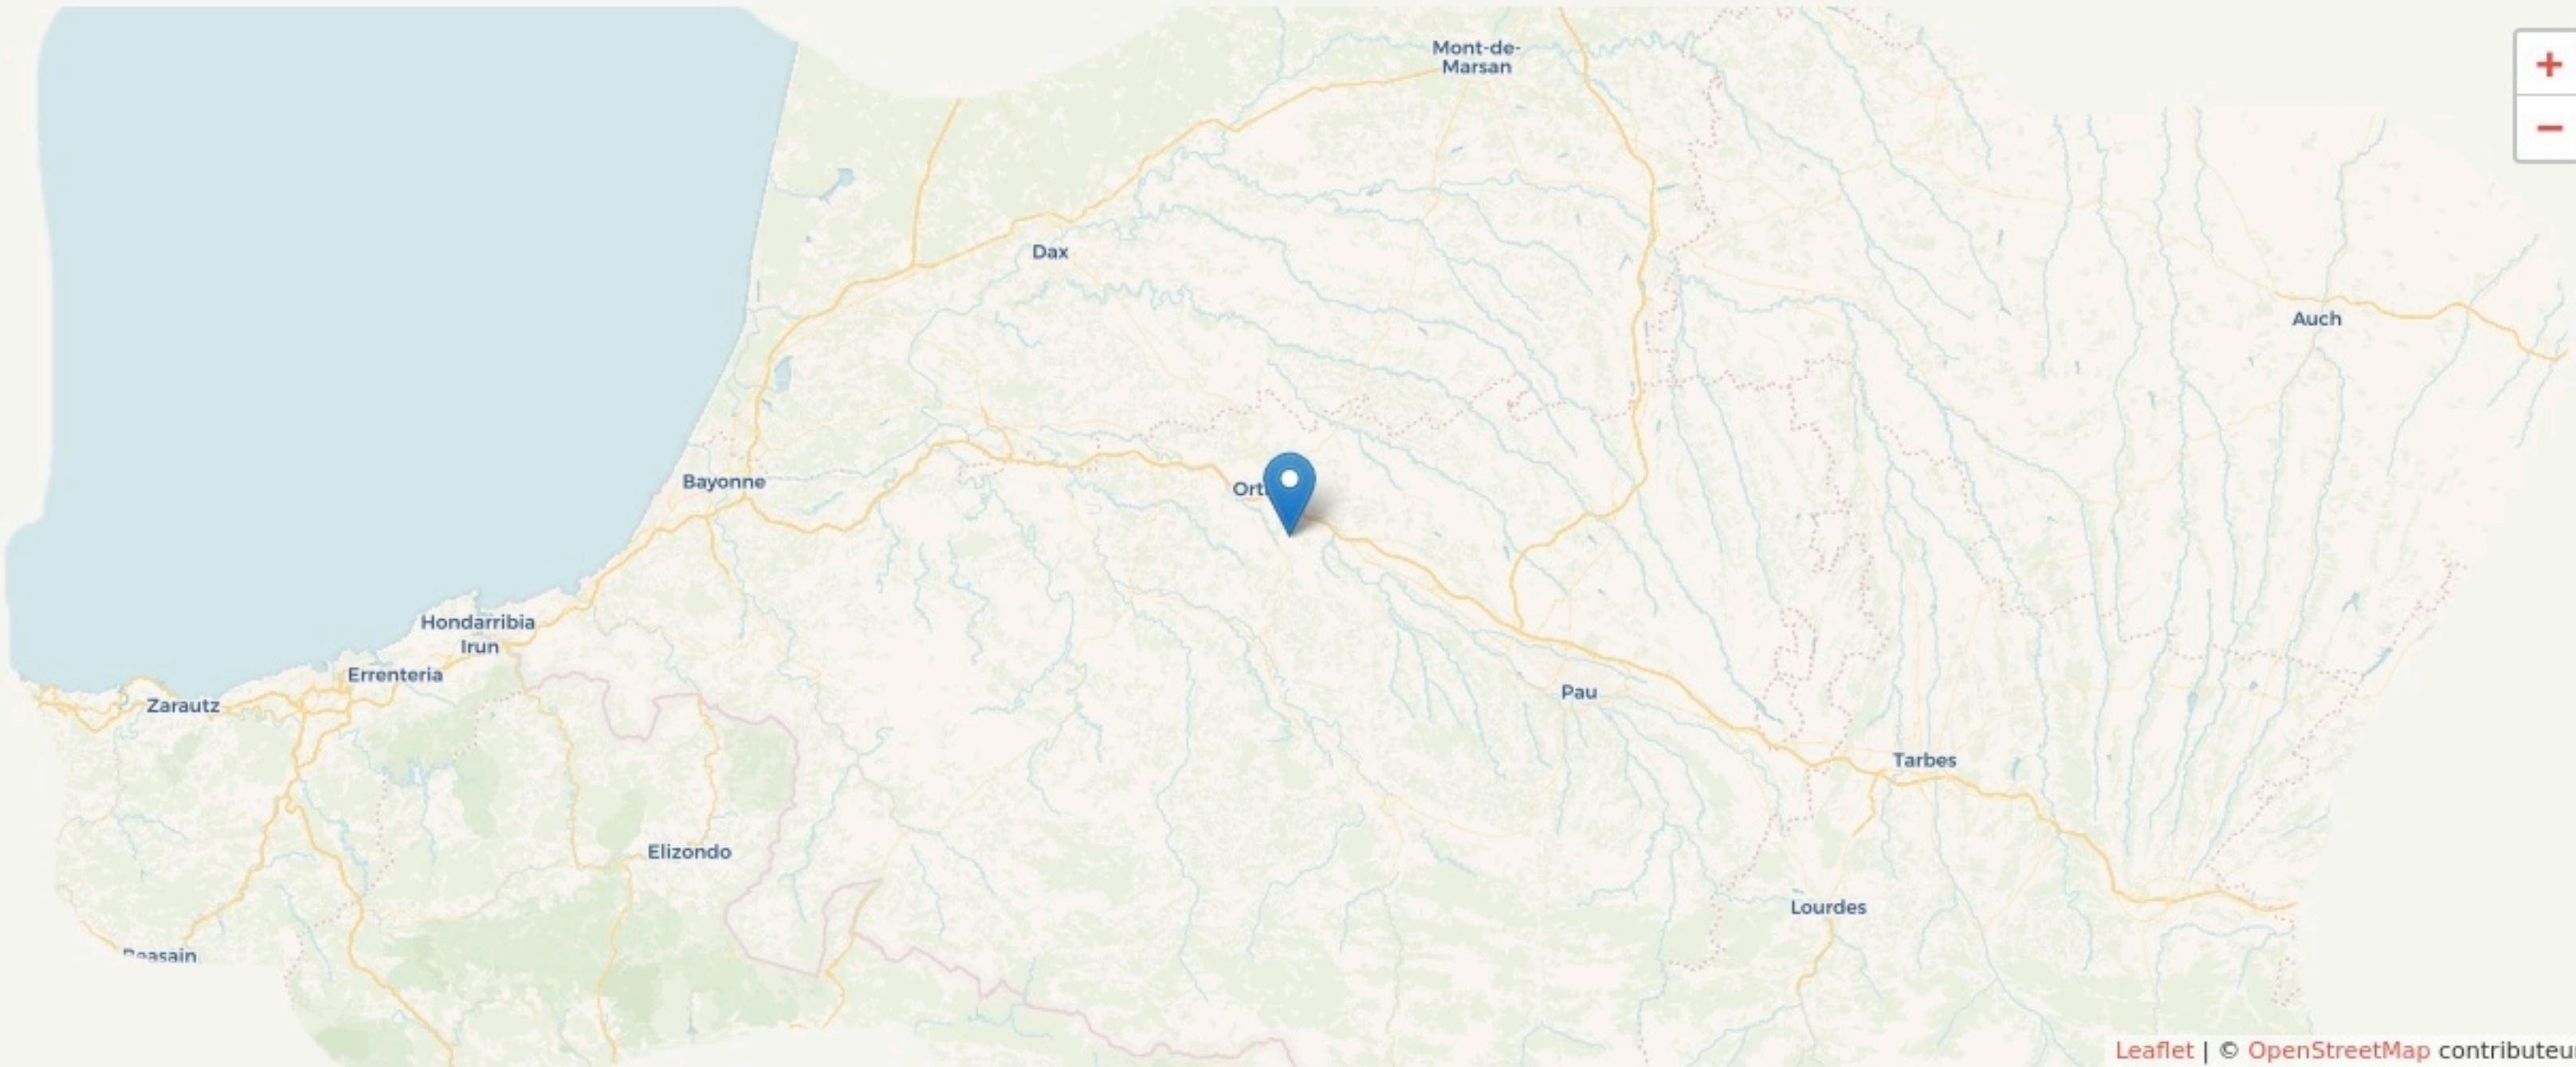

Loubieng
MIRASOU

mirasou.fr

SURFACE
650 m² au total

LOCALISATION

95 route des crêtes 64300 Loubieng
 64300
 Loubieng

Leaflet | © OpenStreetMap contributeurs

POPULATION [CHANGER LA COMPARAISON](#)

CATEGORIES SOCIOPROFESSIONNELLES [CHANGER LA COMPARAISON](#)