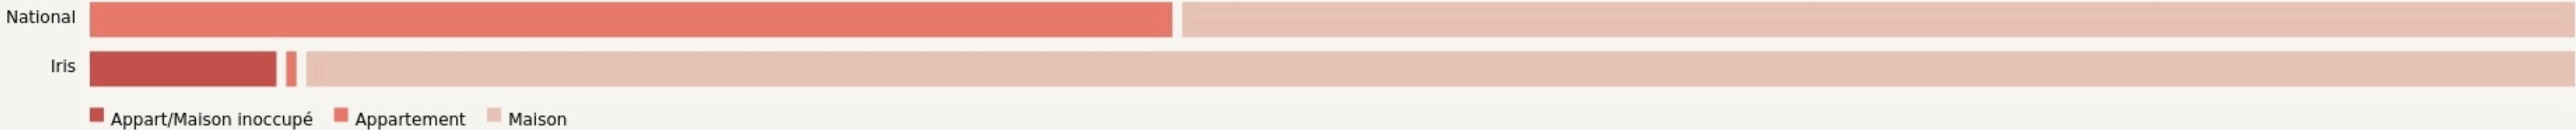

IMMOBILIER [CHANGER LA COMPARAISON](#)