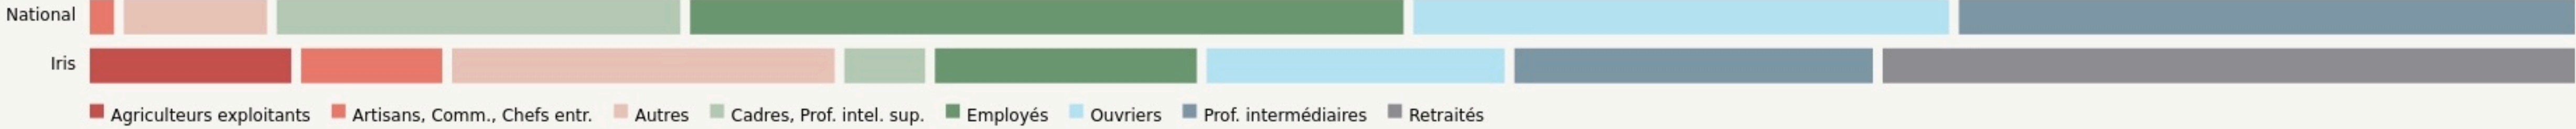

Loubieng
MIRASOU

mirasou.fr

SURFACE
650 m² au total

LOCALISATION

95 route des crêtes 64300 Loubieng
 64300
 Loubieng

Leaflet | © OpenStreetMap contributeurs

POPULATION ✦ CHANGER LA COMPARAISON

CATEGORIES SOCIOPROFESSIONNELLES ✦ CHANGER LA COMPARAISON