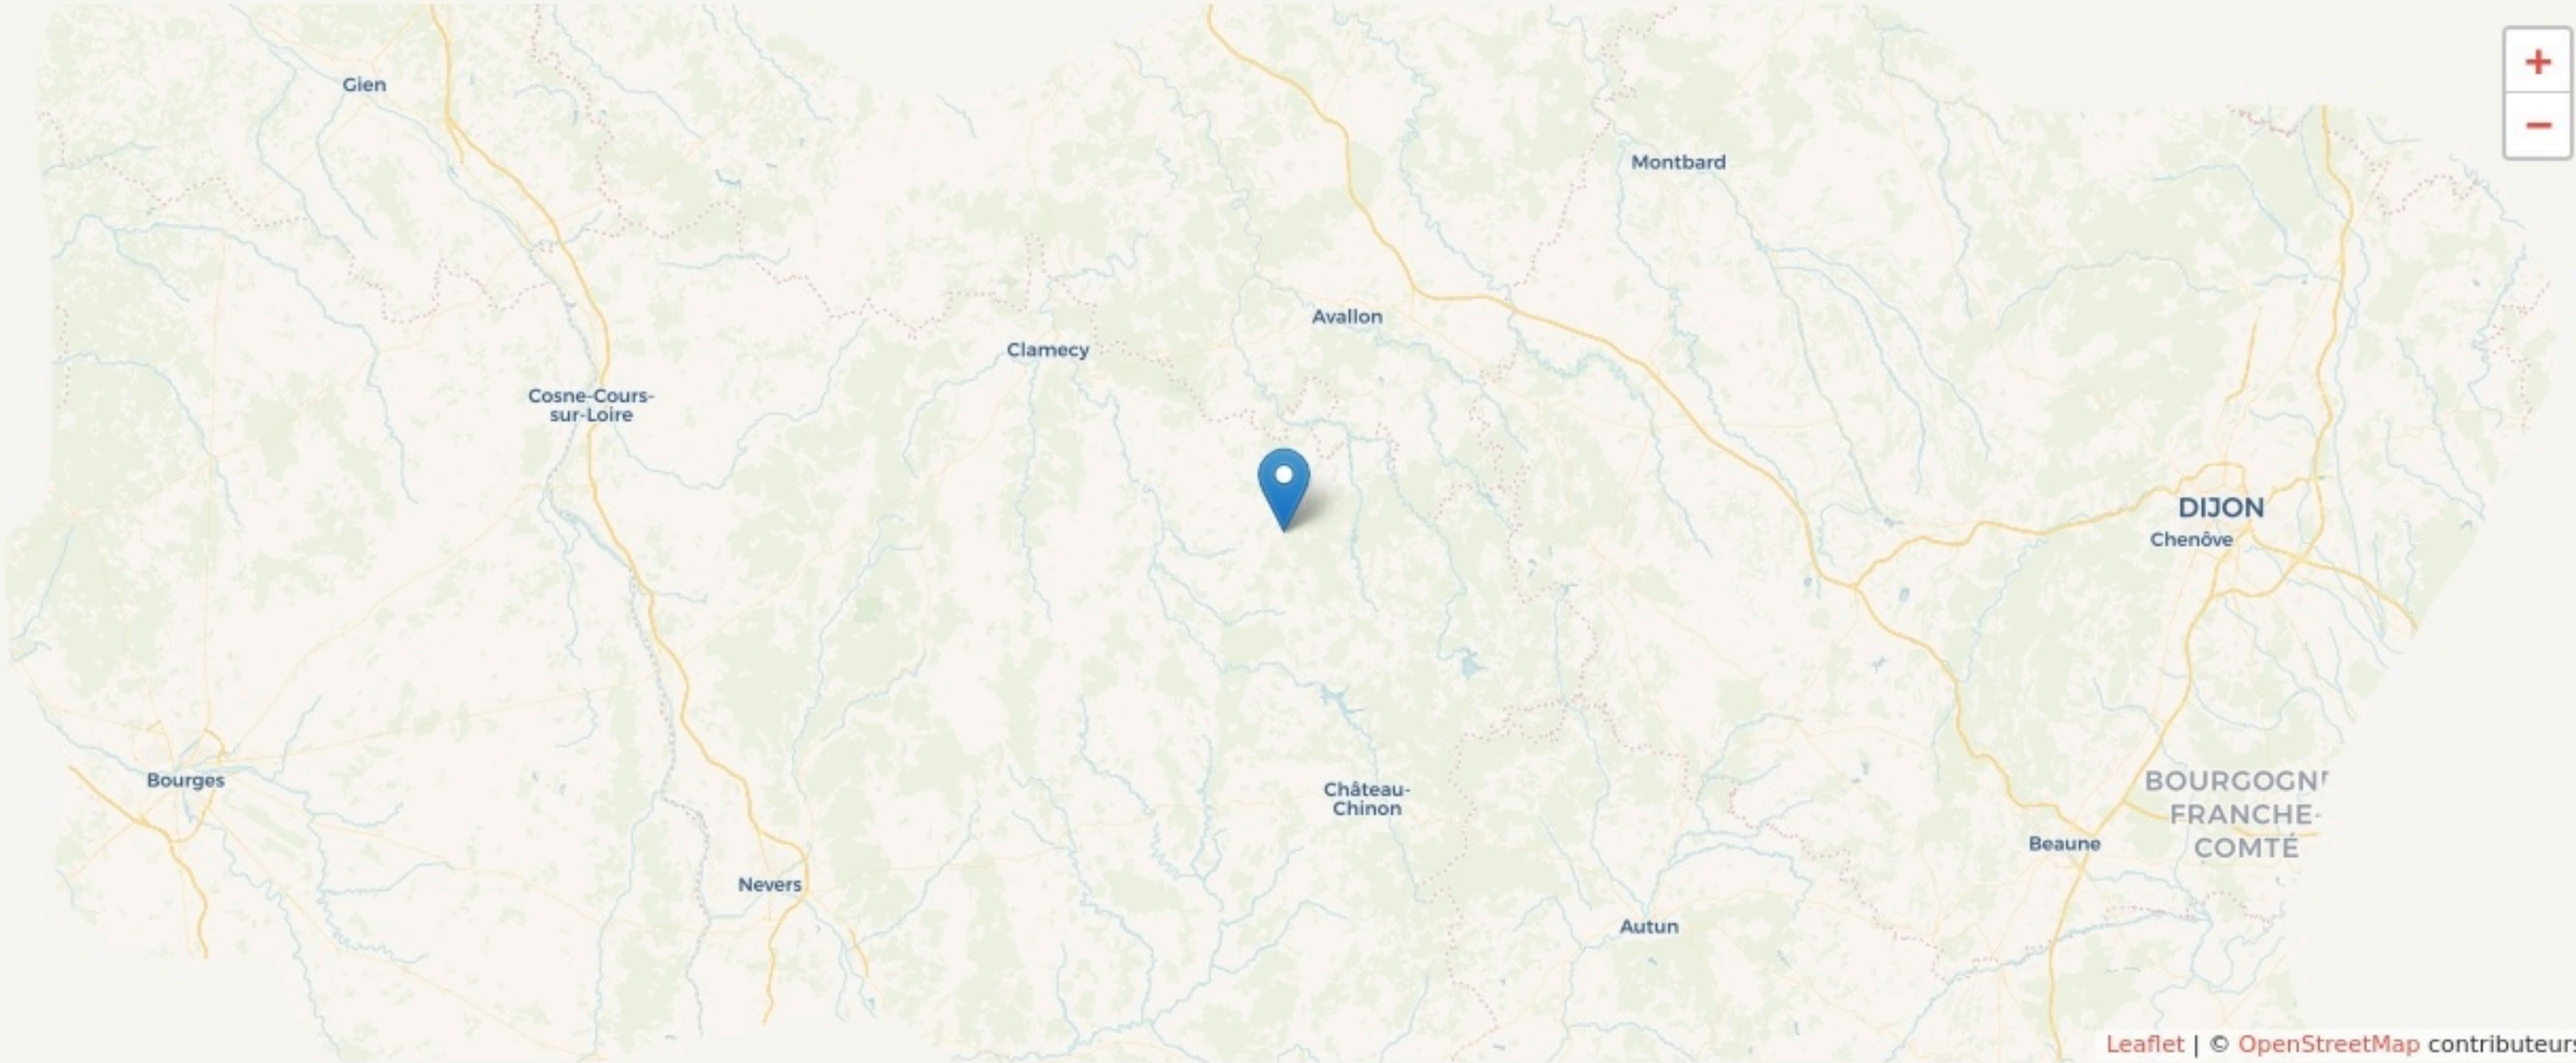

Lormes

MISSION NUMÉRIQUE DU PAYS NIVERNAIS MORVAN

www.nivernaismorvan.net/

SURFACE

0 m² au total

Mission numérique
du Pays Nivernais Morvan

LOCALISATION

114 route d'Avallon
 58140
 Lormes