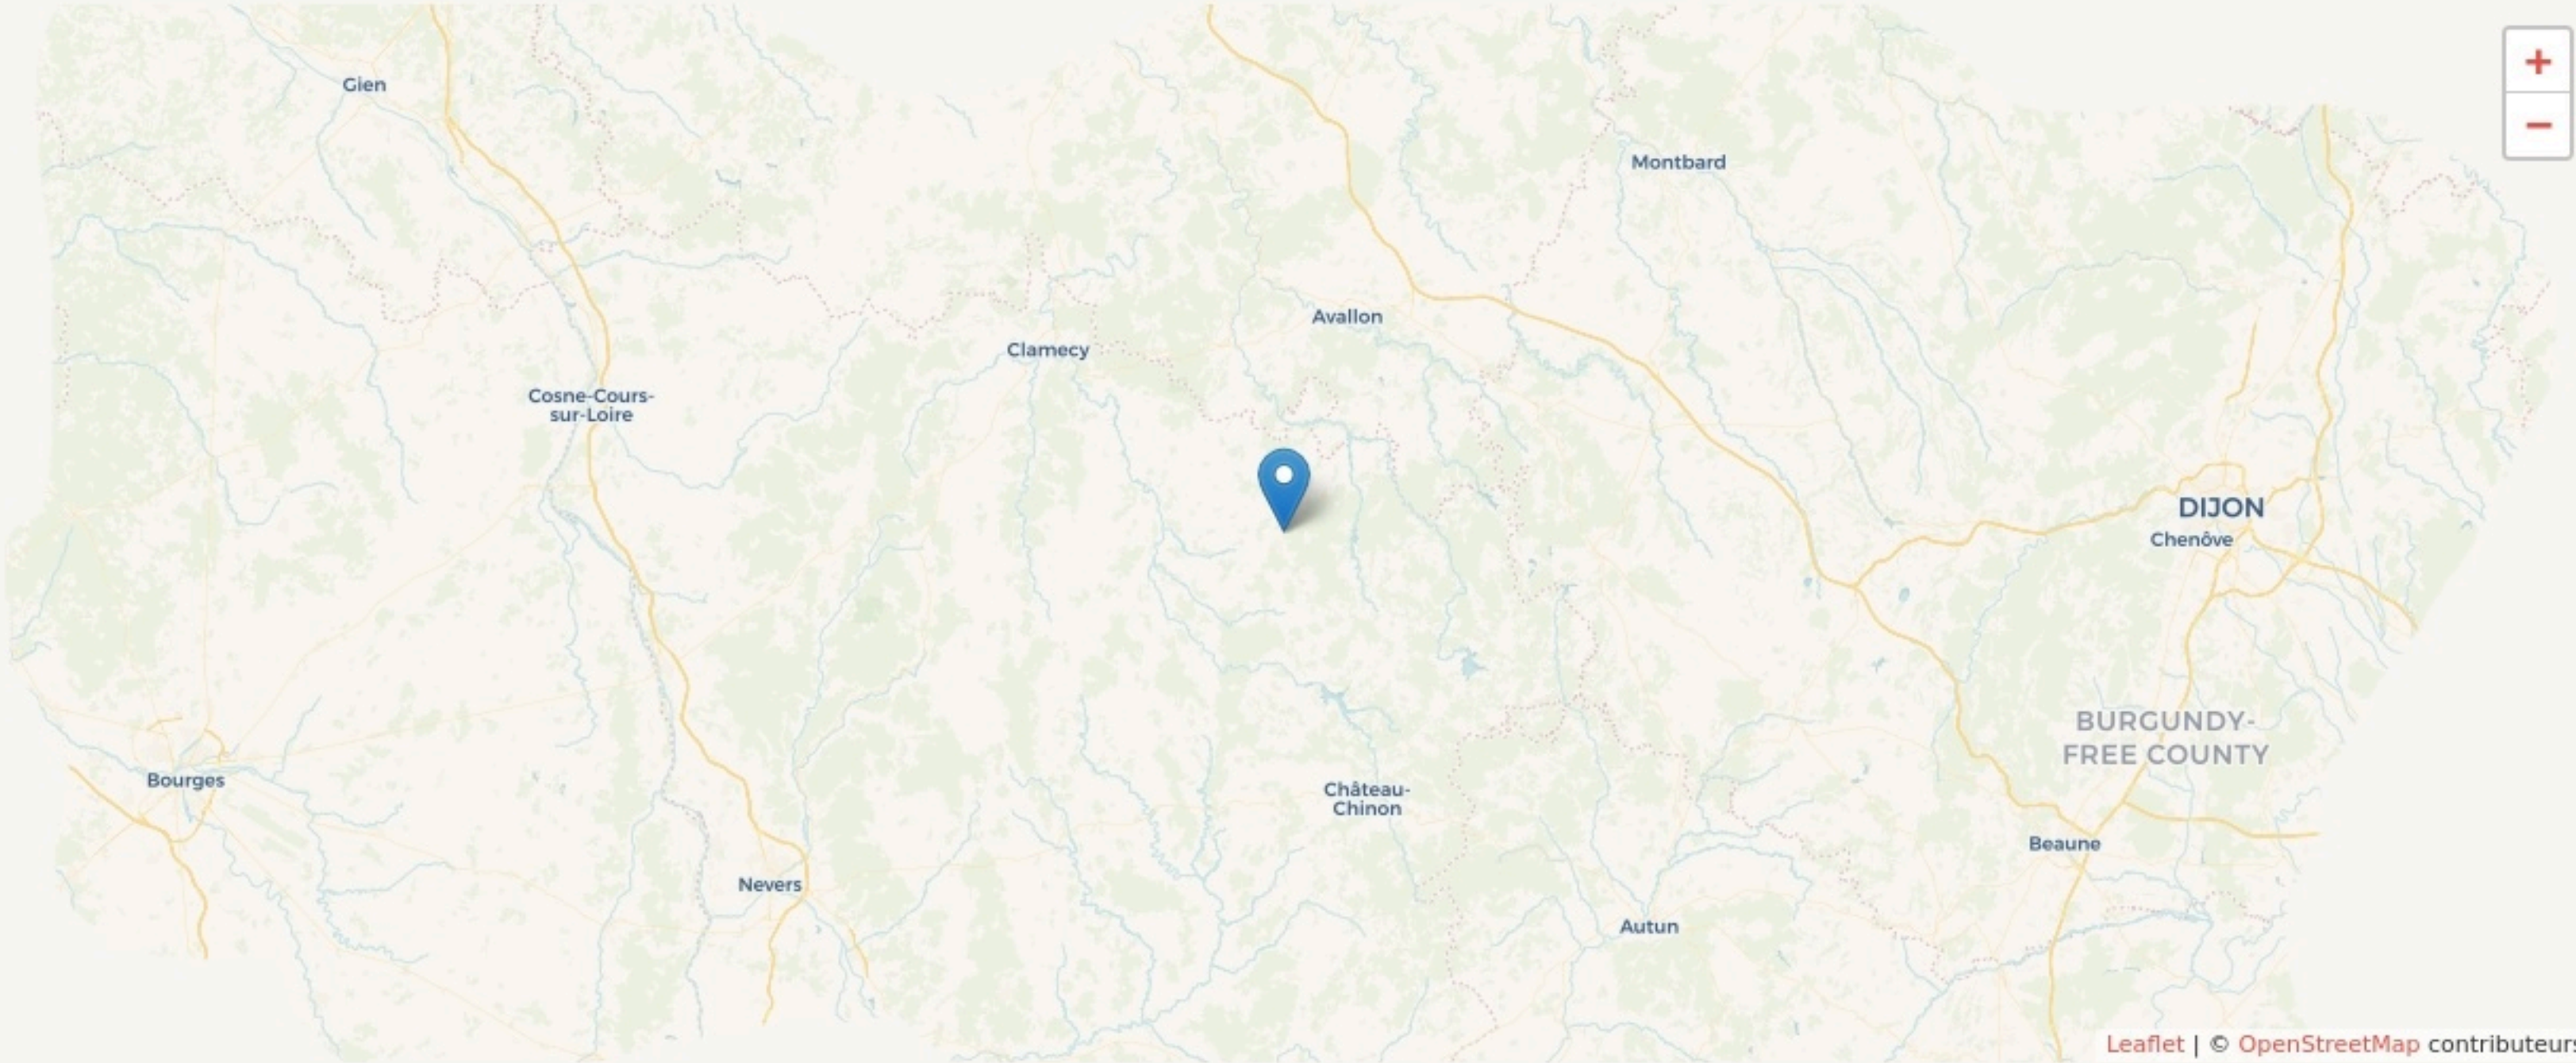

Lormes

MISSION NUMÉRIQUE DU PAYS NIVERNAIS MORVAN

www.nivernaismorvan.net/

SURFACE

0 m² au total

Mission numérique
du Pays Nivernais Morvan

LOCALISATION

114 route d'Avallon
58140
Lormes