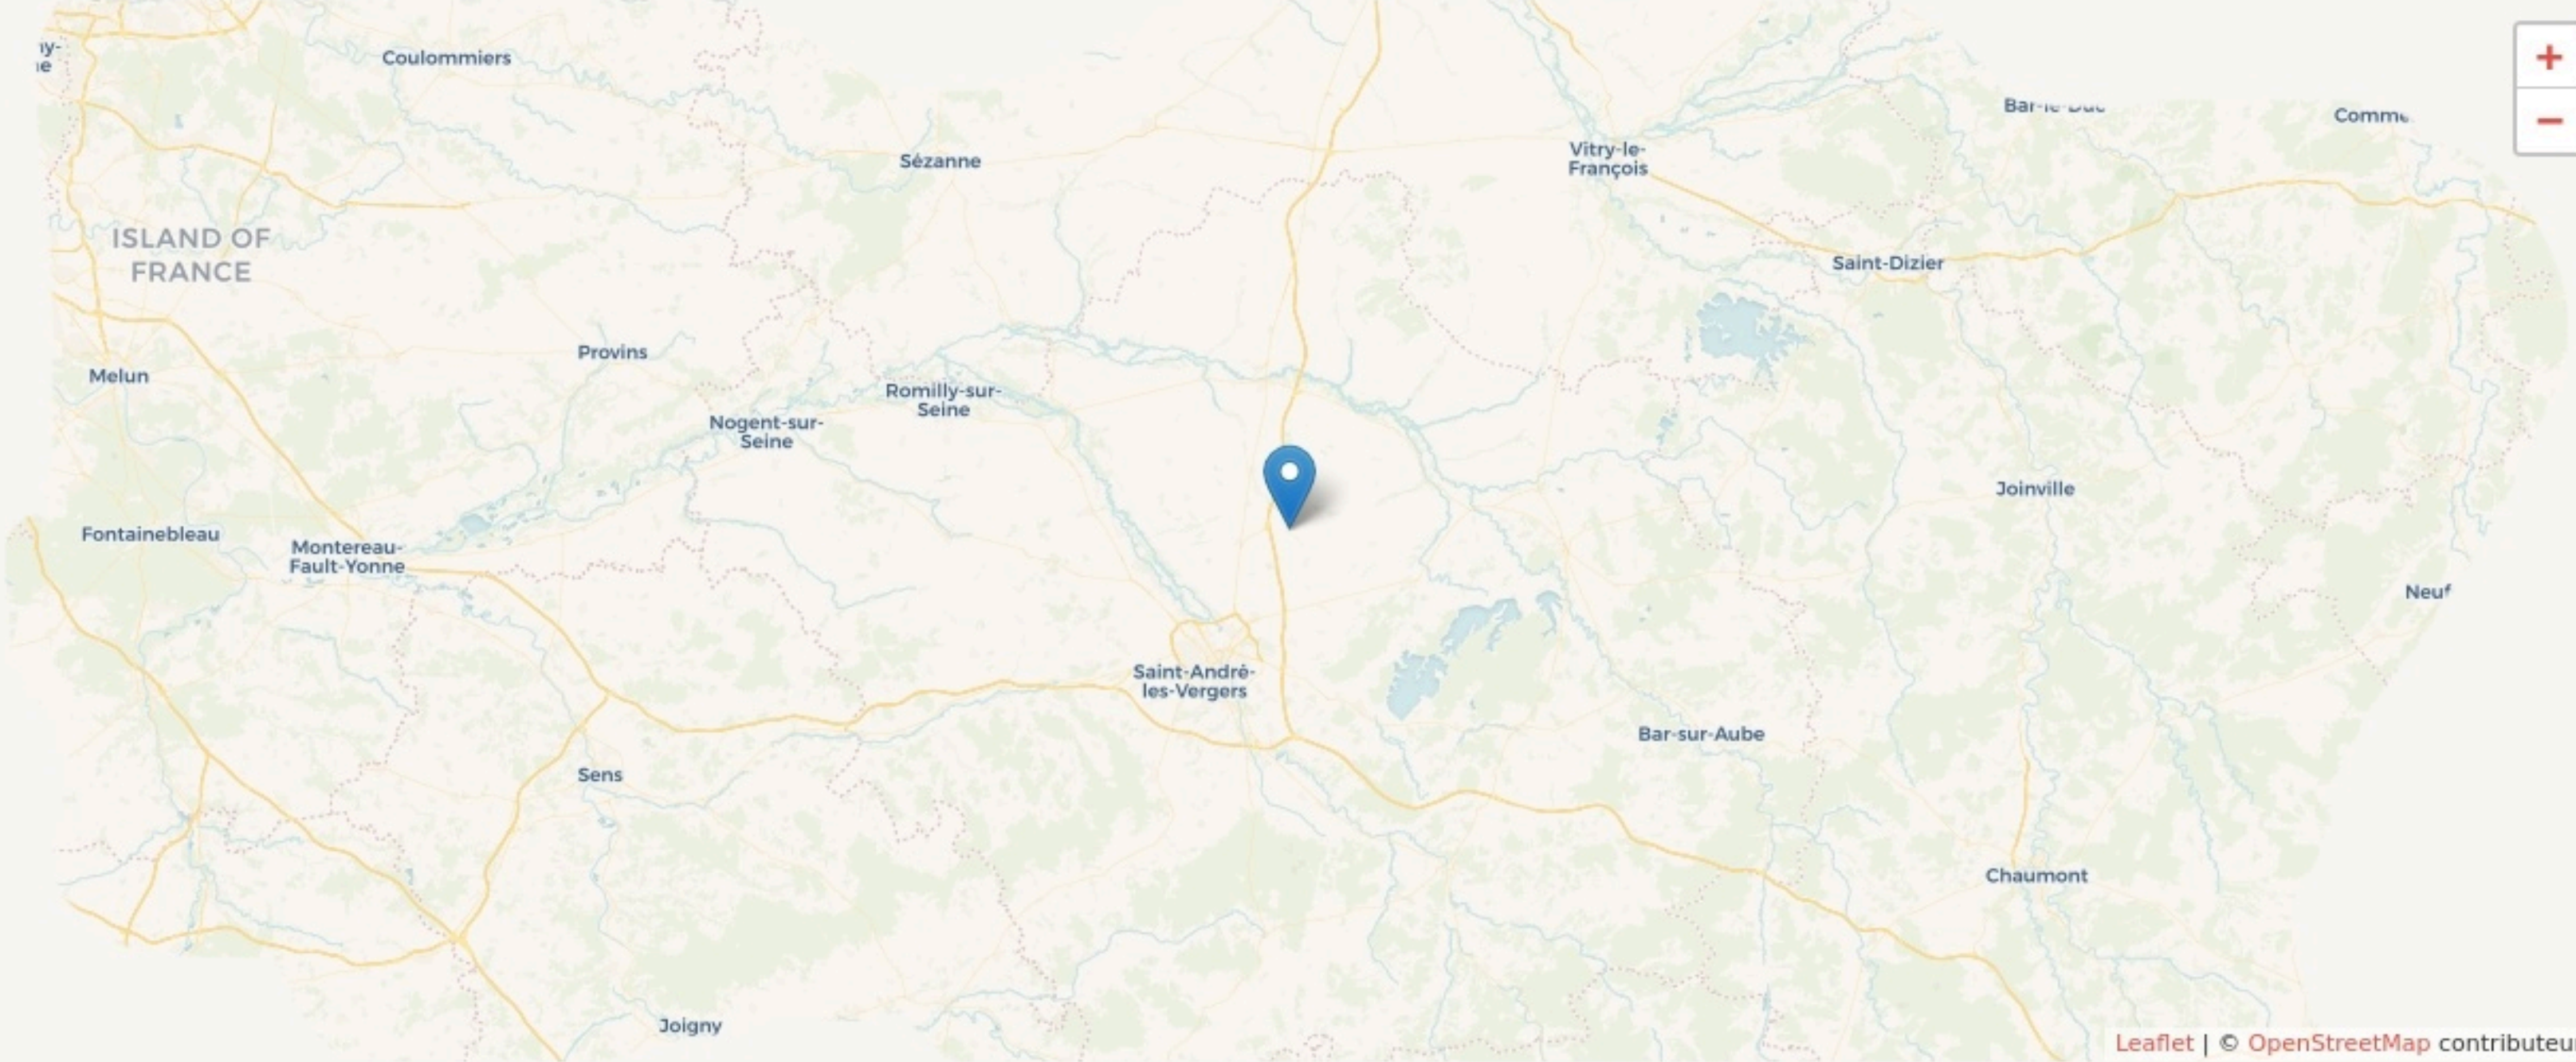

Charmont-sous-Barbuise
**MJC/MPT DE LA VALLÉE DE
LA BARBUISE**

mjccharmont.canalblog.com/

SURFACE
400 m² au total

LOCALISATION

5 Place Colaverdey
10150
Charmont-sous-Barbuise

POPULATION [CHANGER LA COMPARAISON](#)