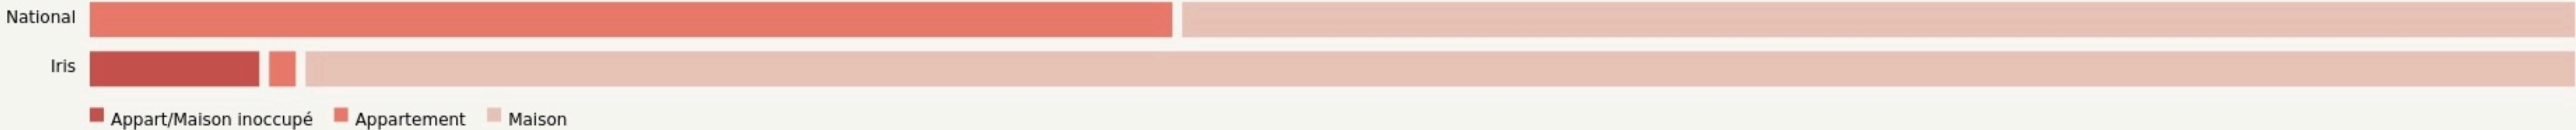

Charmont-sous-Barbuise
**MJC/MPT DE LA VALLÉE DE
LA BARBUISE**

mjccharmont.canalblog.com/

SURFACE
400 m² au total

LOCALISATION

5 Place Colaverdey
10150
Charmont-sous-Barbuise

POPULATION [CHANGER LA COMPARAISON](#)

CATEGORIES SOCIOPROFESSIONNELLES [CHANGER LA COMPARAISON](#)

IMMOBILIER [CHANGER LA COMPARAISON](#)

Inauguration

16 février 1965

L'IDÉE FONDATRICE

Animations sportives et culturelles et une vingtaines d'ateliers socioculturelles et sportives