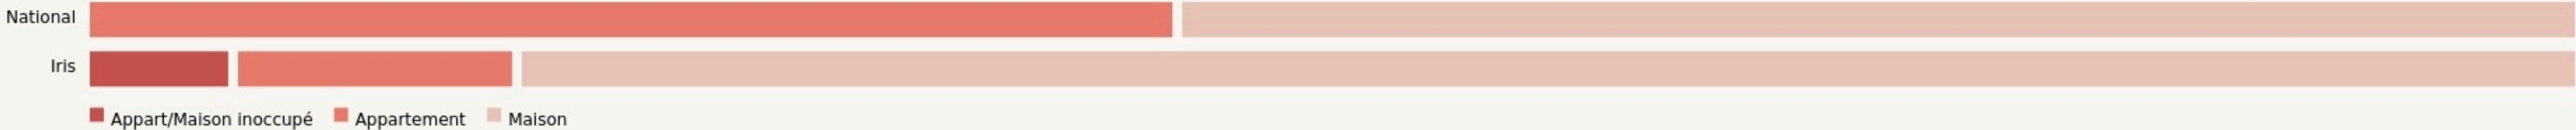

IMMOBILIER [CHANGER LA COMPARAISON](#)