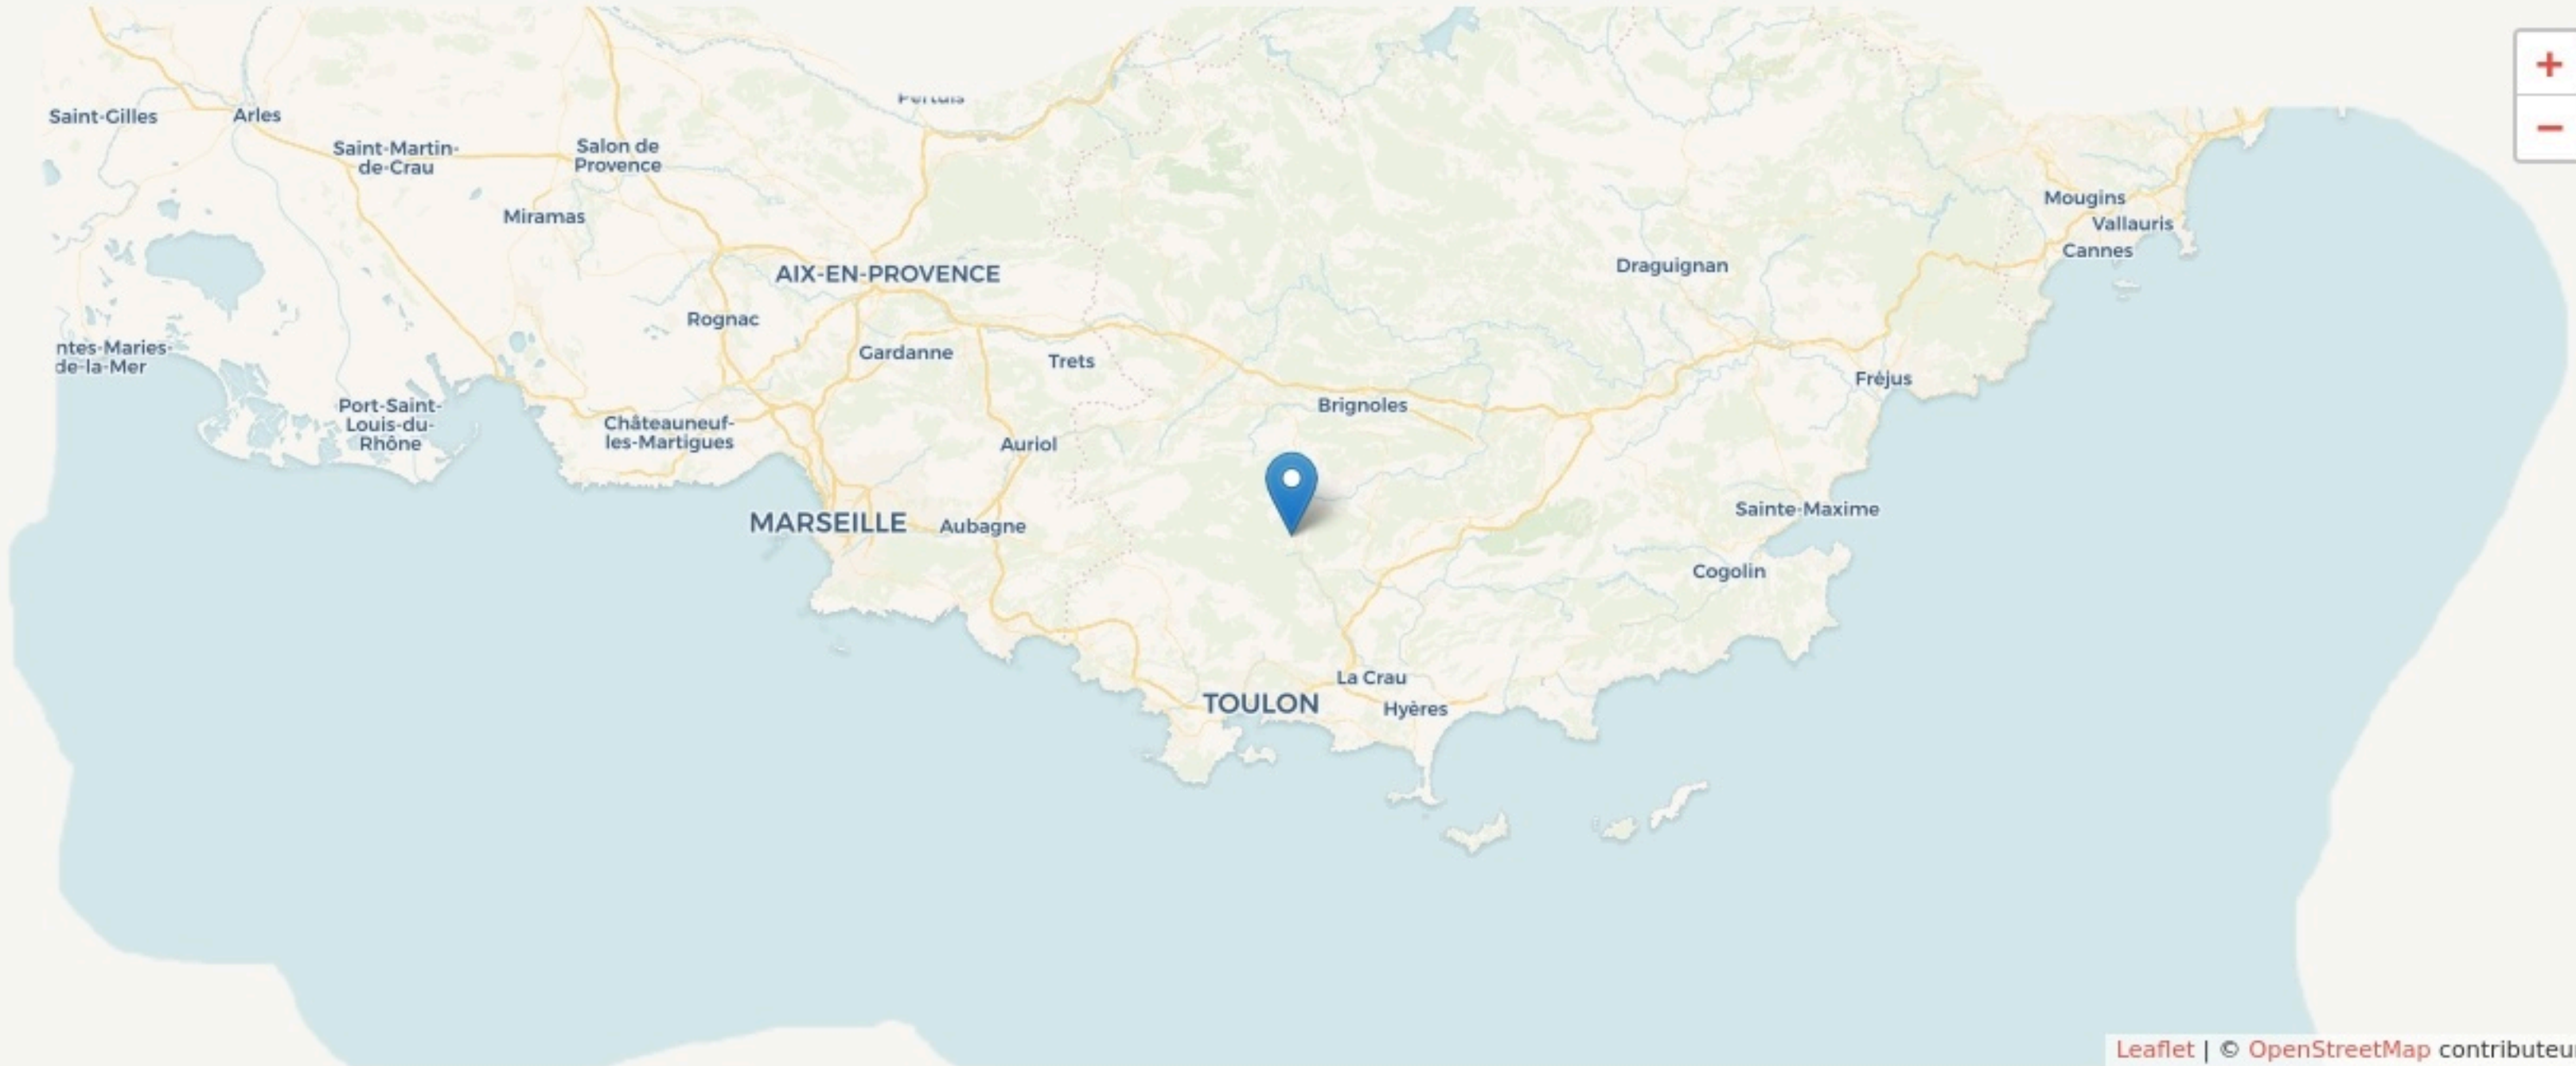

Méounes-lès-Montrieux  
**MONTRIEUX LE HAMEAU**

[montrieux.org/](http://montrieux.org/)

**SURFACE**  
2500 m<sup>2</sup> au total

Il n'y a pas encore de photo.

# LOCALISATION

4080 RD202 route de Signes  
83136  
Méounes-lès-Montrieux

Leaflet | © OpenStreetMap contributeurs