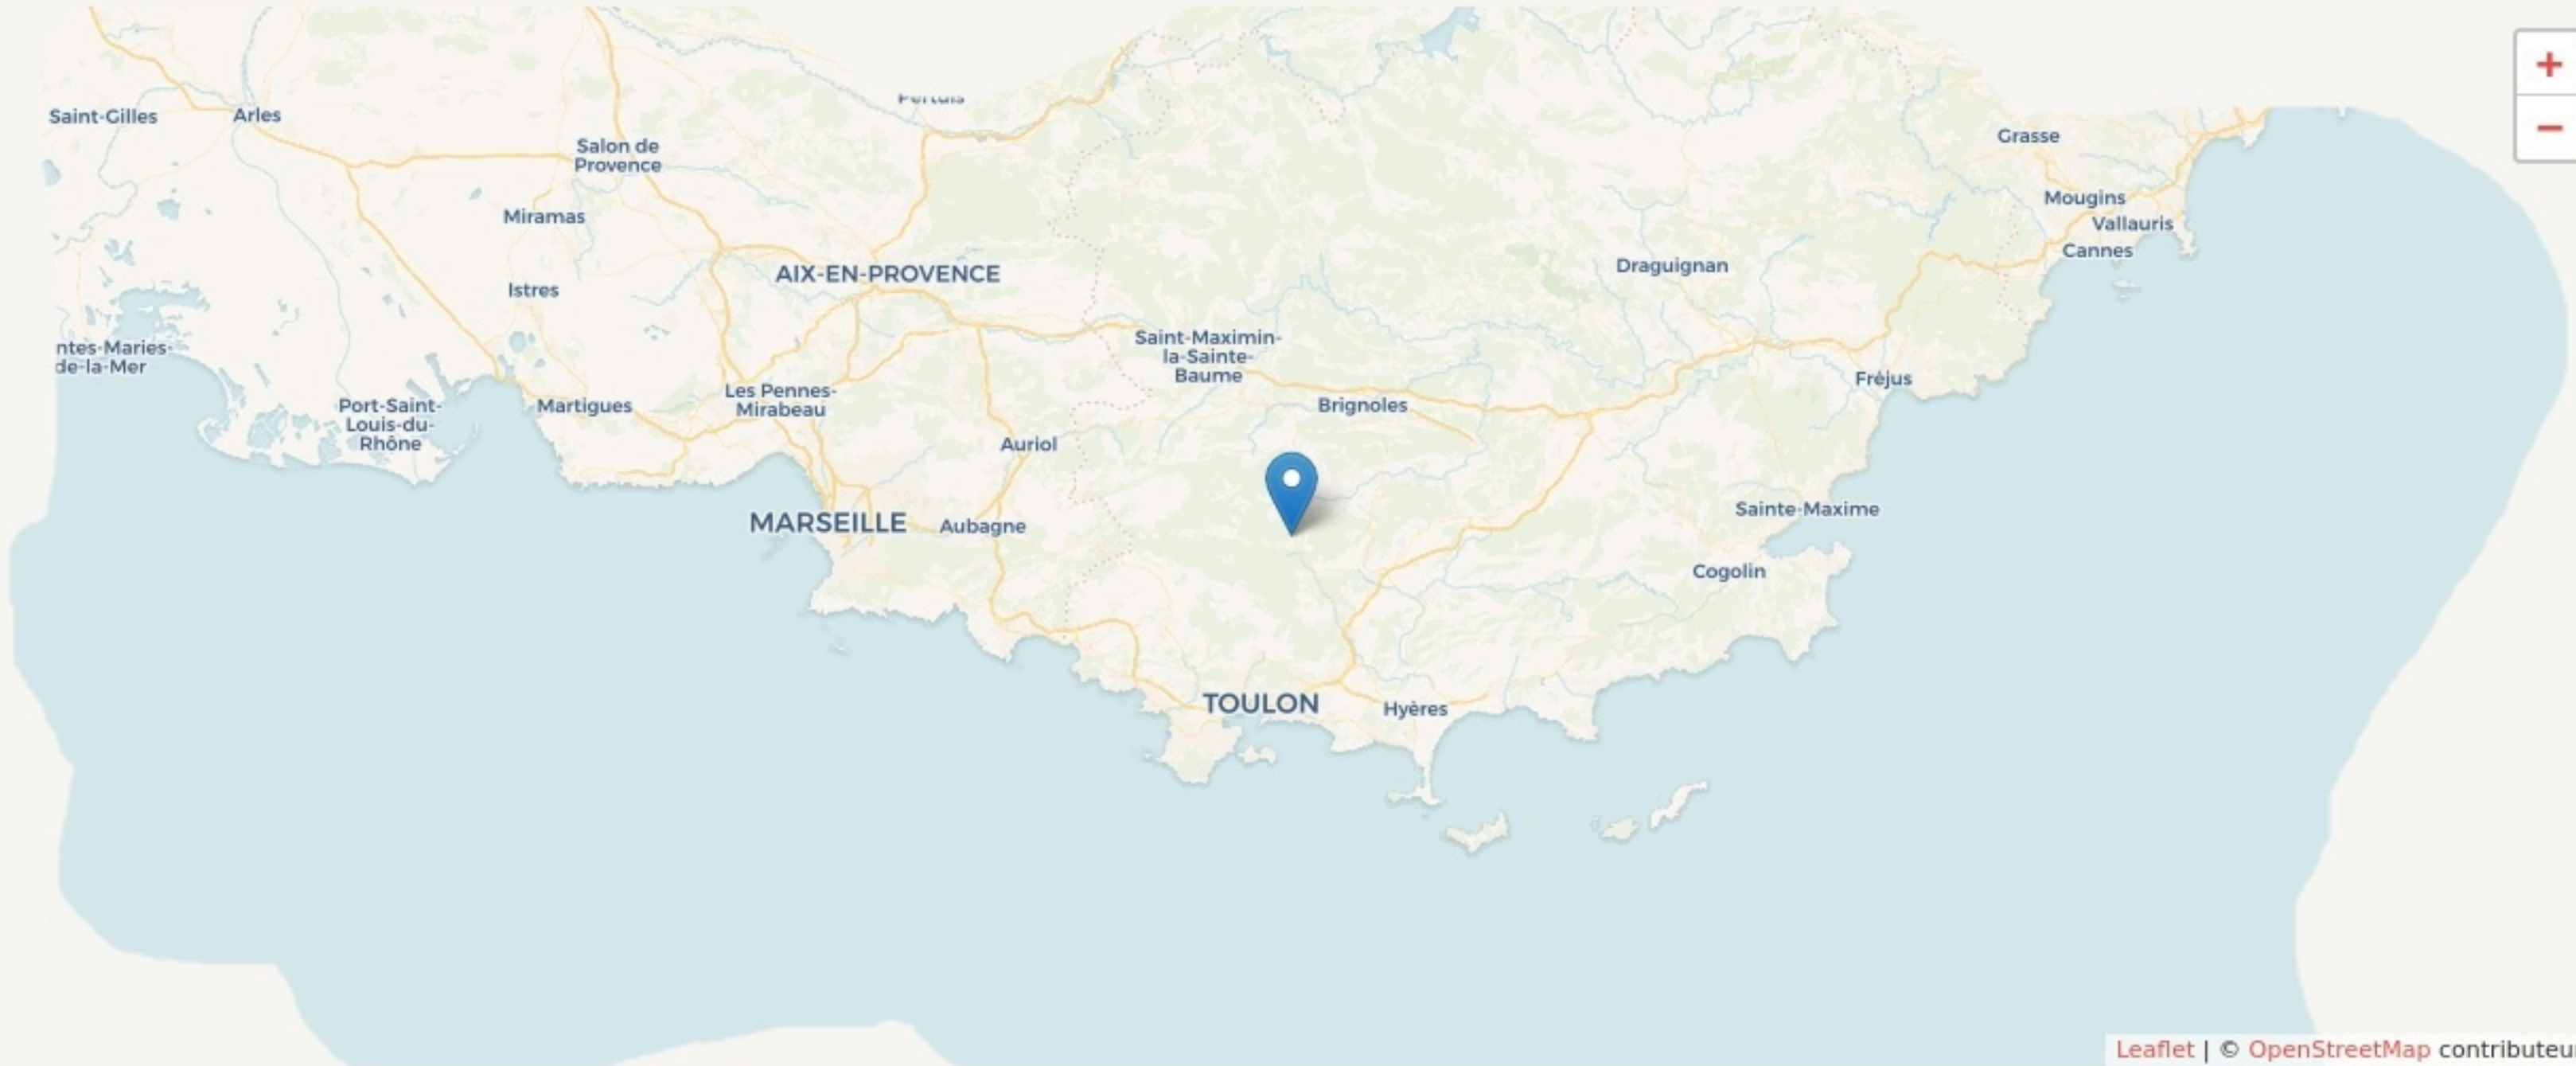

Méounes-lès-Montrieux  
**MONTRIEUX LE HAMEAU**

[montrieux.org/](http://montrieux.org/)

**SURFACE**  
2500 m<sup>2</sup> au total

Il n'y a pas encore de photo.

# LOCALISATION

4080 RD202 route de Signes  
 83136  
 Méounes-lès-Montrieux

Leaflet | © OpenStreetMap contributeurs