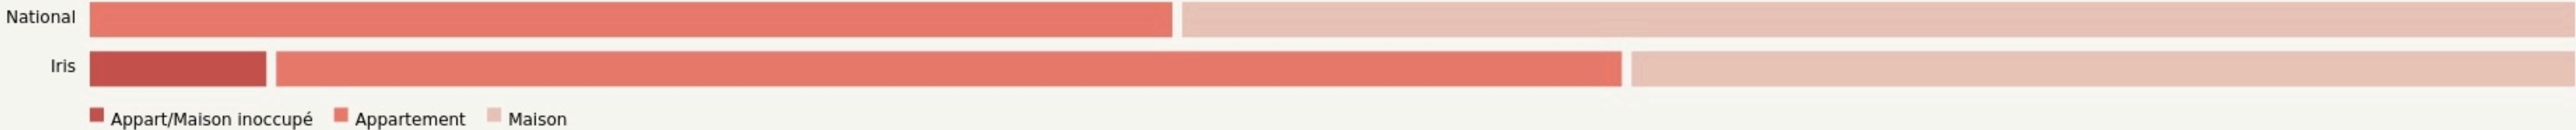

Bordeaux
MOTA COWORKING

www.mota-coworking.com/croix-blanche

SURFACE
250 m² au total

Autres :
250 m²

LOCALISATION

89 rue de la Croix-Blanche
33000
Bordeaux

POPULATION [CHANGER LA COMPARAISON](#)

CATEGORIES SOCIOPROFESSIONNELLES [CHANGER LA COMPARAISON](#)

IMMOBILIER [CHANGER LA COMPARAISON](#)

Inauguration

16 octobre 2016

L'IDÉE FONDATRICE

Notre espace de coworking MOTA (Maintenant On Travaille Autrement) rue de la croix blanche est proche du centre ville de Bordeaux et propose 27 postes de travail et deux salles de réunion. En forfait permanent au mois ou en nomade, les coworkers bénéficient d'un lieu calme et convivial pour une journée productive et agréable.