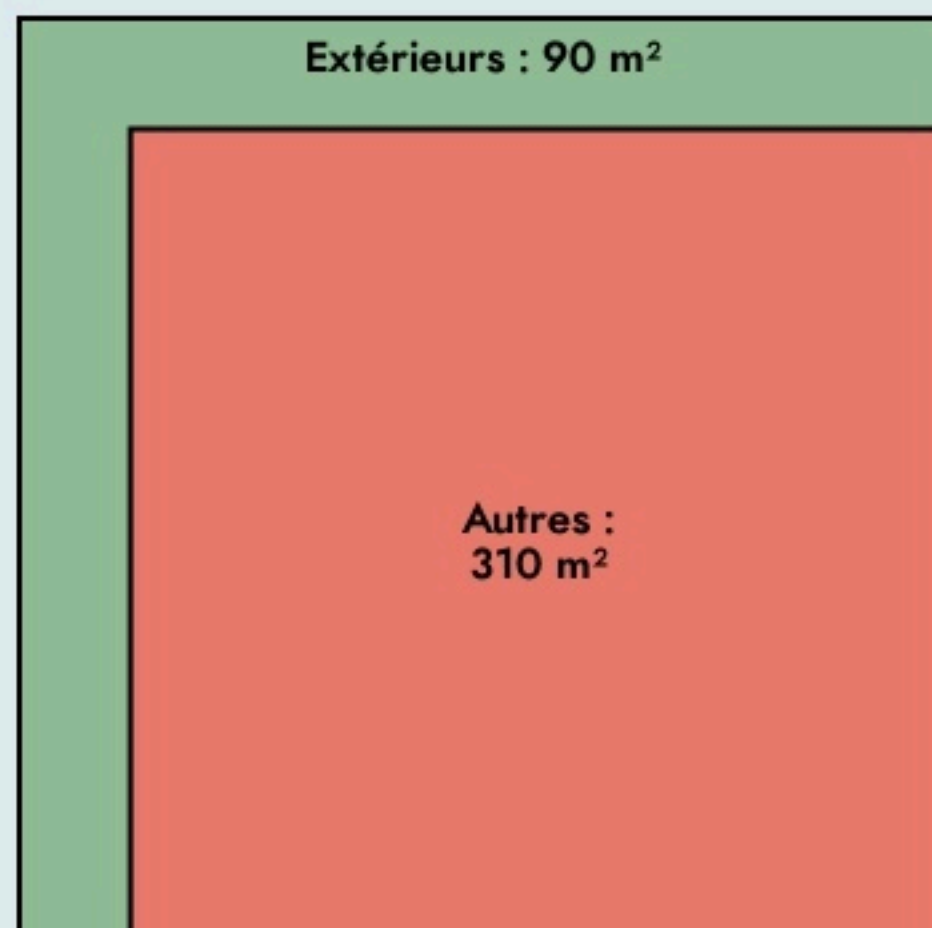

Bordeaux
**MOTA MANUTENTION
 COWORKING**

mota-coworking.com

SURFACE

400 m² au total

Inauguration

2 octobre 2018

L'IDÉE FONDATRICE

Notre espace Mota rue de la Manutention propose 50 postes de bureaux partagés et 4 salles de réunion ainsi que des cabines de call et une grande terrasse pour un journée de travaille agréable, productive et conviviale.