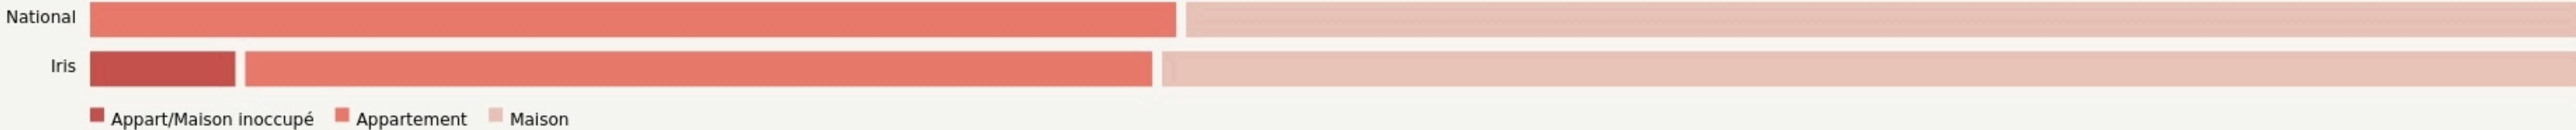

Fleury-les-Aubrais
MOULE À GAUFRES

www.mouleagaufres.com

SURFACE

4000 m² au total

LOCALISATION

4 rue andré dessaux
45400
Fleury-les-Aubrais

POPULATION [CHANGER LA COMPARAISON](#)

CATEGORIES SOCIOPROFESSIONNELLES [CHANGER LA COMPARAISON](#)

IMMOBILIER [CHANGER LA COMPARAISON](#)

Inauguration

1 mai 2023

L'IDÉE FONDATRICE

Moule à Gaufres est un incubateur de créativité.

Lieu imaginé pour travailler studieusement dans la joie et la bonne humeur, s'entraider, monter en compétence, partager ses réussites et ses échecs, assister à des spectacles et des soirées.