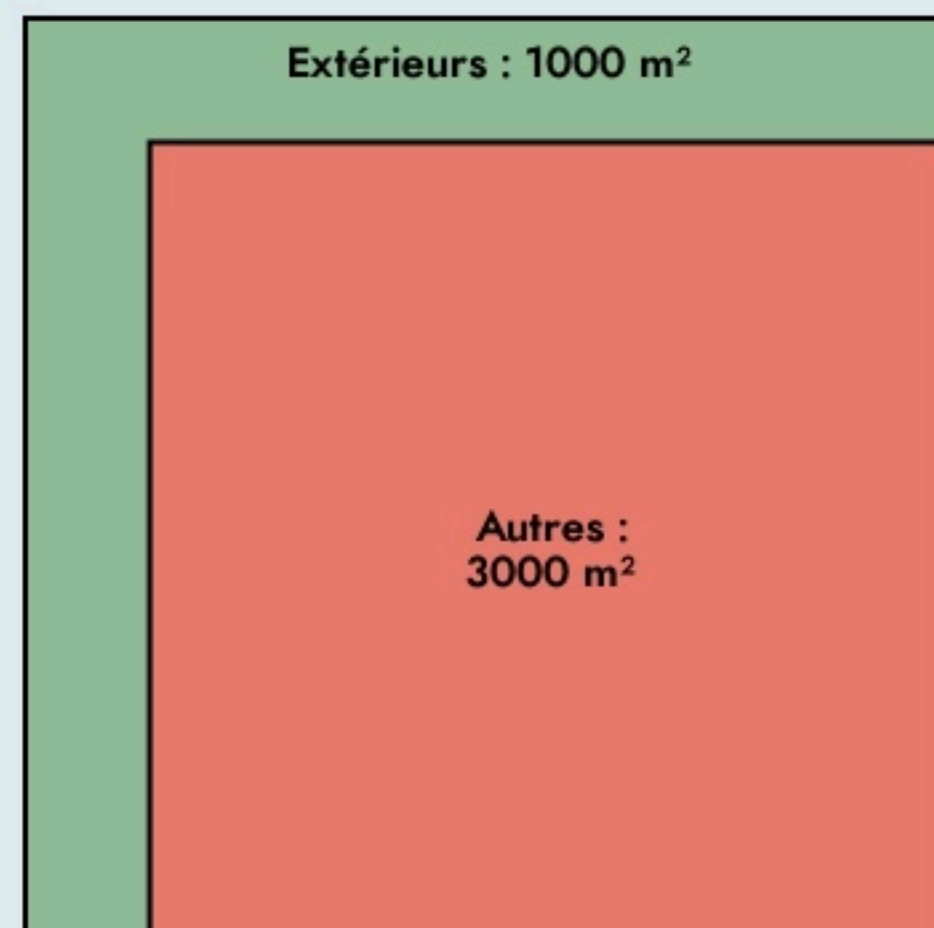

Fleury-les-Aubrais
MOULE À GAUFRES

www.mouleagaufres.com

SURFACE

4000 m² au total

LOCALISATION

4 rue andré dessaux
45400
Fleury-les-Aubrais

POPULATION [CHANGER LA COMPARAISON](#)

CATEGORIES SOCIOPROFESSIONNELLES [CHANGER LA COMPARAISON](#)

IMMOBILIER [CHANGER LA COMPARAISON](#)

Inauguration

1 mai 2023

L'IDÉE FONDATRICE

Moule à Gaufres est un incubateur de créativité.

Lieu imaginé pour travailler studieusement dans la joie et la bonne humeur, s'entraider, monter en compétence, partager ses réussites et ses échecs, assister à des spectacles et des soirées.