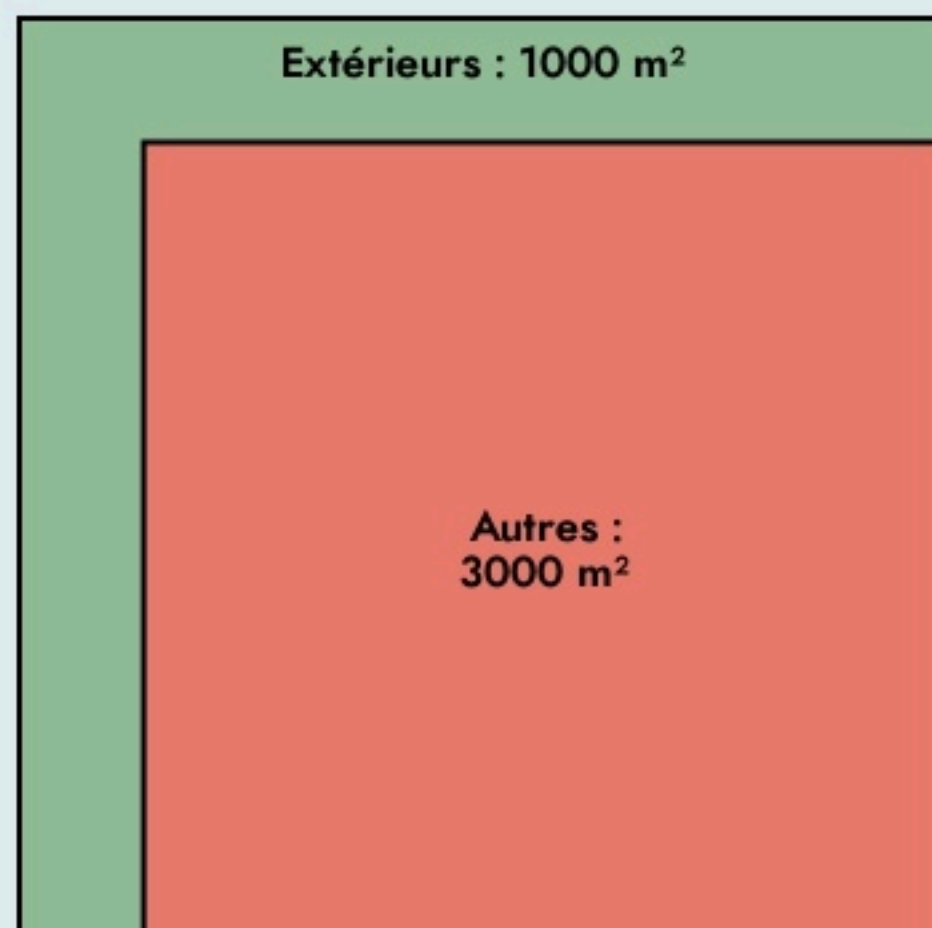

Fleury-les-Aubrais
MOULE À GAUFRES

www.mouleagaufres.com

SURFACE

4000 m² au total

LOCALISATION

4 rue andré dessaux
45400
Fleury-les-Aubrais

POPULATION [CHANGER LA COMPARAISON](#)

CATEGORIES SOCIOPROFESSIONNELLES [CHANGER LA COMPARAISON](#)

IMMOBILIER [CHANGER LA COMPARAISON](#)

Inauguration

1 mai 2023

L'IDÉE FONDATRICE

Moule à Gaufres est un incubateur de créativité.

Lieu imaginé pour travailler studieusement dans la joie et la bonne humeur, s'entraider, monter en compétence, partager ses réussites et ses échecs, assister à des spectacles et des soirées.