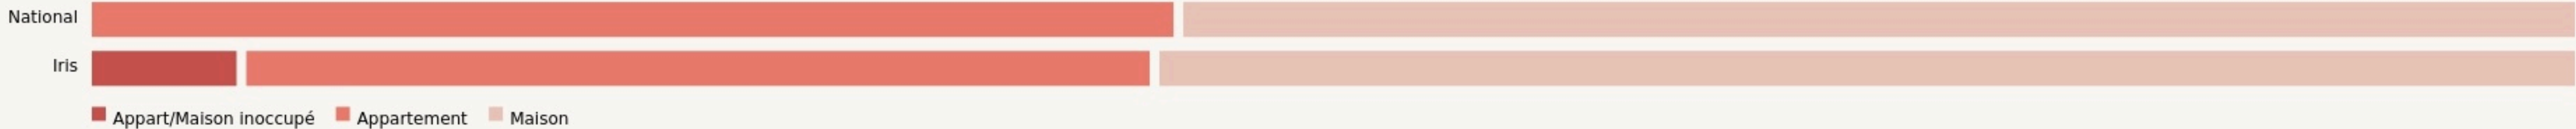

Fleury-les-Aubrais
MOULE À GAUFRES

www.mouleagaufres.com

SURFACE

4000 m² au total

LOCALISATION

4 rue andré dessaux
45400
Fleury-les-Aubrais

POPULATION [CHANGER LA COMPARAISON](#)

CATEGORIES SOCIOPROFESSIONNELLES [CHANGER LA COMPARAISON](#)

IMMOBILIER [CHANGER LA COMPARAISON](#)

Inauguration

1 mai 2023

L'IDÉE FONDATRICE

Moule à Gaufres est un incubateur de créativité.

Lieu imaginé pour travailler studieusement dans la joie et la bonne humeur, s'entraider, monter en compétence, partager ses réussites et ses échecs, assister à des spectacles et des soirées.