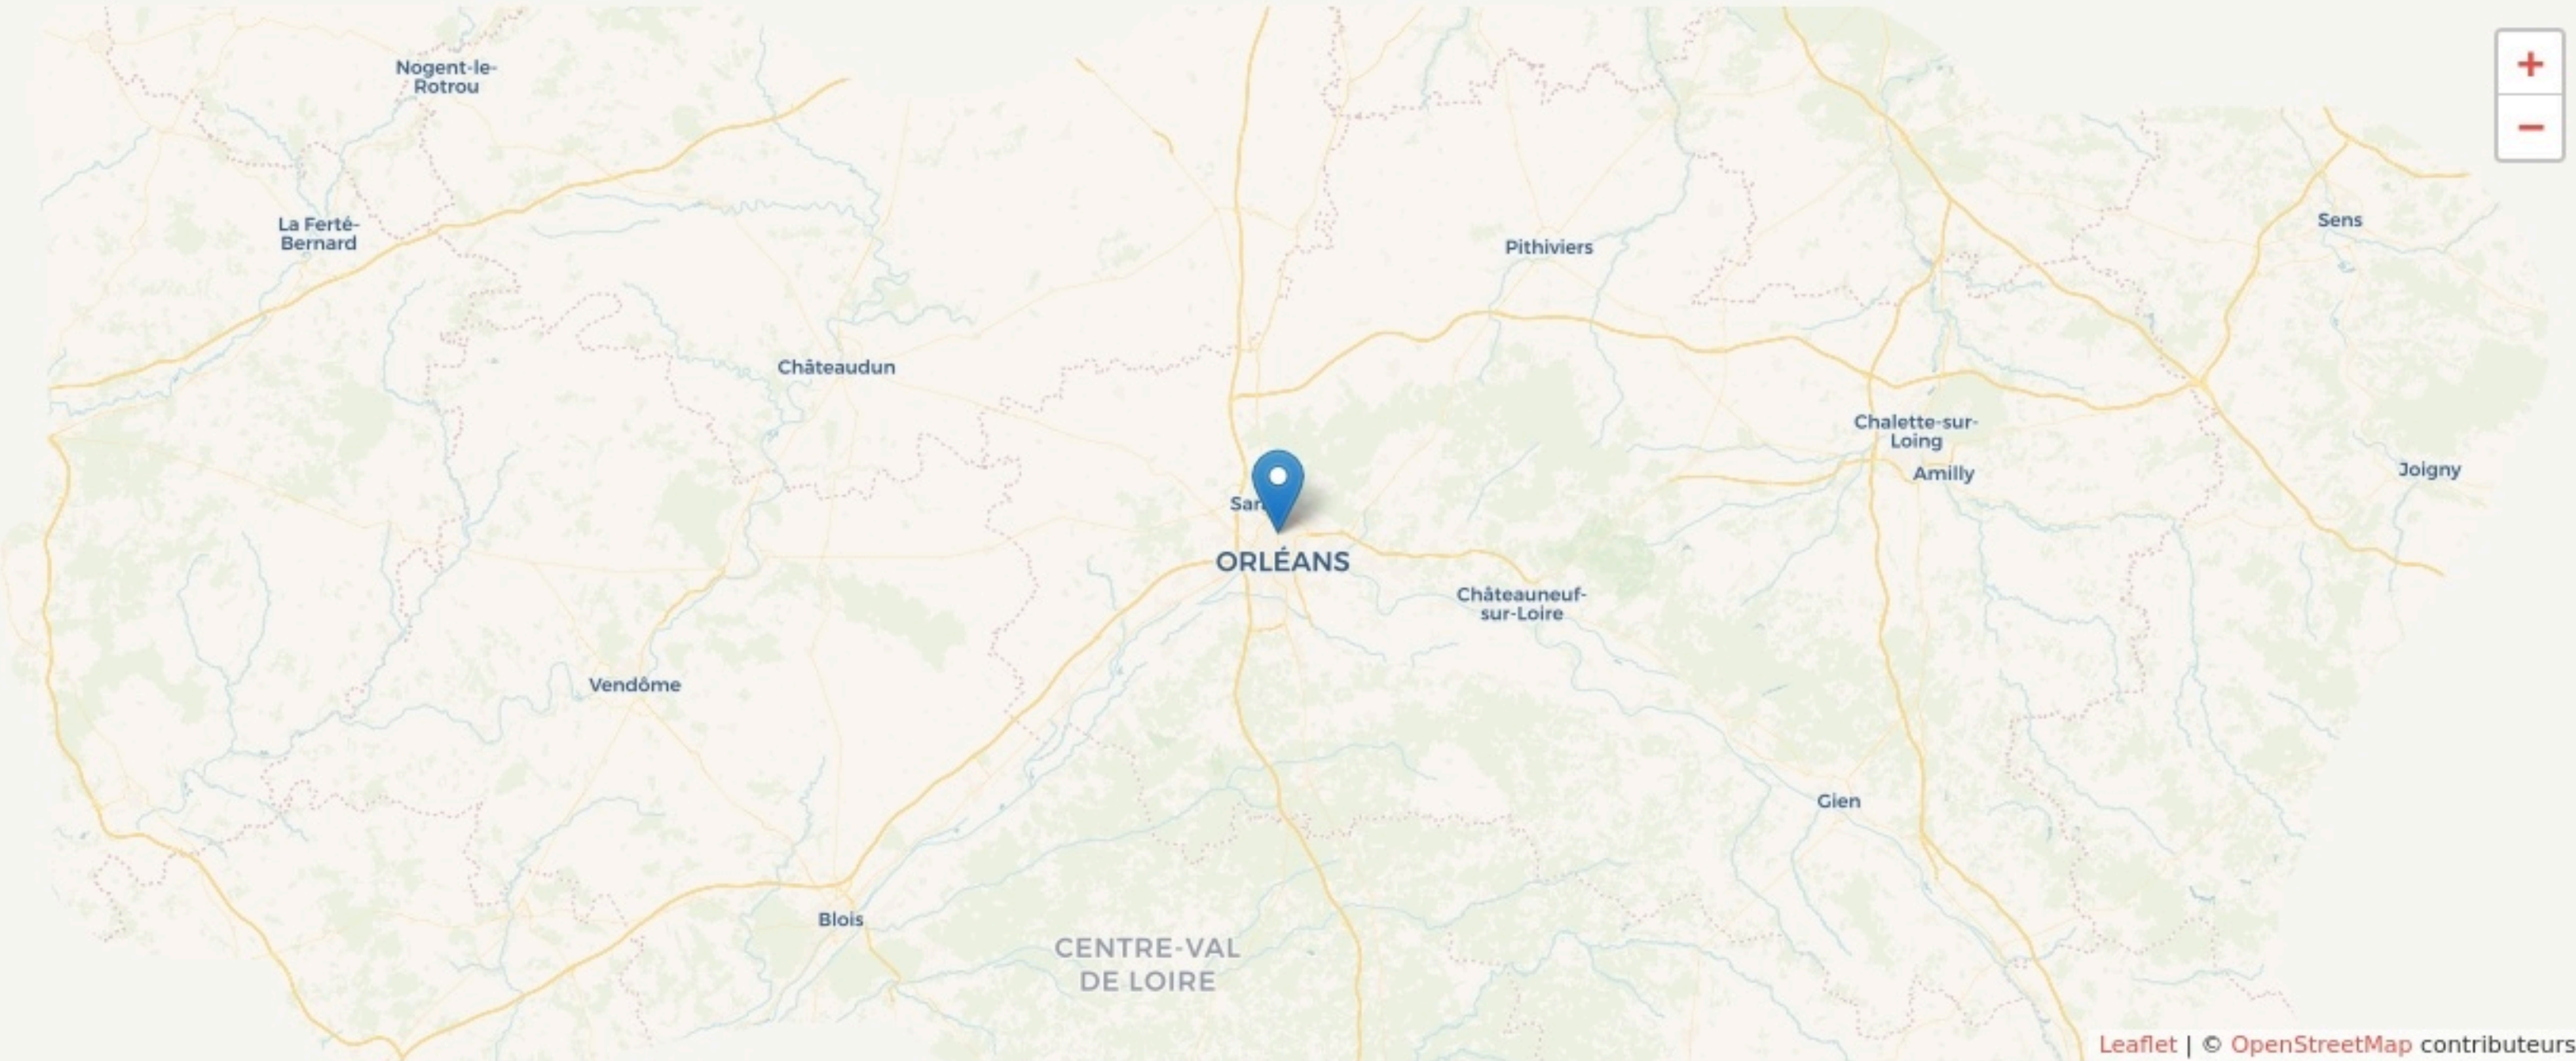

Fleury-les-Aubrais
MOULE À GAUFRES

www.mouleagaufres.com

SURFACE

4000 m² au total

LOCALISATION

4 rue andré dessaux
45400
Fleury-les-Aubrais

POPULATION [CHANGER LA COMPARAISON](#)

CATEGORIES SOCIOPROFESSIONNELLES [CHANGER LA COMPARAISON](#)

IMMOBILIER [CHANGER LA COMPARAISON](#)

Inauguration

1 mai 2023

L'IDÉE FONDATRICE

Moule à Gaufres est un incubateur de créativité.

Lieu imaginé pour travailler studieusement dans la joie et la bonne humeur, s'entraider, monter en compétence, partager ses réussites et ses échecs, assister à des spectacles et des soirées.