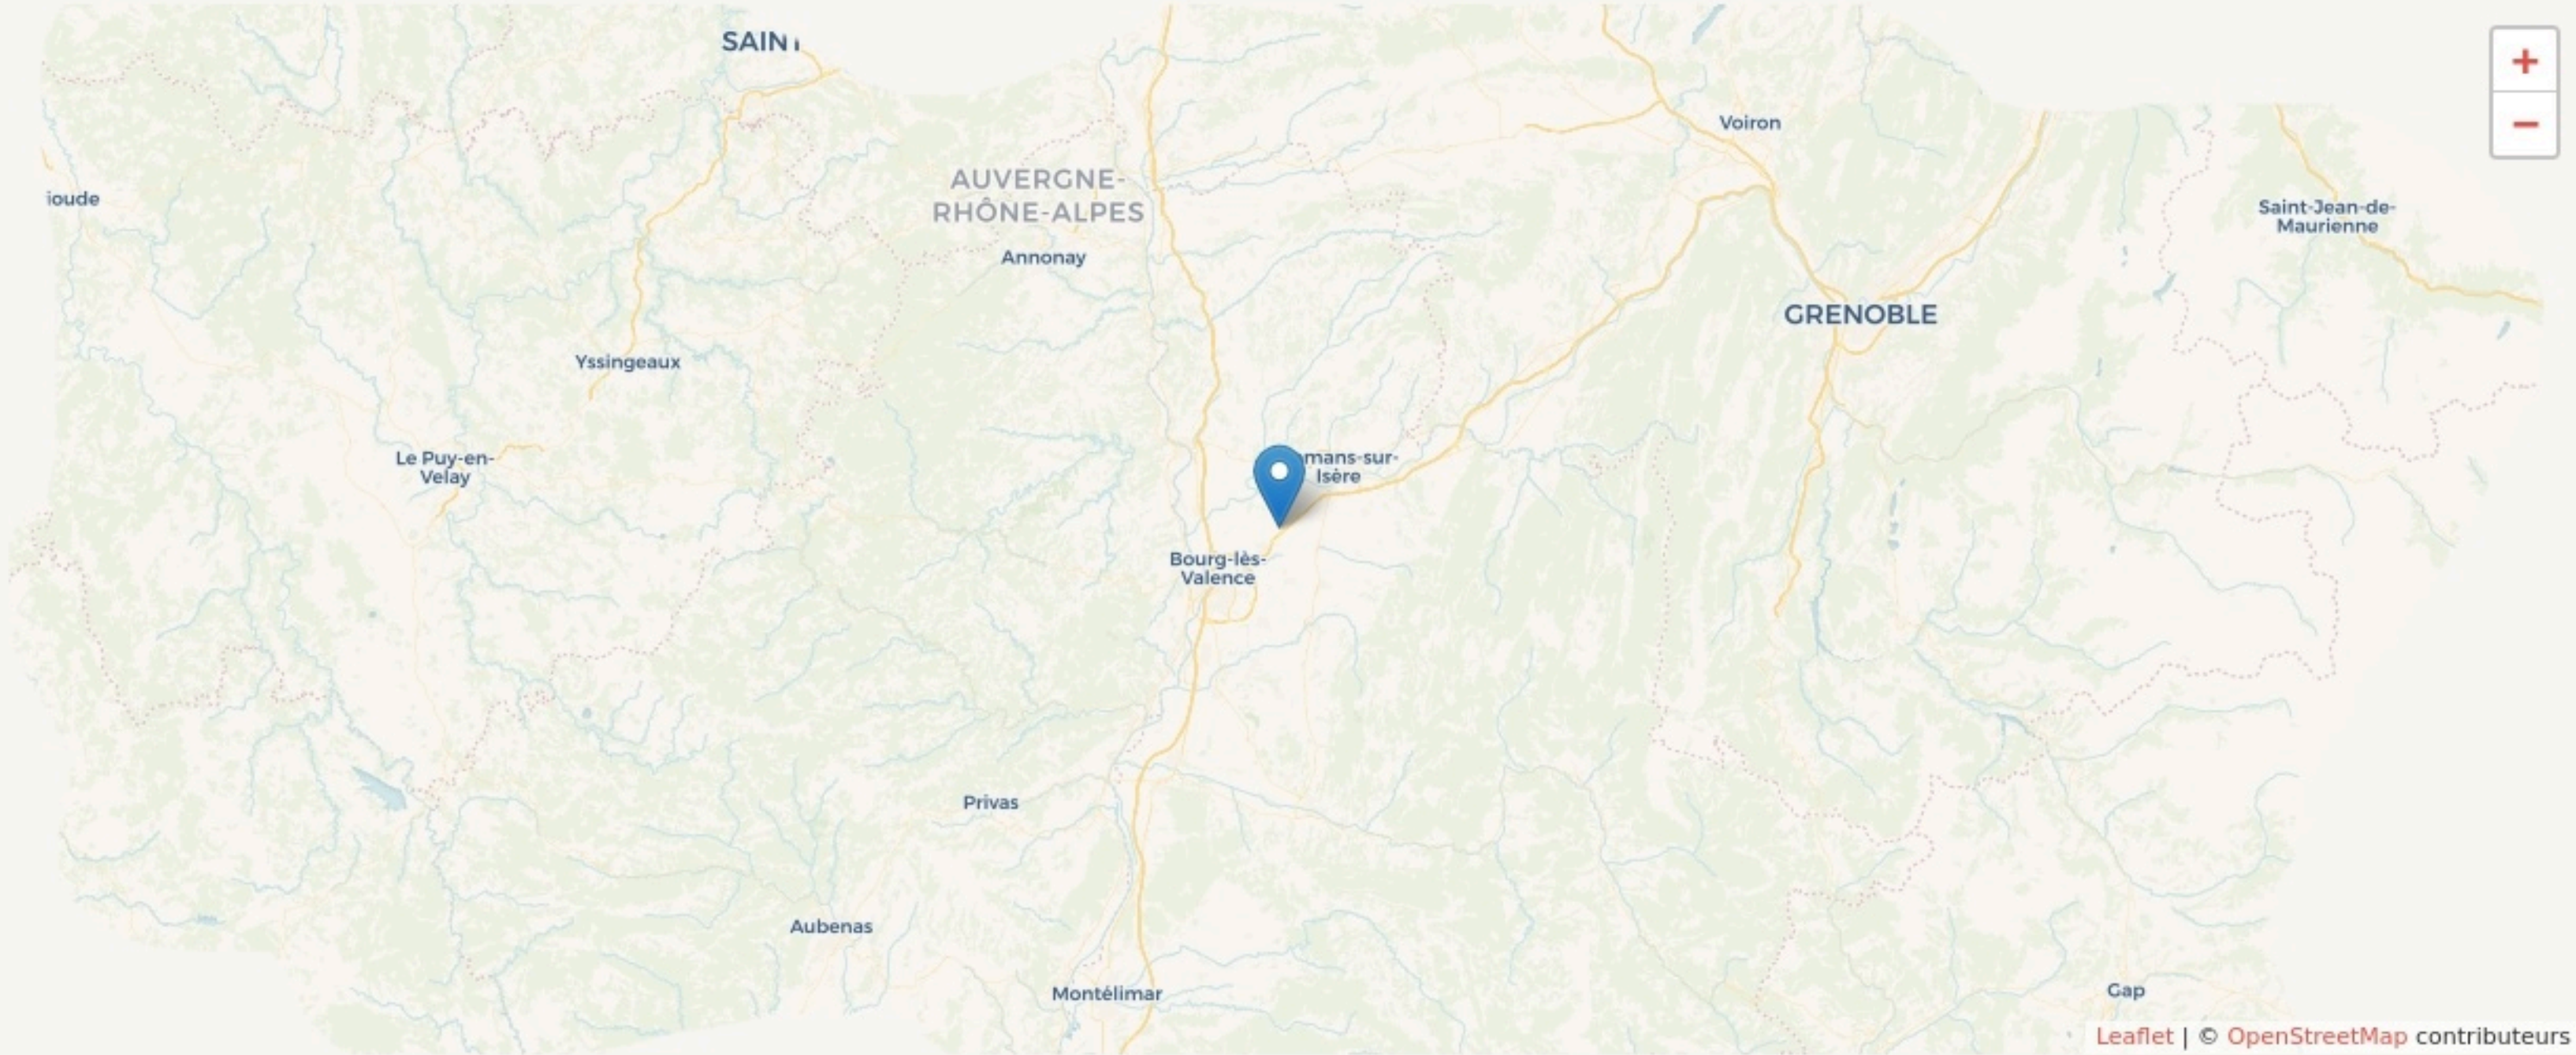

Alixan
MOULIN DIGITAL

lemoulindigital.fr/

SURFACE
228 m² au total

LOCALISATION

8 avenue de la Gare
26300
Alixan

POPULATION [CHANGER LA COMPARAISON](#)

CATEGORIES SOCIOPROFESSIONNELLES [CHANGER LA COMPARAISON](#)