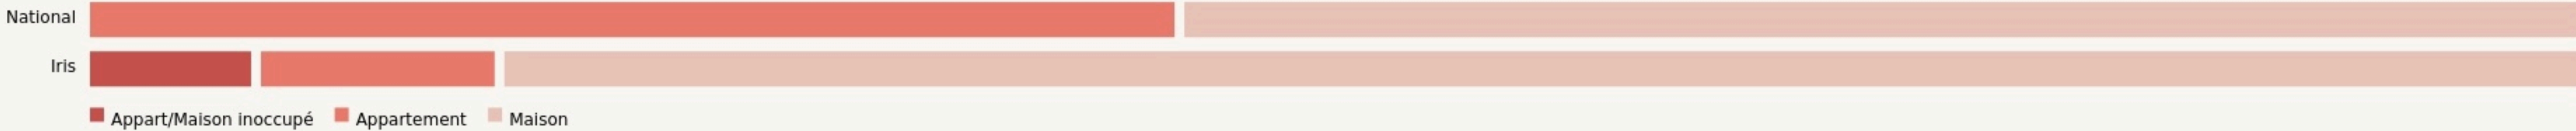

IMMOBILIER [CHANGER LA COMPARAISON](#)