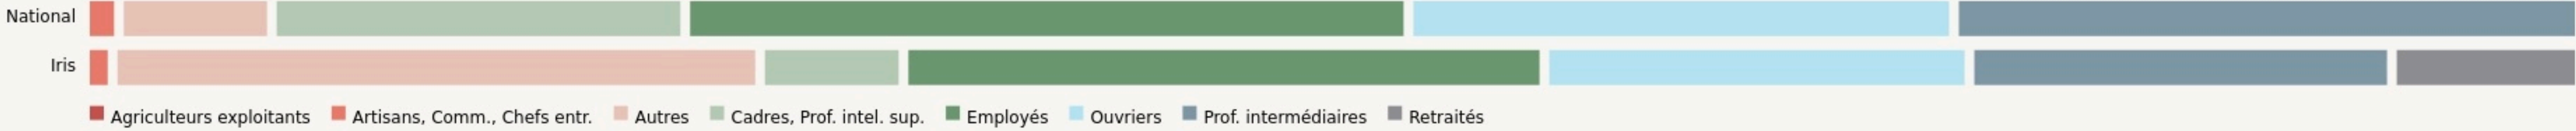

CATEGORIES SOCIOPROFESSIONNELLES [CHANGER LA COMPARAISON](#)

IMMOBILIER [CHANGER LA COMPARAISON](#)

Inauguration

1 novembre 2022

L'IDÉE FONDATRICE

En plein cœur de la Métropole Européenne de Lille, neufs et bénéficiant d'une parfaite accessibilité, La move FACTORY a été Créée pour tous les acteurs des mobilités et conçue pour accélérer le développement des projets et des entreprises.