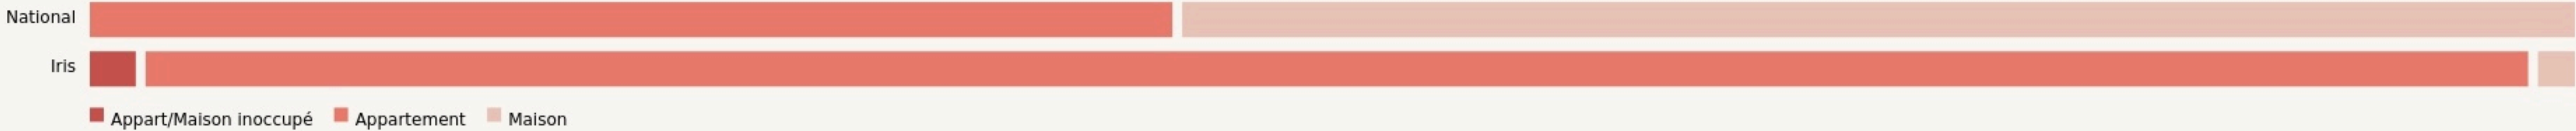

CATEGORIES SOCIOPROFESSIONNELLES [CHANGER LA COMPARAISON](#)

IMMOBILIER [CHANGER LA COMPARAISON](#)

Inauguration

1 novembre 2022

L'IDÉE FONDATRICE

En plein cœur de la Métropole Européenne de Lille, neufs et bénéficiant d'une parfaite accessibilité, La move FACTORY a été Créée pour tous les acteurs des mobilités et conçue pour accélérer le développement des projets et des entreprises.