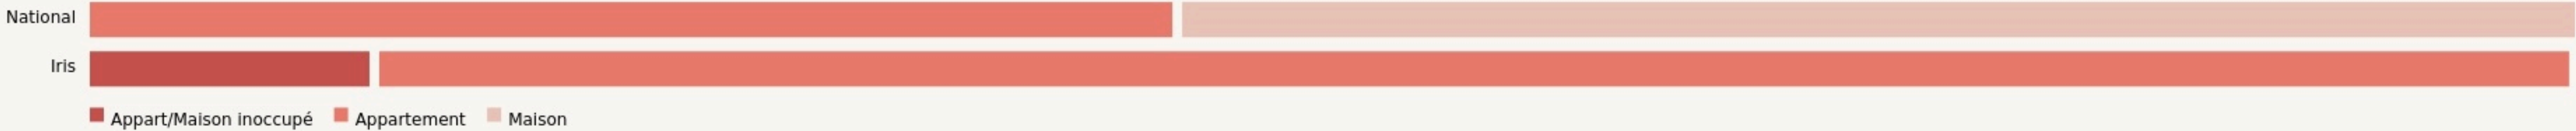

Paris 13e Arrondissement
**NAAMA COWORKING LE
LOFT PARIS Gobelins**

naama.work/

SURFACE
700 m² au total

Il n'y a pas encore de photo.

LOCALISATION

41 rue de Croulebarbe
75013
Paris 13e Arrondissement

POPULATION [CHANGER LA COMPARAISON](#)

CATEGORIES SOCIOPROFESSIONNELLES [CHANGER LA COMPARAISON](#)

IMMOBILIER [CHANGER LA COMPARAISON](#)

Inauguration

1 septembre 2022

L'IDÉE FONDATRICE

Nos espaces de coworking vous accueillent dans les meilleures conditions de service pour du travail en coworking, en bureau dédié, ou en réunion et séminaire.