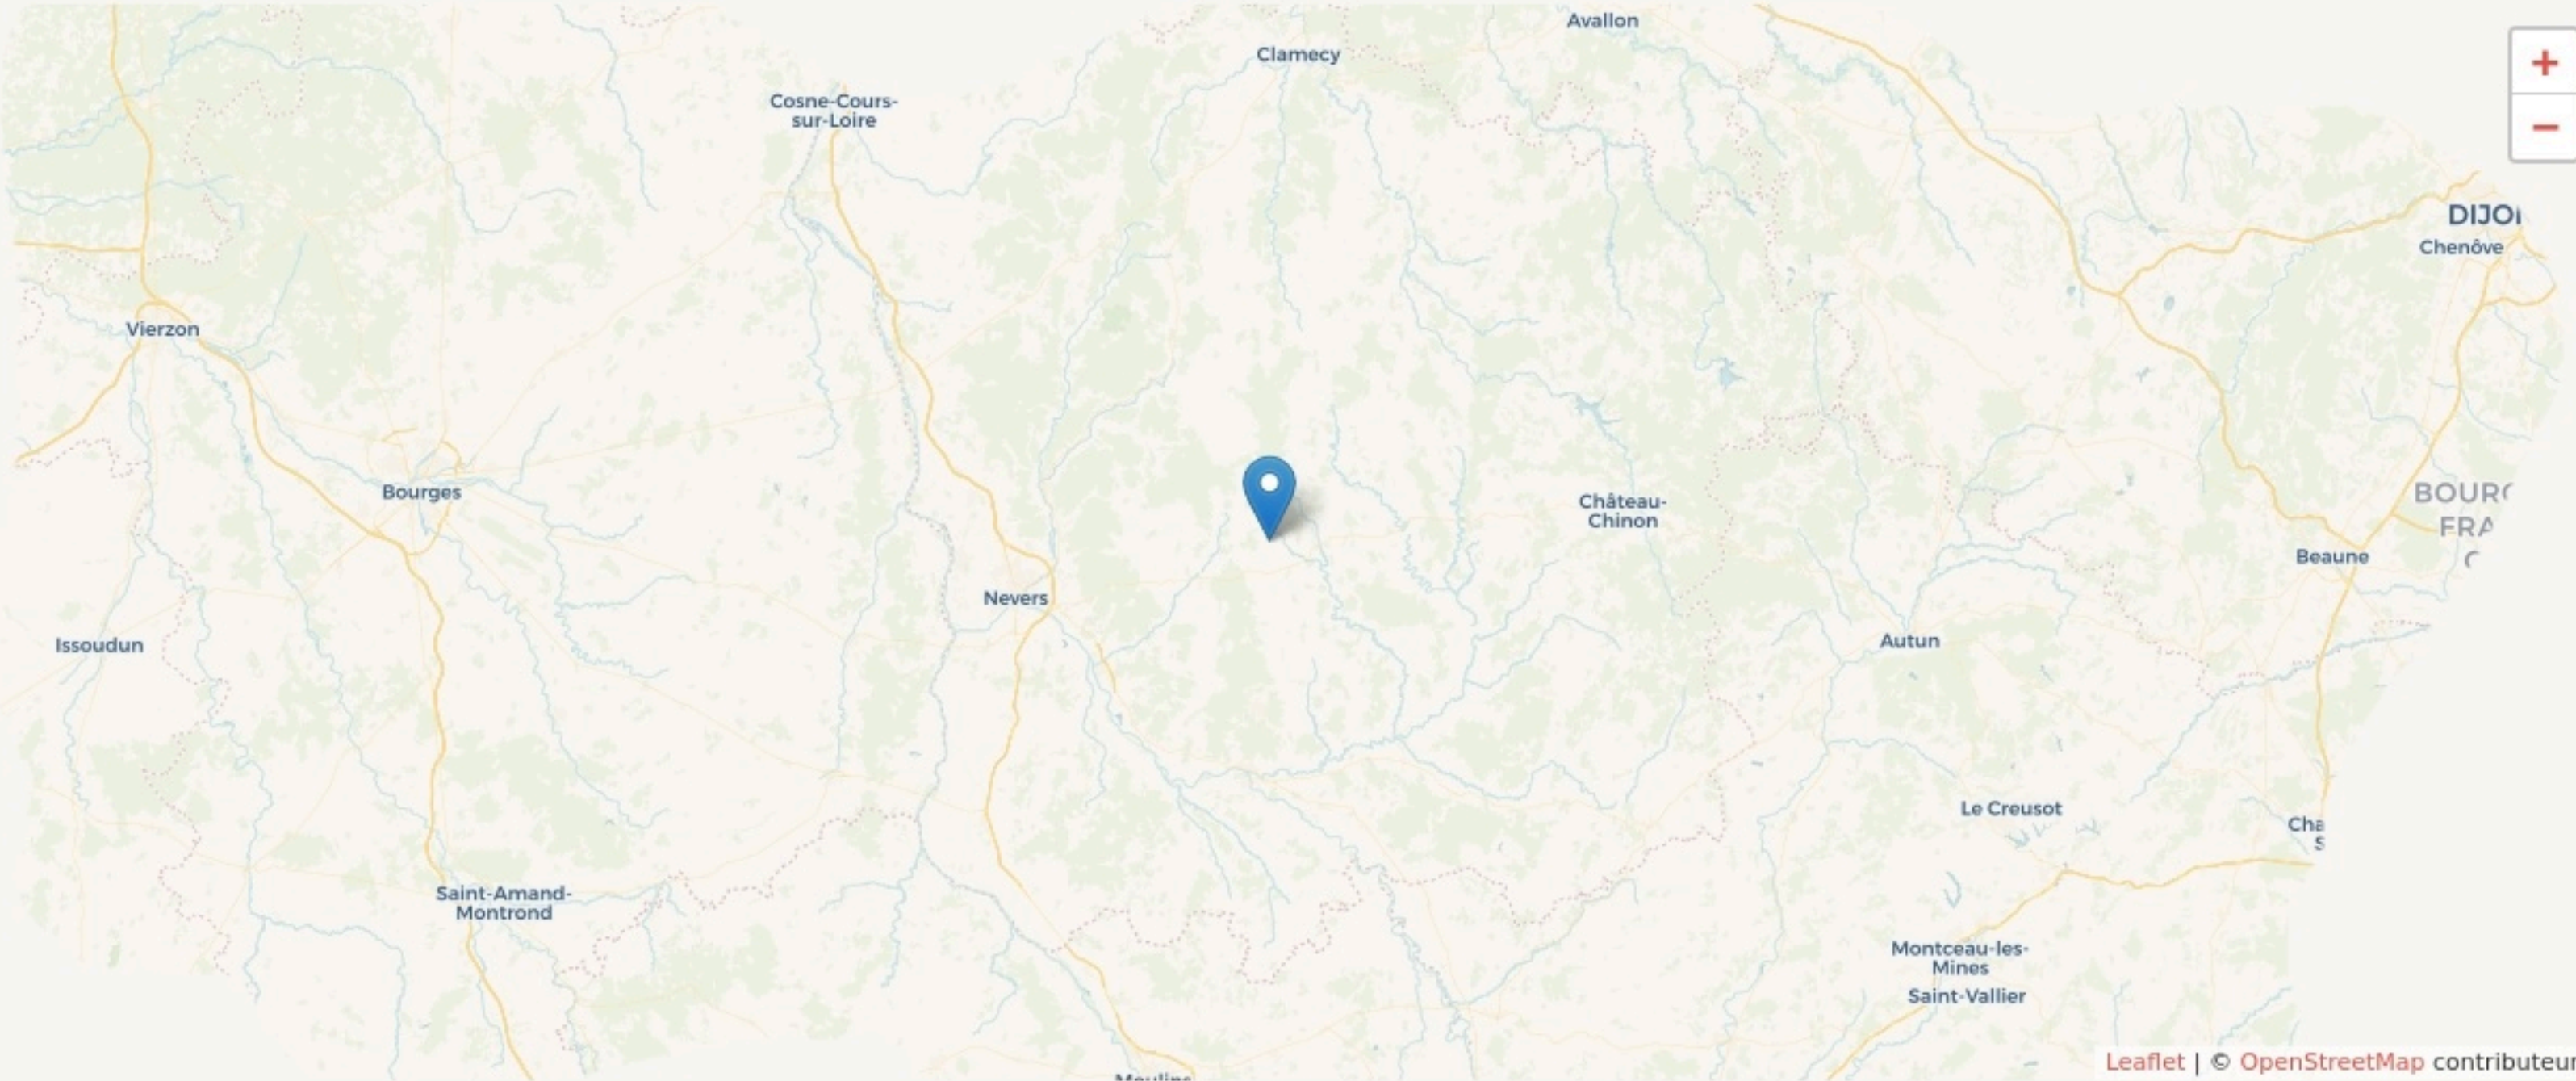

# LOCALISATION

16 rue du bout du puy,  
58330  
Saxi-Bourdon

Leaflet | © OpenStreetMap contributeurs