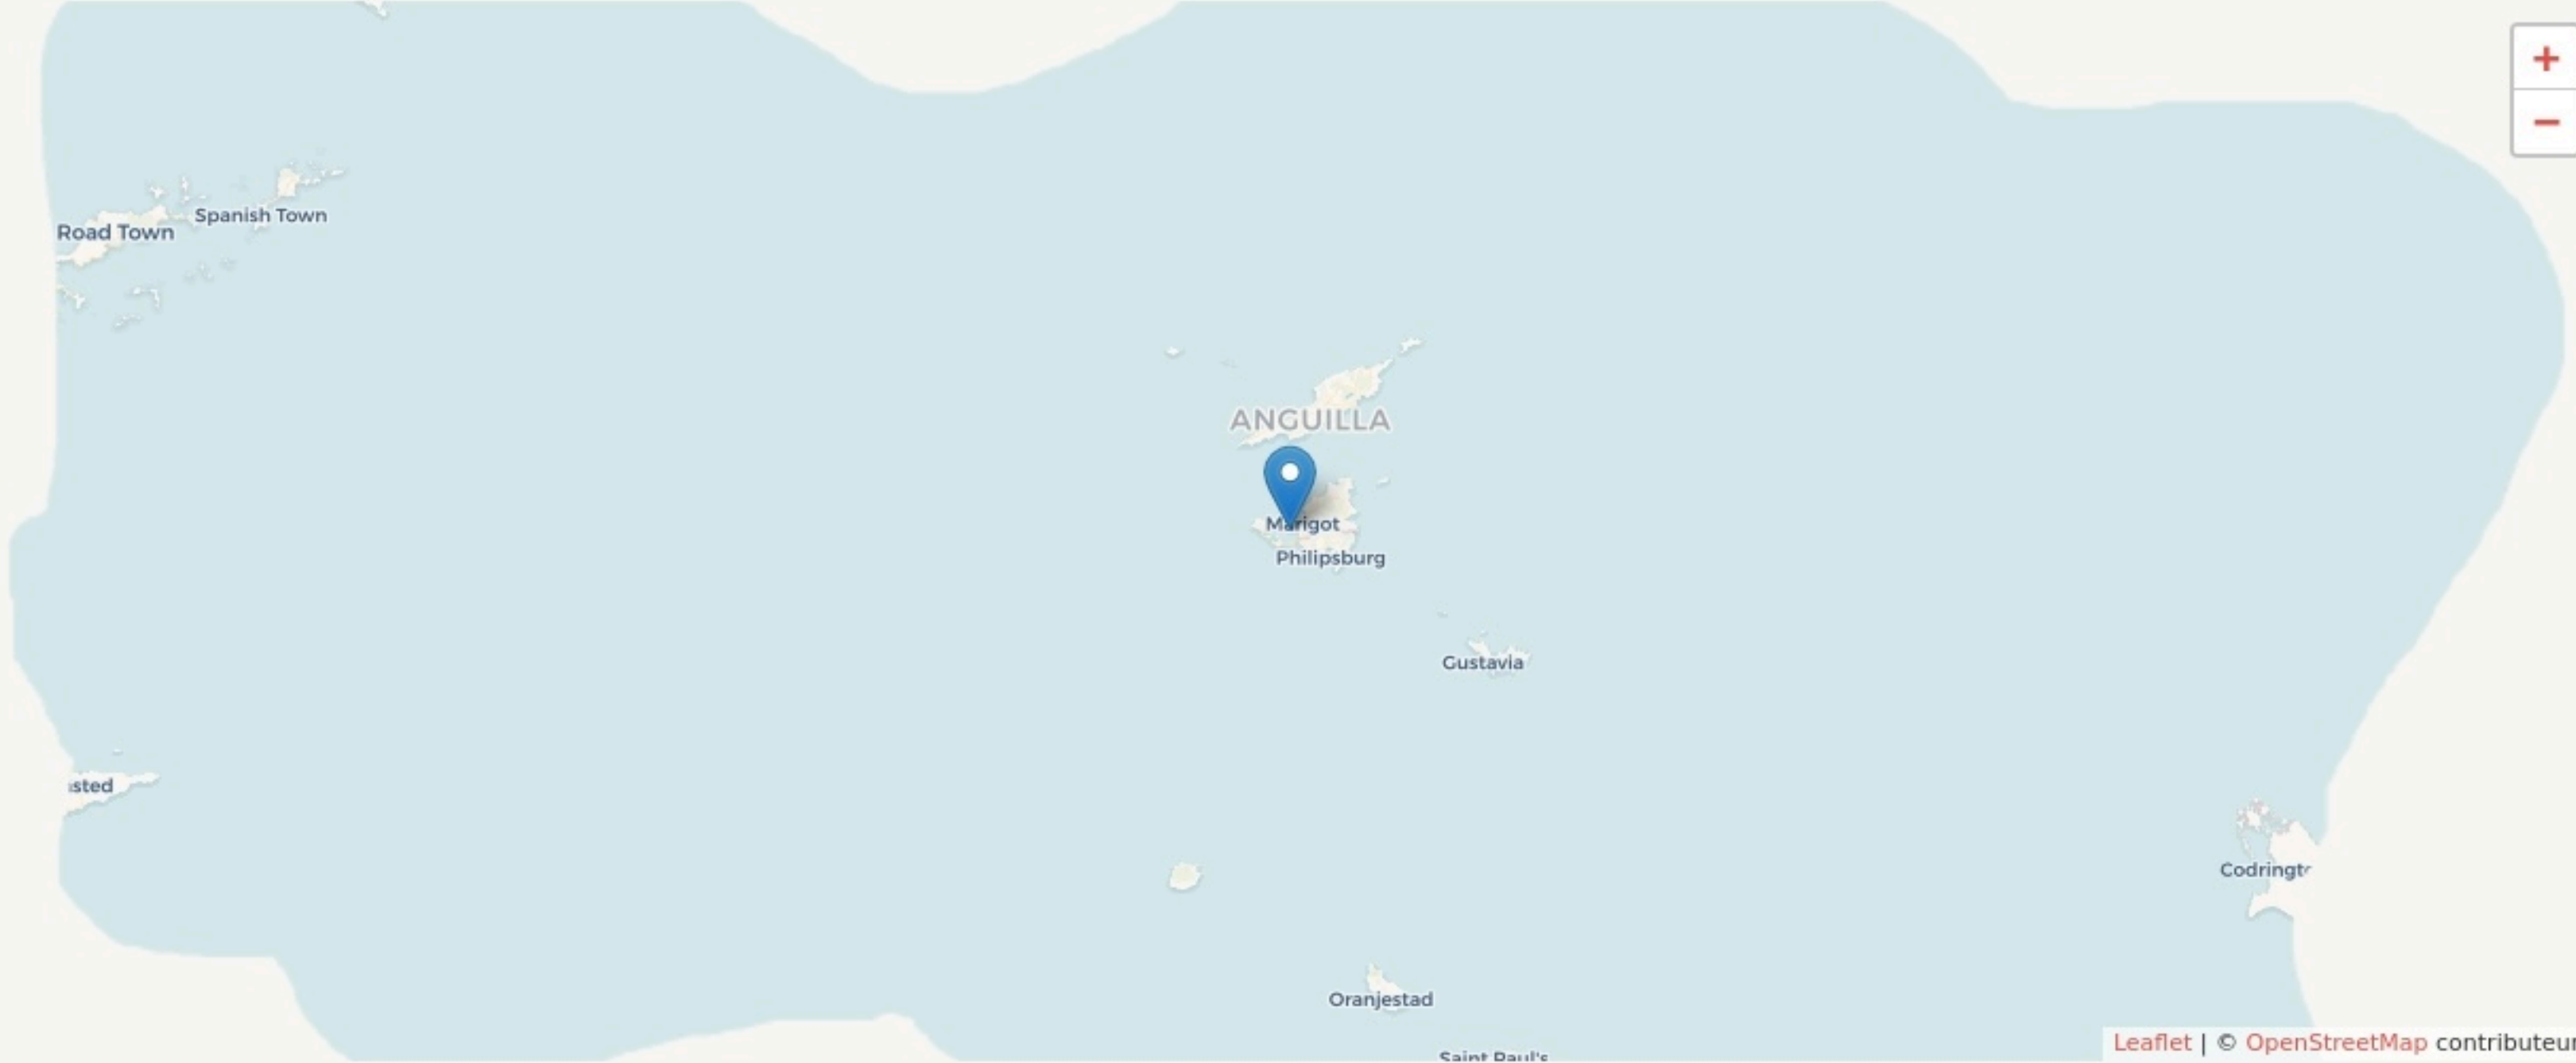

Saint-Martin
NATURE IS THE KEY

SURFACE
120 m² au total

LOCALISATION

71A Rue Principale Sandy Ground
97150
Saint-Martin

Inauguration

28 avril 2023

L'IDÉE FONDATRICE

Nature is the key a pour vocation de permettre au plus grand nombre d'entrer en interaction avec son environnement tout en partageant des expériences artistiques, culturelles, la découverte, la rencontre, dans un esprit de convivialité. En outre, l'établissement vise à favoriser l'égalité des chances des enfants (sport, éducation, loisir, culturelle) stimuler la curiosité, la créativité, la découverte et l'expérimentation.