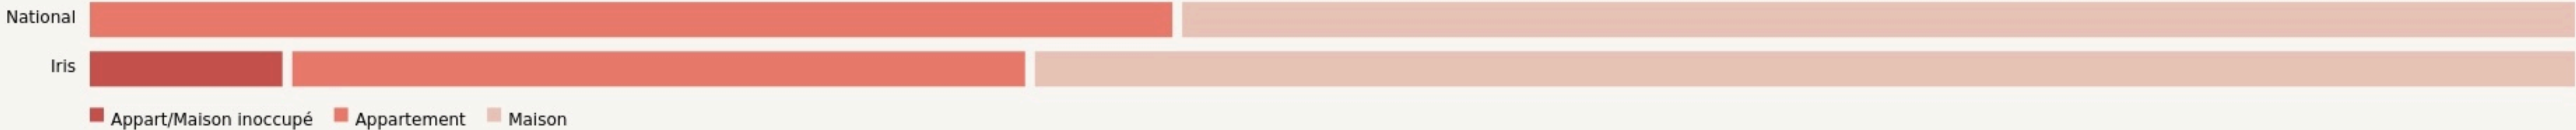

CATEGORIES SOCIOPROFESSIONNELLES [CHANGER LA COMPARAISON](#)

IMMOBILIER [CHANGER LA COMPARAISON](#)

Inauguration

12 avril 2020

L'IDÉE FONDATRICE

Située dans une ancienne usine réhabilitée HQE (haute qualité environnementale), le NES Proworking d'Arques se caractérise par sa verdure, ses grands espaces et son ambiance collaborative. Equipée d'une grande cuisine /espace détente, Il vous sera aussi agréable d'y travailler en mode jardin d'Hiver grâce à son vaste Open space végétalisé qu'en mode jardin d'Eté grâce à ses espaces verts extérieurs. A deux pas de la forêt et des étangs de la Varenne c'est un endroit idéal pour travailler au Vert. Il dispose d'un coworking de 200 M2, de 7 bureaux privatifs, d'1 bureau flexible (demi journée / Journée), d'une salle de conférence et d'une salle de réunion.