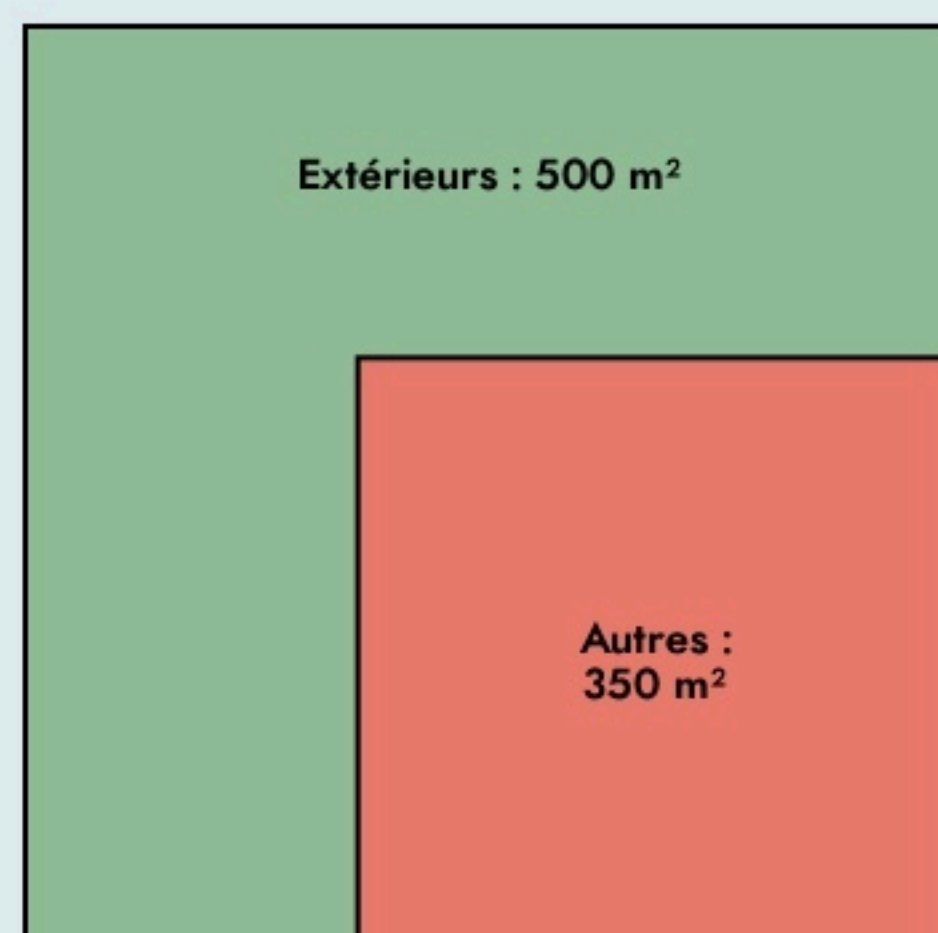

Arques-la-Bataille
NORMANDY ECOSPACE

nes-proworking.fr

SURFACE

850 m² au total

NES 
COWORKING

LOCALISATION

6 RUE VERDIER MONETTI
76880
Arques-la-Bataille

POPULATION [CHANGER LA COMPARAISON](#)

CATEGORIES SOCIOPROFESSIONNELLES [CHANGER LA COMPARAISON](#)

IMMOBILIER [CHANGER LA COMPARAISON](#)

Inauguration

12 avril 2020

L'IDÉE FONDATRICE

Située dans une ancienne usine réhabilitée HQE (haute qualité environnementale), le NES Proworking d'Arques se caractérise par sa verdure, ses grands espaces et son ambiance collaborative. Equipée d'une grande cuisine /espace détente, Il vous sera aussi agréable d'y travailler en mode jardin d'Hiver grâce à son vaste Open space végétalisé qu'en mode jardin d'Eté grâce à ses espaces verts extérieurs. A deux pas de la forêt et des étangs de la Varenne c'est un endroit idéal pour travailler au Vert. Il dispose d'un coworking de 200 M2, de 7 bureaux privatifs, d'1 bureau flexible (demi journée / Journée), d'une salle de conférence et d'une salle de réunion.