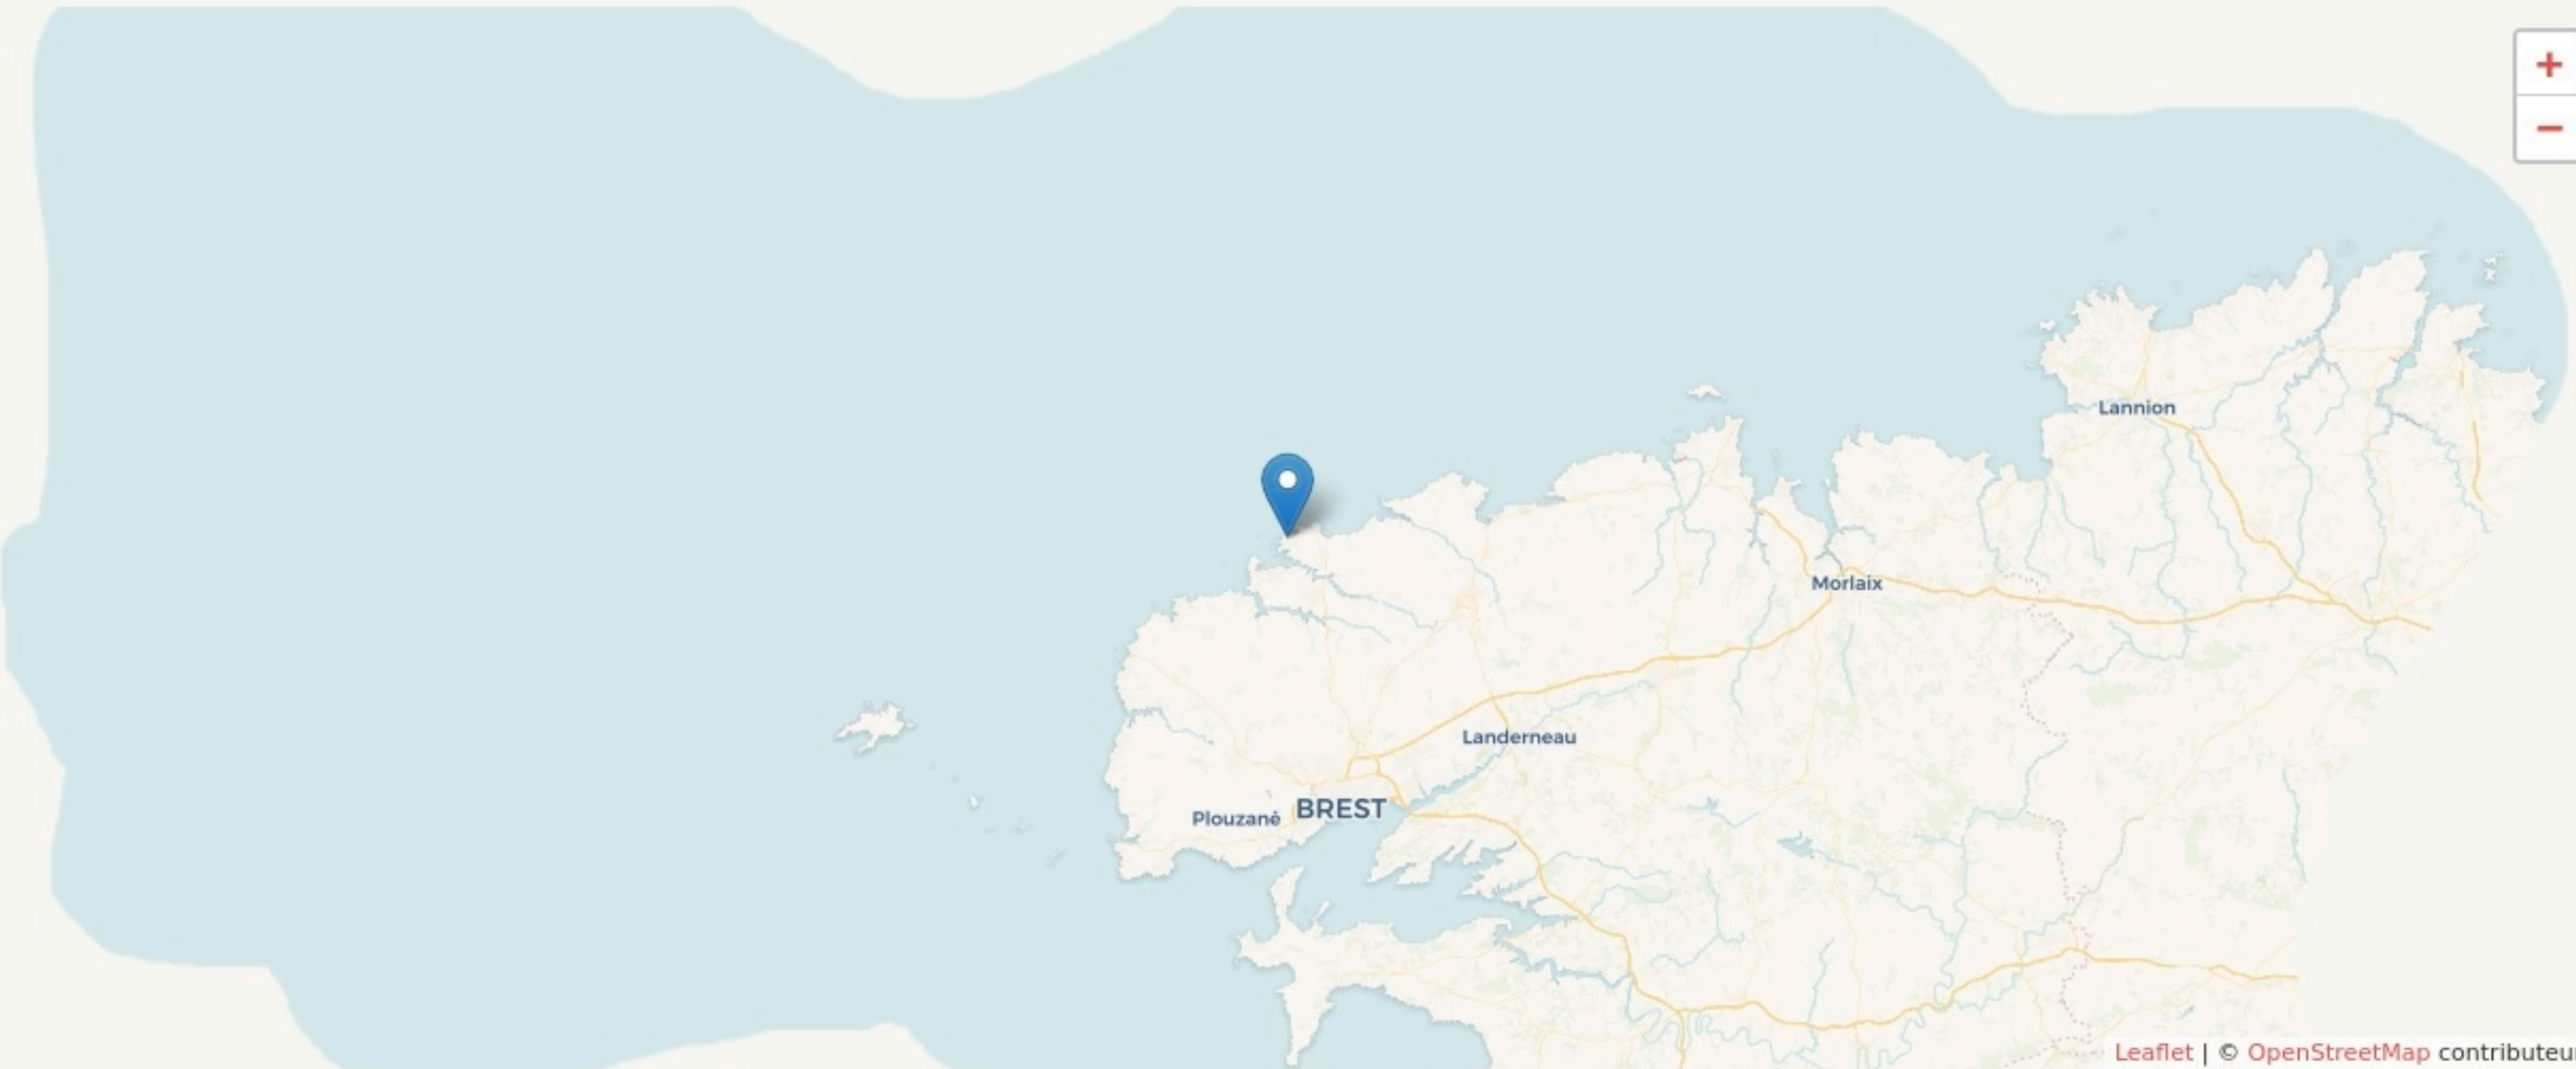

Plouguerneau

NORZH

www.norzh-ecogite.bzh

SURFACE
150 m² au total

NORZH

48°37'15N - 04°33'27O
Lilia - FINISTERE

LOCALISATION

207 Mechou Kamm Doun
29880
Plouguerneau

tiers lieu ecotouristique en bord de mer

LES VALEURS PORTÉES

Accueil

Coopération

Écologie

Convivialité

LA PROGRAMMATION DU LIEU

Hébergement