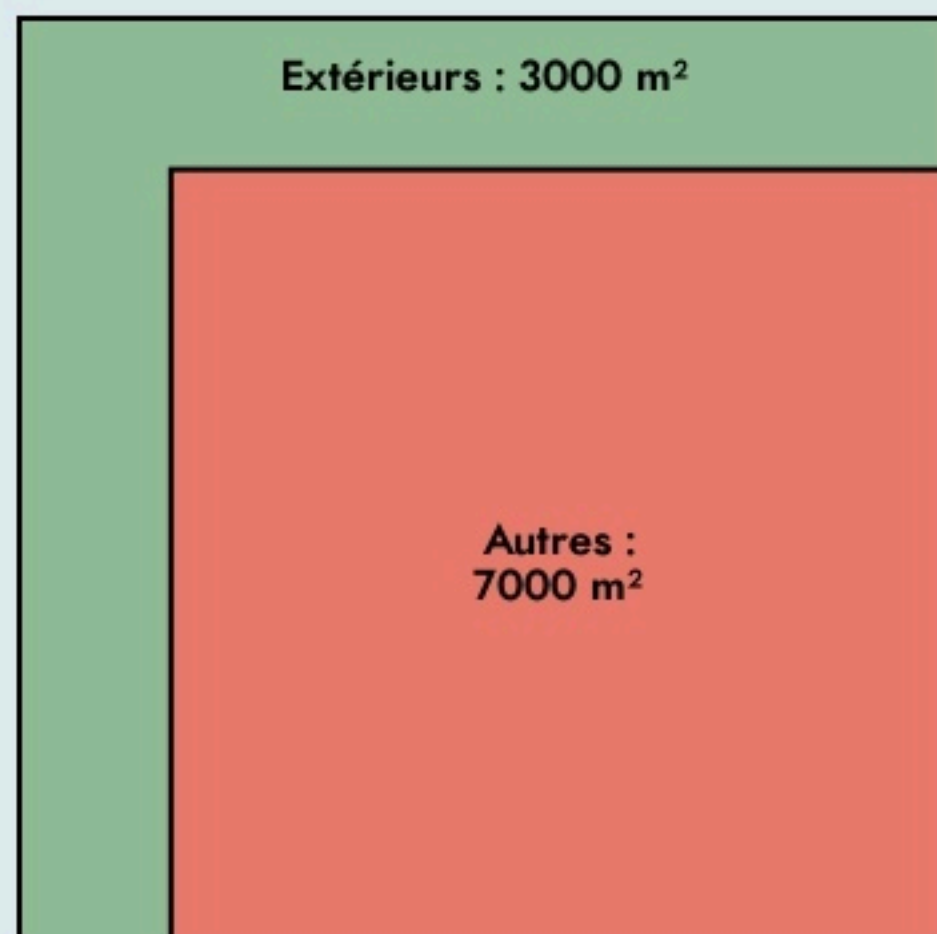

SURFACE

10000 m² au total

LOCALISATION

2 rue Franklin, 93100 Montreuil
 93100
 Montreuil

Accès

Leaflet | © OpenStreetMap contributeurs

POPULATION [CHANGER LA COMPARAISON](#)

CATEGORIES SOCIOPROFESSIONNELLES [CHANGER LA COMPARAISON](#)