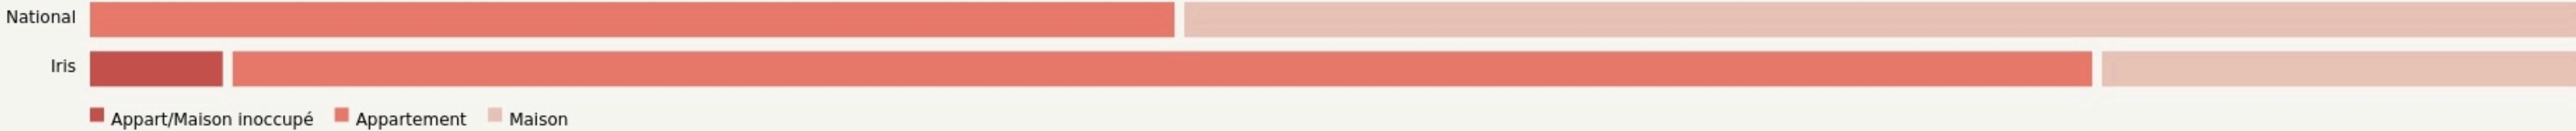

IMMOBILIER [CHANGER LA COMPARAISON](#)