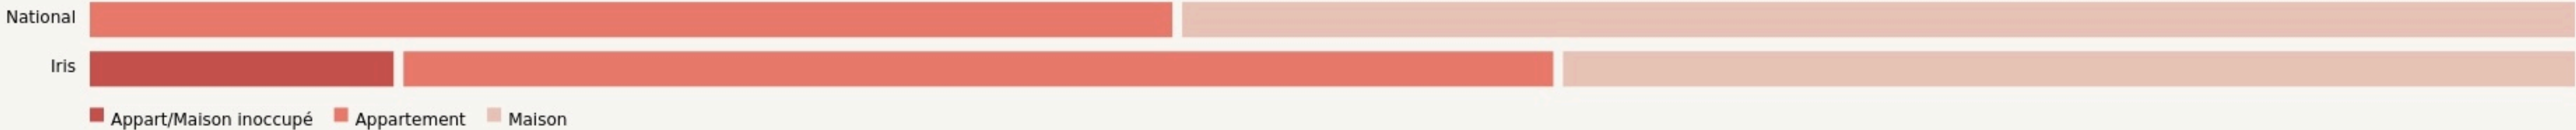

Dieuze
OPEN EDGE

alchimies.eu/open-edge/

SURFACE

0 m² au total

LOCALISATION

137 Rue S.A.I la Princesse Alix Napoléon
 57260
 Dieuze

POPULATION [CHANGER LA COMPARAISON](#)

CATEGORIES SOCIOPROFESSIONNELLES [CHANGER LA COMPARAISON](#)

IMMOBILIER [CHANGER LA COMPARAISON](#)

Inauguration

3 septembre 2018

L'IDÉE FONDATRICE

Centre de recherche et de formation à la fabrication numérique, Fab Living Lab du territoire du Saulnois.

LES VALEURS PORTÉES