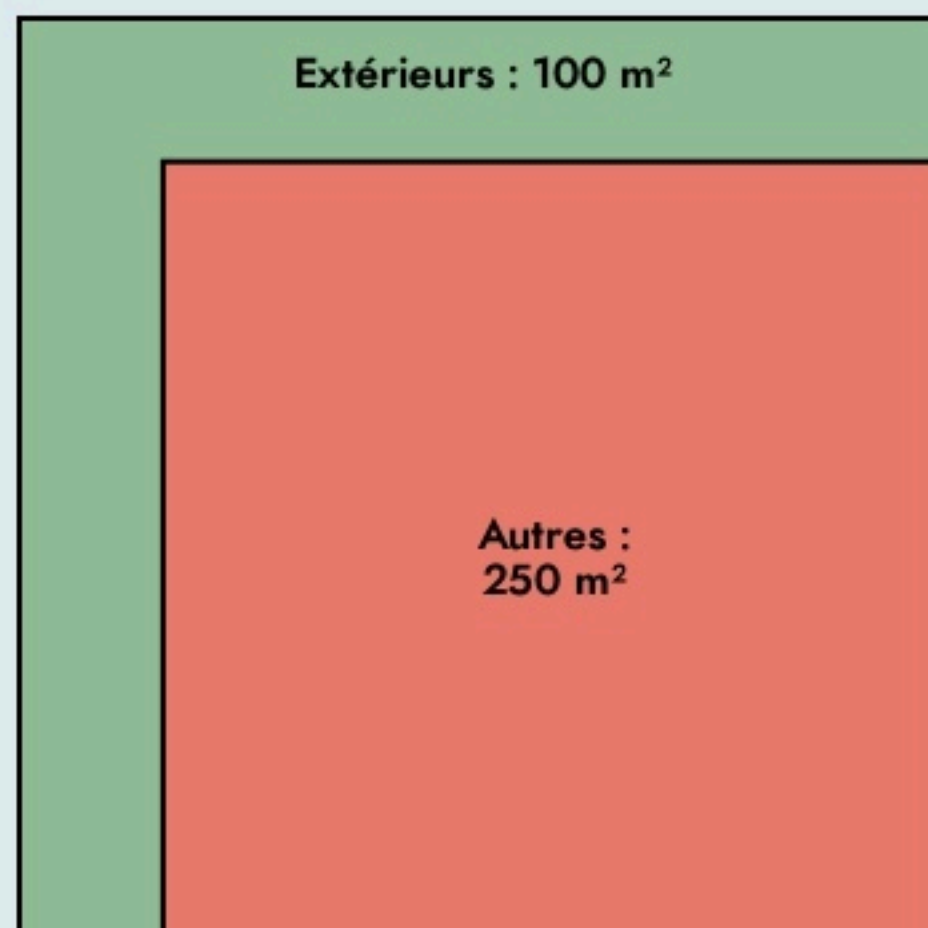

Nantes
OPEN LANDE

openlande.co/

SURFACE

350 m² au total

open lande
FABRIQUE DE PROJETS
ÉVOLUTIONNAIRES

LOCALISATION

10 Rue de l'Île Mabon
44200
Nantes

Leaflet | © OpenStreetMap contributeurs

POPULATION [CHANGER LA COMPARAISON](#)

CATEGORIES SOCIOPROFESSIONNELLES [CHANGER LA COMPARAISON](#)

IMMOBILIER [CHANGER LA COMPARAISON](#)

Inauguration

1 octobre 2021

L'IDÉE FONDATRICE

Open Lande est une Fabrique de projets qui repose sur 3 piliers dont un tiers-lieu :