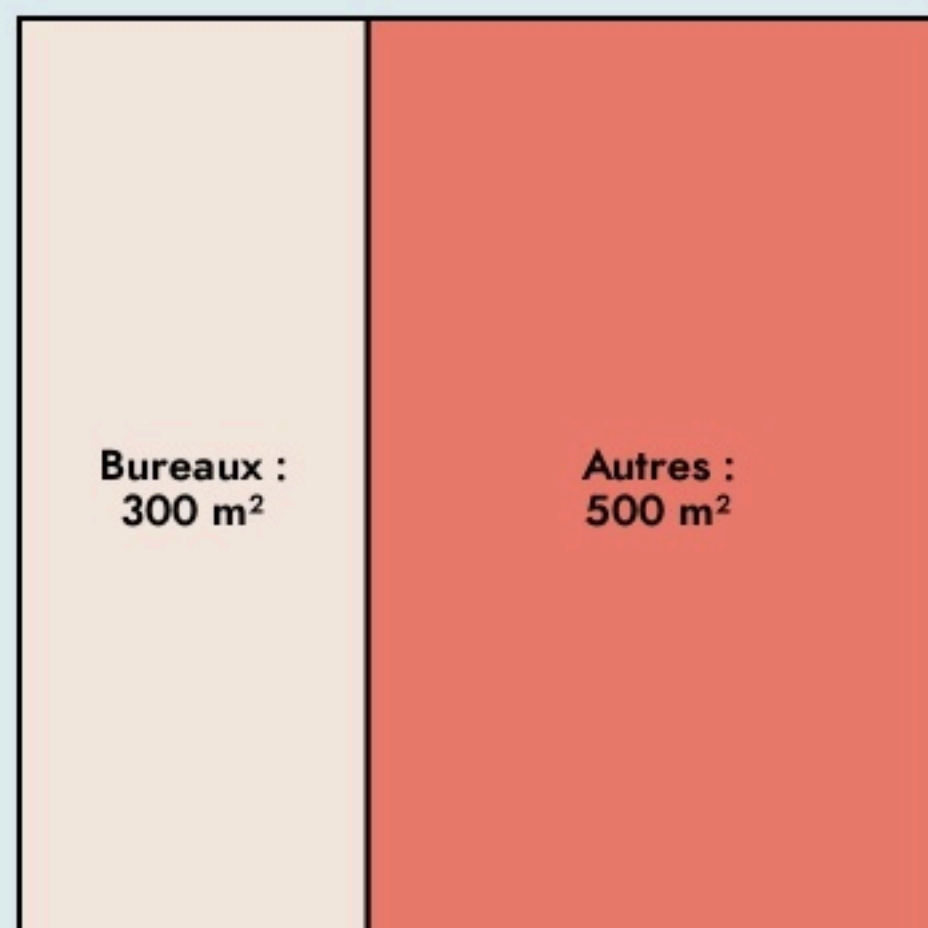

Corte
OPENSPAZIU

openspaziu.fr

SURFACE

800 m² au total

LOCALISATION

7 AVENUE XAVIER LUCIANI
20250
Corte

Leaflet | © OpenStreetMap contributeurs

POPULATION [CHANGER LA COMPARAISON](#)

CATEGORIES SOCIOPROFESSIONNELLES [CHANGER LA COMPARAISON](#)

IMMOBILIER [CHANGER LA COMPARAISON](#)

Inauguration

1 septembre 2022

L'IDÉE FONDATRICE

Fédérer un écosystème solidaire et dynamique d'acteurs professionnels et associatifs dans le cadre d'une réflexion commune sur la revitalisation du centre-ville de Corte et du territoire du Centre-Corse.