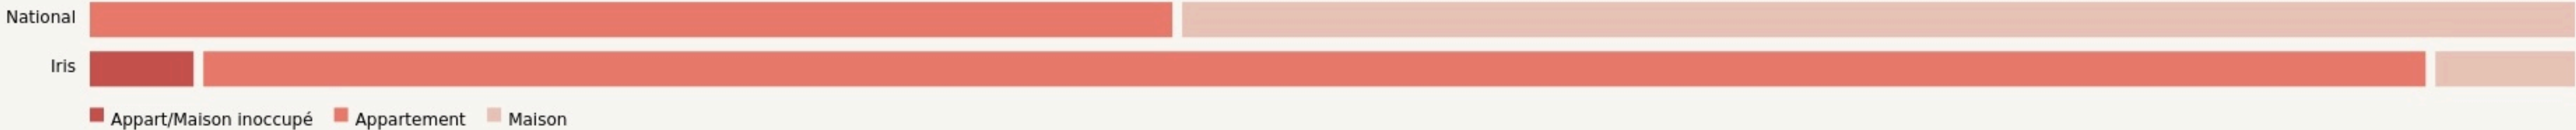

Corte
OPENSPAZIU

openspaziu.fr

SURFACE

800 m² au total

LOCALISATION

7 AVENUE XAVIER LUCIANI
20250
Corte

Leaflet | © OpenStreetMap contributeurs

POPULATION [CHANGER LA COMPARAISON](#)

CATEGORIES SOCIOPROFESSIONNELLES [CHANGER LA COMPARAISON](#)

IMMOBILIER [CHANGER LA COMPARAISON](#)

Inauguration

1 septembre 2022

L'IDÉE FONDATRICE

Fédérer un écosystème solidaire et dynamique d'acteurs professionnels et associatifs dans le cadre d'une réflexion commune sur la revitalisation du centre-ville de Corte et du territoire du Centre-Corse.