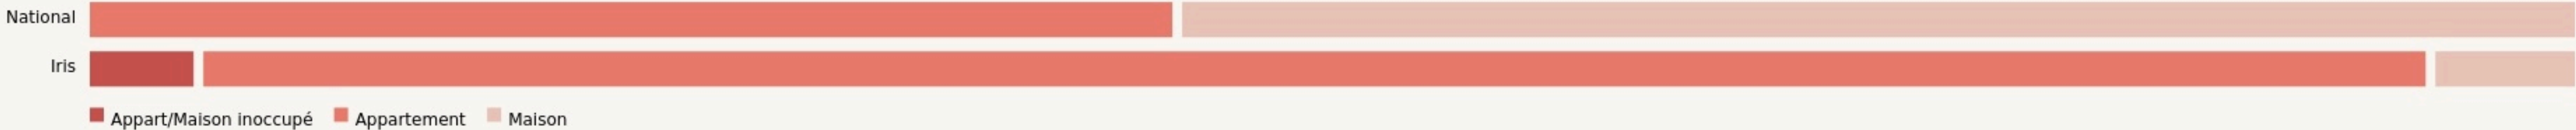

Corte
OPENSPAZIU

openspaziu.fr

SURFACE
800 m² au total

LOCALISATION

7 AVENUE XAVIER LUCIANI
20250
Corte

POPULATION [CHANGER LA COMPARAISON](#)

CATEGORIES SOCIOPROFESSIONNELLES [CHANGER LA COMPARAISON](#)

IMMOBILIER [CHANGER LA COMPARAISON](#)

Inauguration

1 septembre 2022

L'IDÉE FONDATRICE

Fédérer un écosystème solidaire et dynamique d'acteurs professionnels et associatifs dans le cadre d'une réflexion commune sur la revitalisation du centre-ville de Corte et du territoire du Centre-Corse.