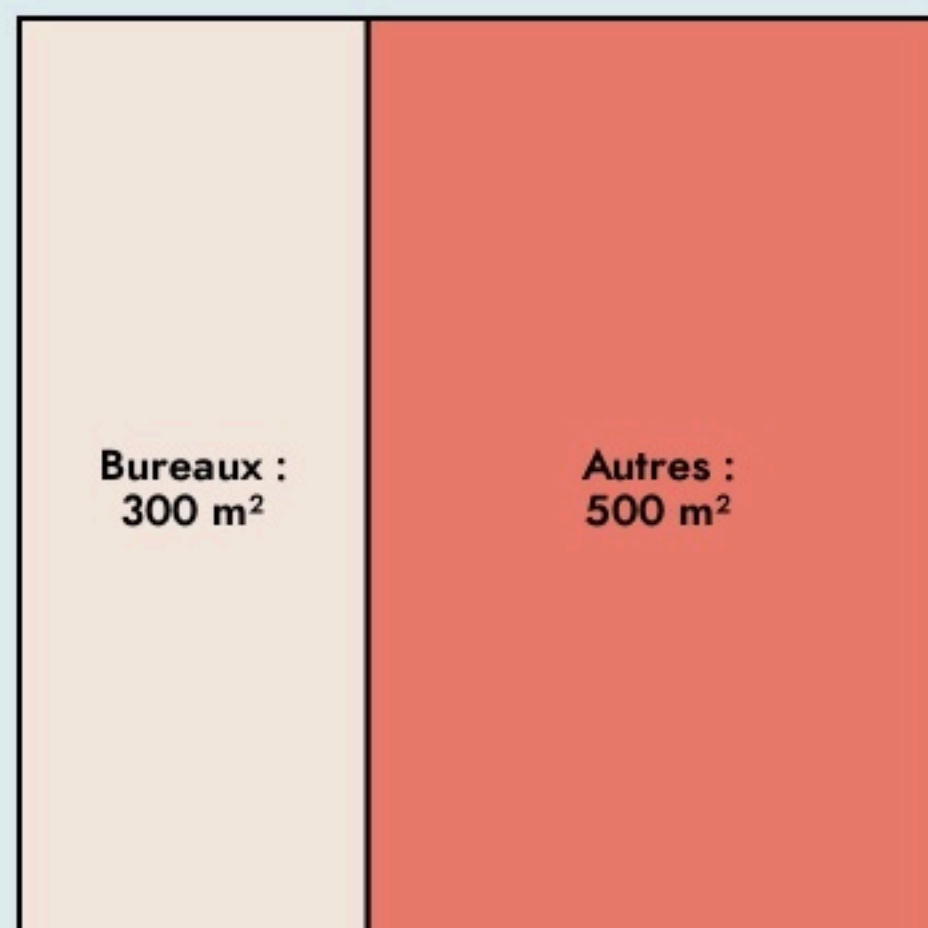

Corte
OPENSPAZIU

openspaziu.fr

SURFACE
800 m² au total

LOCALISATION

7 AVENUE XAVIER LUCIANI
20250
Corte

POPULATION [CHANGER LA COMPARAISON](#)

CATEGORIES SOCIOPROFESSIONNELLES [CHANGER LA COMPARAISON](#)

IMMOBILIER [CHANGER LA COMPARAISON](#)

Inauguration

1 septembre 2022

L'IDÉE FONDATRICE

Fédérer un écosystème solidaire et dynamique d'acteurs professionnels et associatifs dans le cadre d'une réflexion commune sur la revitalisation du centre-ville de Corte et du territoire du Centre-Corse.