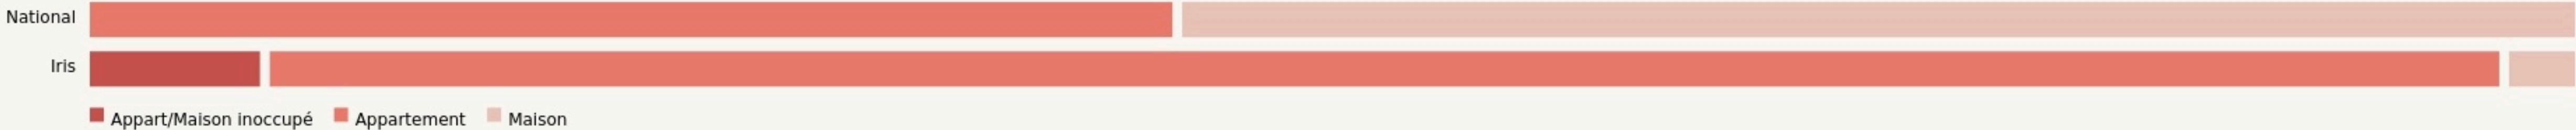

IMMOBILIER [CHANGER LA COMPARAISON](#)