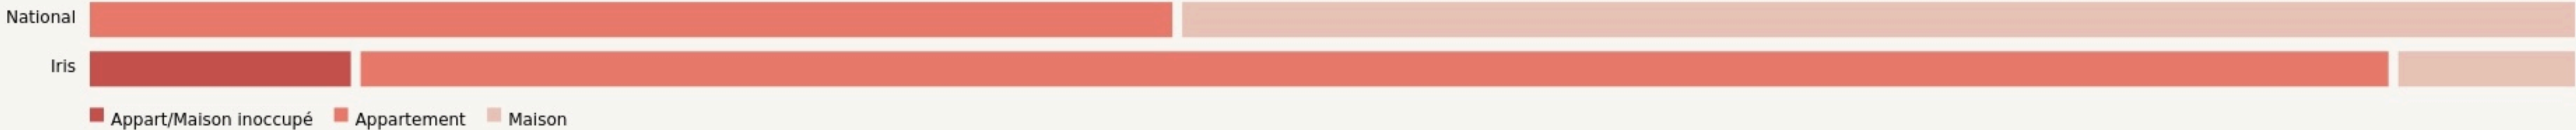

IMMOBILIER [CHANGER LA COMPARAISON](#)