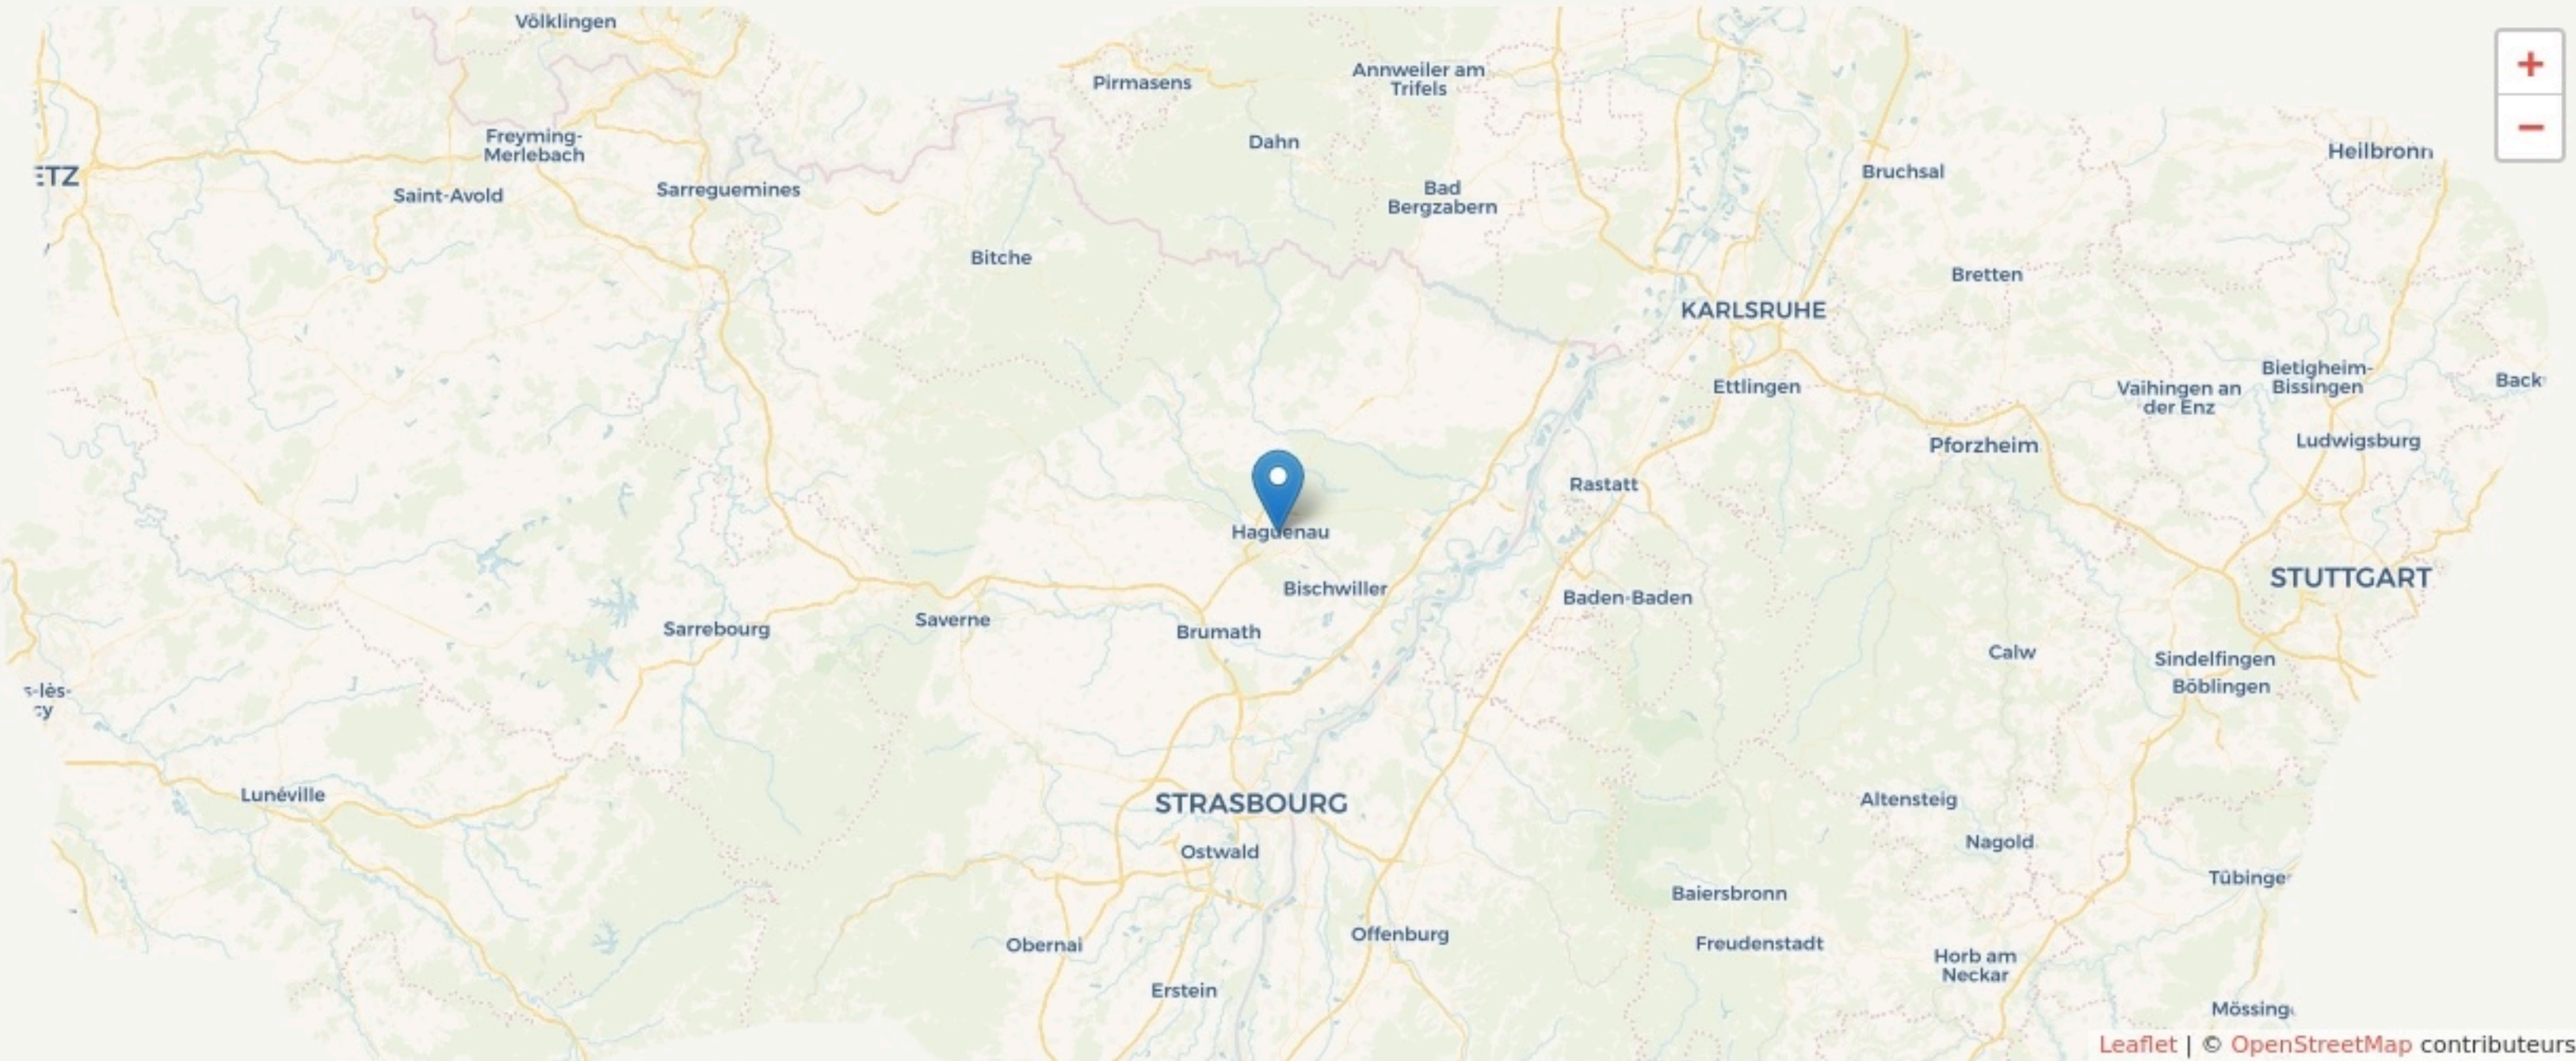

# LOCALISATION

Place Desire Brumbt  
67500  
Haguenau