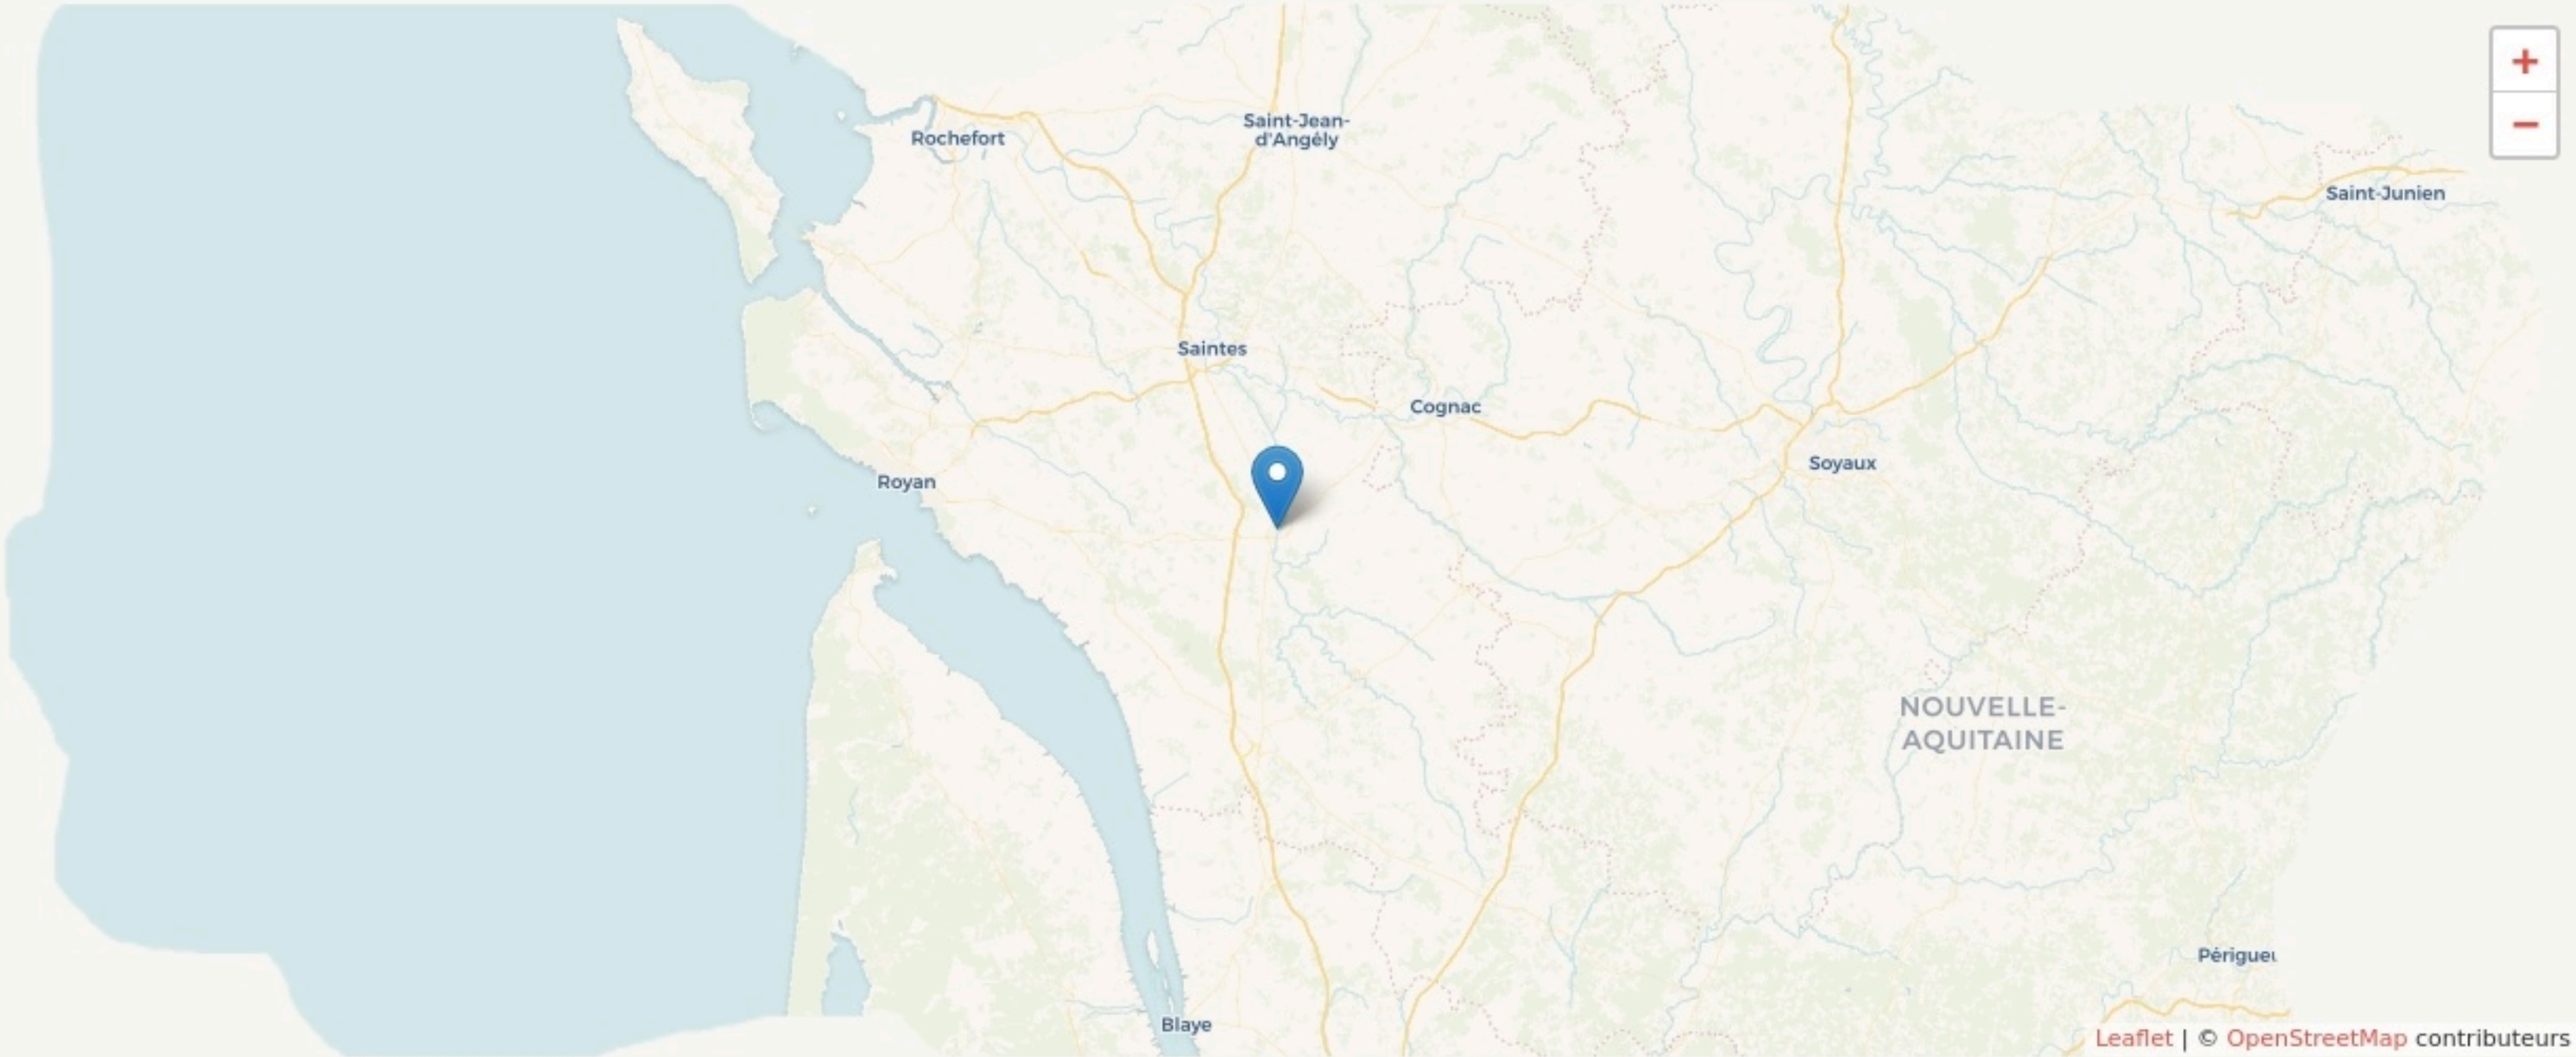

Pons  
**POINT COMMUN**

[pointcommun-pons.fr](http://pointcommun-pons.fr)

**SURFACE**  
150 m<sup>2</sup> au total

# LOCALISATION

8 rue Pasteur  
17800  
Pons