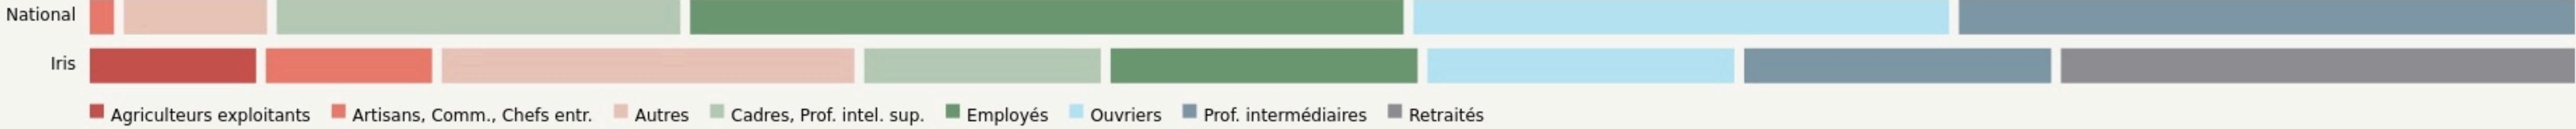

Pomacle
**PRISME / MAISON DE LA
BIORAFFINERIE**

cebb-innovation.eu/Home/

SURFACE
410 m² au total

LOCALISATION

3, Rue des Rouges Terres
51110
Pomacle

Leaflet | © OpenStreetMap contributeurs

POPULATION [CHANGER LA COMPARAISON](#)

CATEGORIES SOCIOPROFESSIONNELLES [CHANGER LA COMPARAISON](#)

IMMOBILIER [CHANGER LA COMPARAISON](#)

Inauguration

1 novembre 2022

L'IDÉE FONDATRICE

Espace pédagogique autour de la bioéconomie, Coworking, Idéation et Evènementiel