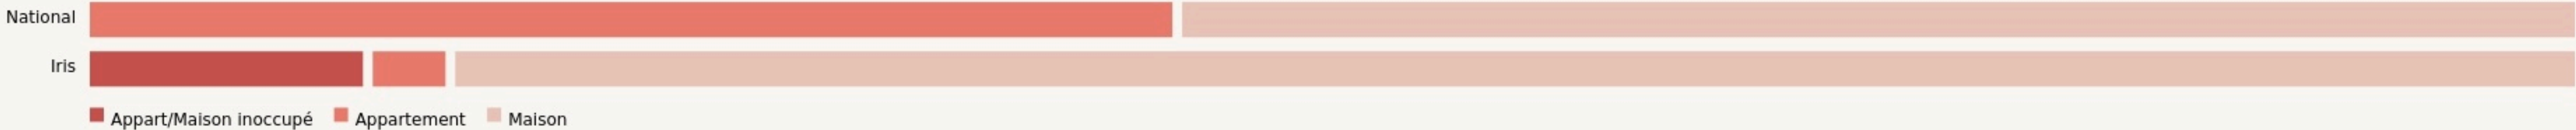

Pomacle
**PRISME / MAISON DE LA
BIORAFFINERIE**

cebb-innovation.eu/Home/

SURFACE
410 m² au total

LOCALISATION

3, Rue des Rouges Terres
51110
Pomacle

Leaflet | © OpenStreetMap contributeurs

POPULATION [CHANGER LA COMPARAISON](#)

CATEGORIES SOCIOPROFESSIONNELLES [CHANGER LA COMPARAISON](#)

IMMOBILIER [CHANGER LA COMPARAISON](#)

Inauguration

1 novembre 2022

L'IDÉE FONDATRICE

Espace pédagogique autour de la bioéconomie, Coworking, Idéation et Evènementiel