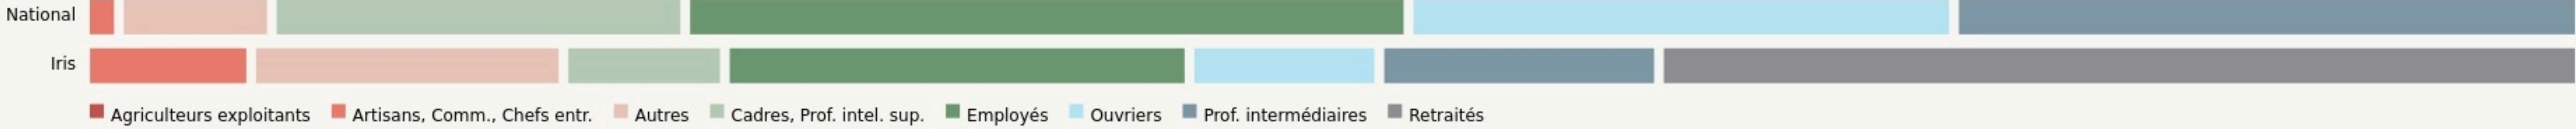

IMMOBILIER [CHANGER LA COMPARAISON](#)

Inauguration

4 septembre 2023

L'IDÉE FONDATRICE

Que vous soyez télétravailleur, Entrepreneurs, mettez tous les atouts de votre côté. Baissez vos coûts de fonctionnement de l'entreprise. Proworkin vous propose, dans un cadre contemporain très agréable, de louer soit des bureaux climatisés à partager, soit des bureaux climatisés privés, avec votre parking, avec des services inclus mutualisés comme : connexion Fibre optique Wifi Haut débit, photocopieuse/scanner professionnelle, destructeur de documents, plastifieuse, vidéoprojecteur, écran géant, relieuse, étiqueteuse « Dymo », coin salon, casier à dispo, salle commune équipée pour déjeuner avec un coin cuisine avec four à micro-ondes, réfrigérateur, café, thé, tisane ...