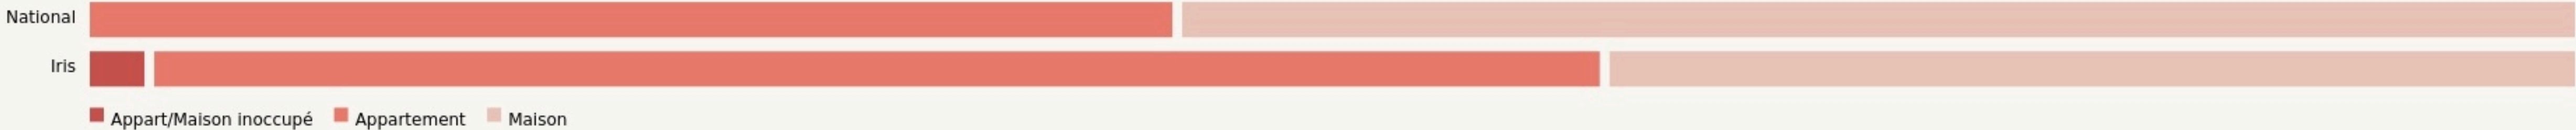

IMMOBILIER [CHANGER LA COMPARAISON](#)

Inauguration

4 septembre 2023

L'IDÉE FONDATRICE

Que vous soyez télétravailleur, Entrepreneurs, mettez tous les atouts de votre côté. Baissez vos coûts de fonctionnement de l'entreprise. Proworkin vous propose, dans un cadre contemporain très agréable, de louer soit des bureaux climatisés à partager, soit des bureaux climatisés privés, avec votre parking, avec des services inclus mutualisés comme : connexion Fibre optique Wifi Haut débit, photocopieuse/scanner professionnelle, destructeur de documents, plastifieuse, vidéoprojecteur, écran géant, relieuse, étiqueteuse « Dymo », coin salon, casier à dispo, salle commune équipée pour déjeuner avec un coin cuisine avec four à micro-ondes, réfrigérateur, café, thé, tisane ...