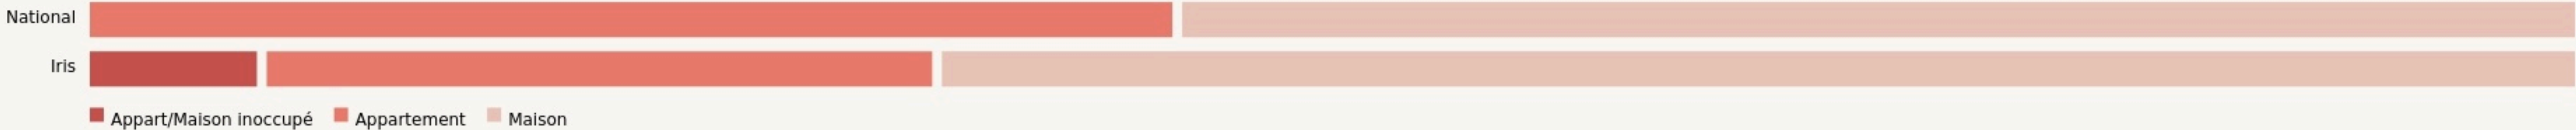

Montfort-sur-Meu
QUAI N°3

www.cehapi.org/

SURFACE
150 m² au total

QUAI N°3
Créons des liens

LOCALISATION

1 place de la gare
35160
Montfort-sur-Meu

POPULATION [CHANGER LA COMPARAISON](#)

CATEGORIES SOCIOPROFESSIONNELLES [CHANGER LA COMPARAISON](#)

IMMOBILIER [CHANGER LA COMPARAISON](#)

Inauguration

31 juillet 2023

L'IDÉE FONDATRICE

Proposer aux habitants d'agir ensemble de manière concrète, joyeuse et positive pour répondre aux défis d'avenir qui les concernent : c'est la promesse de Quai n°3, un tiers-lieu éco-citoyen, convivial, ouvert à tous, accueillant des animations, des échanges et des projets, pour vivre et travailler de manière plus solidaire et plus durable. Ce lieu inclusif et coopératif propose une offre de services autour de 4 grandes activités : le café/cantine, la boutique solidaire, le cotravail et les ateliers/animations.